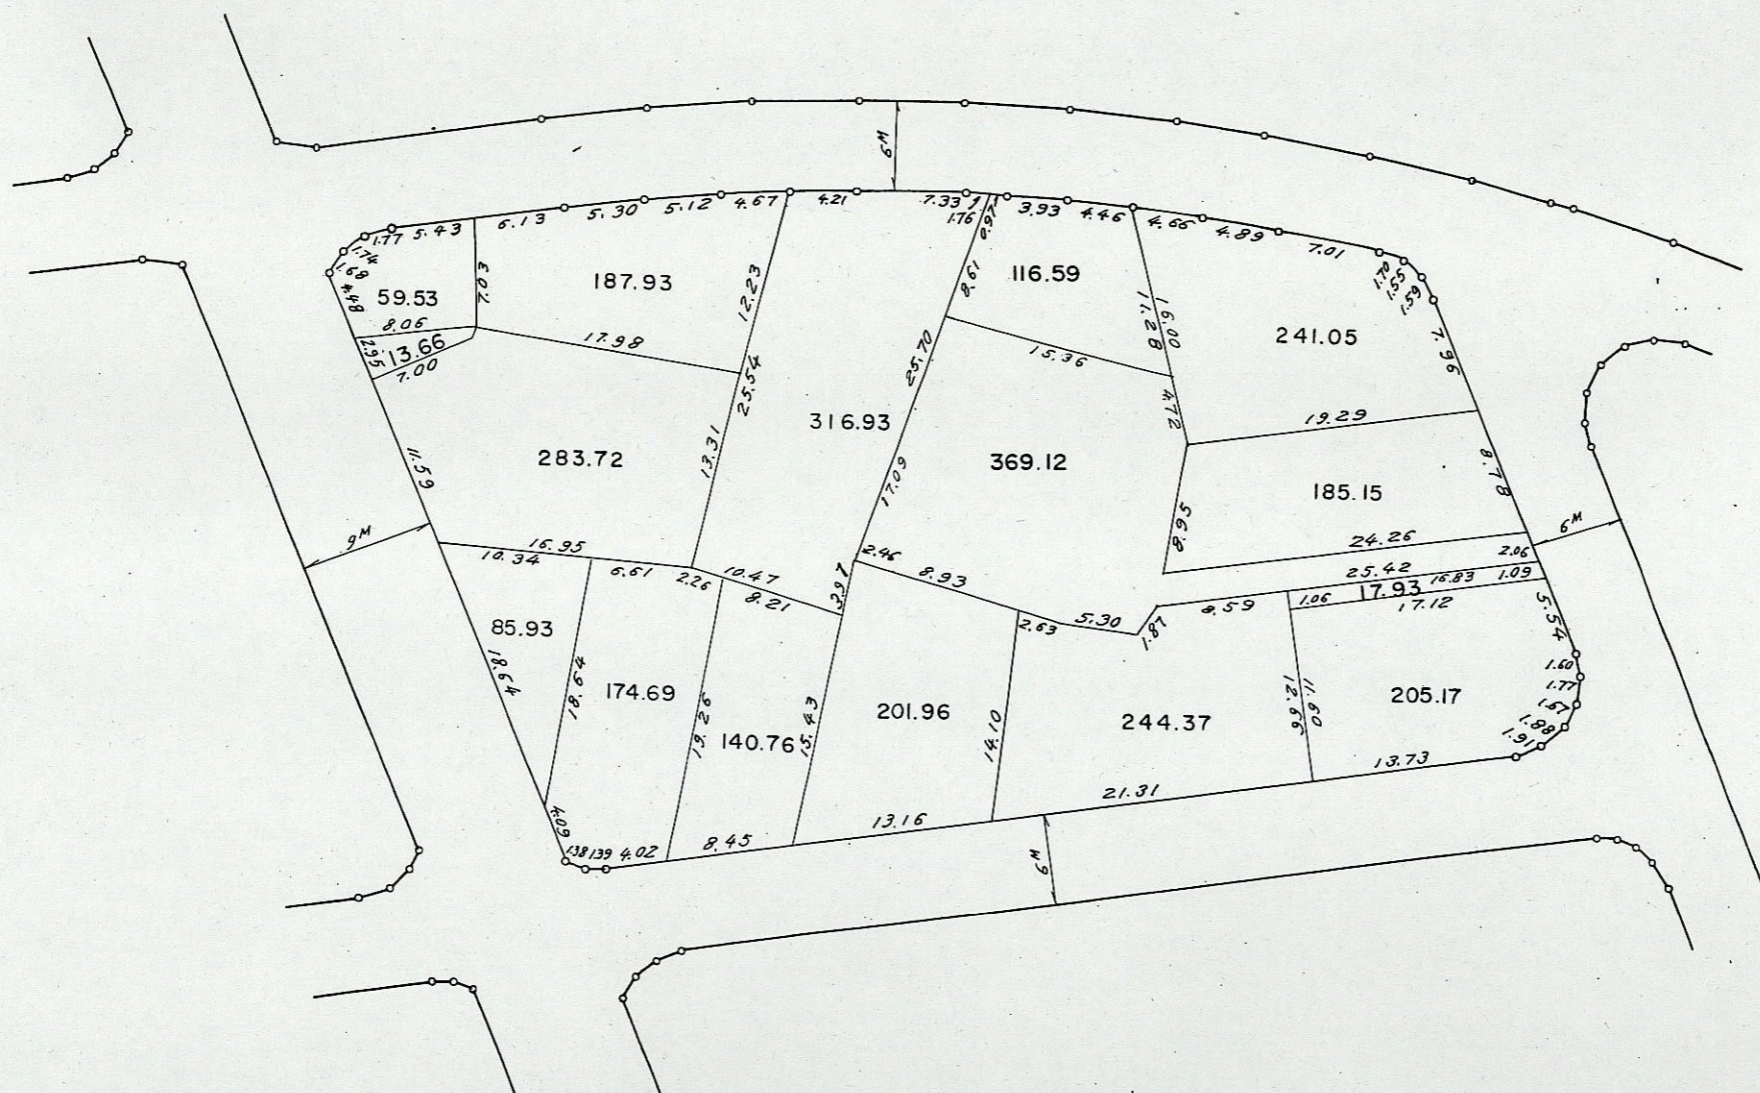

画地確定図 73 街区

縮尺 1 : 500