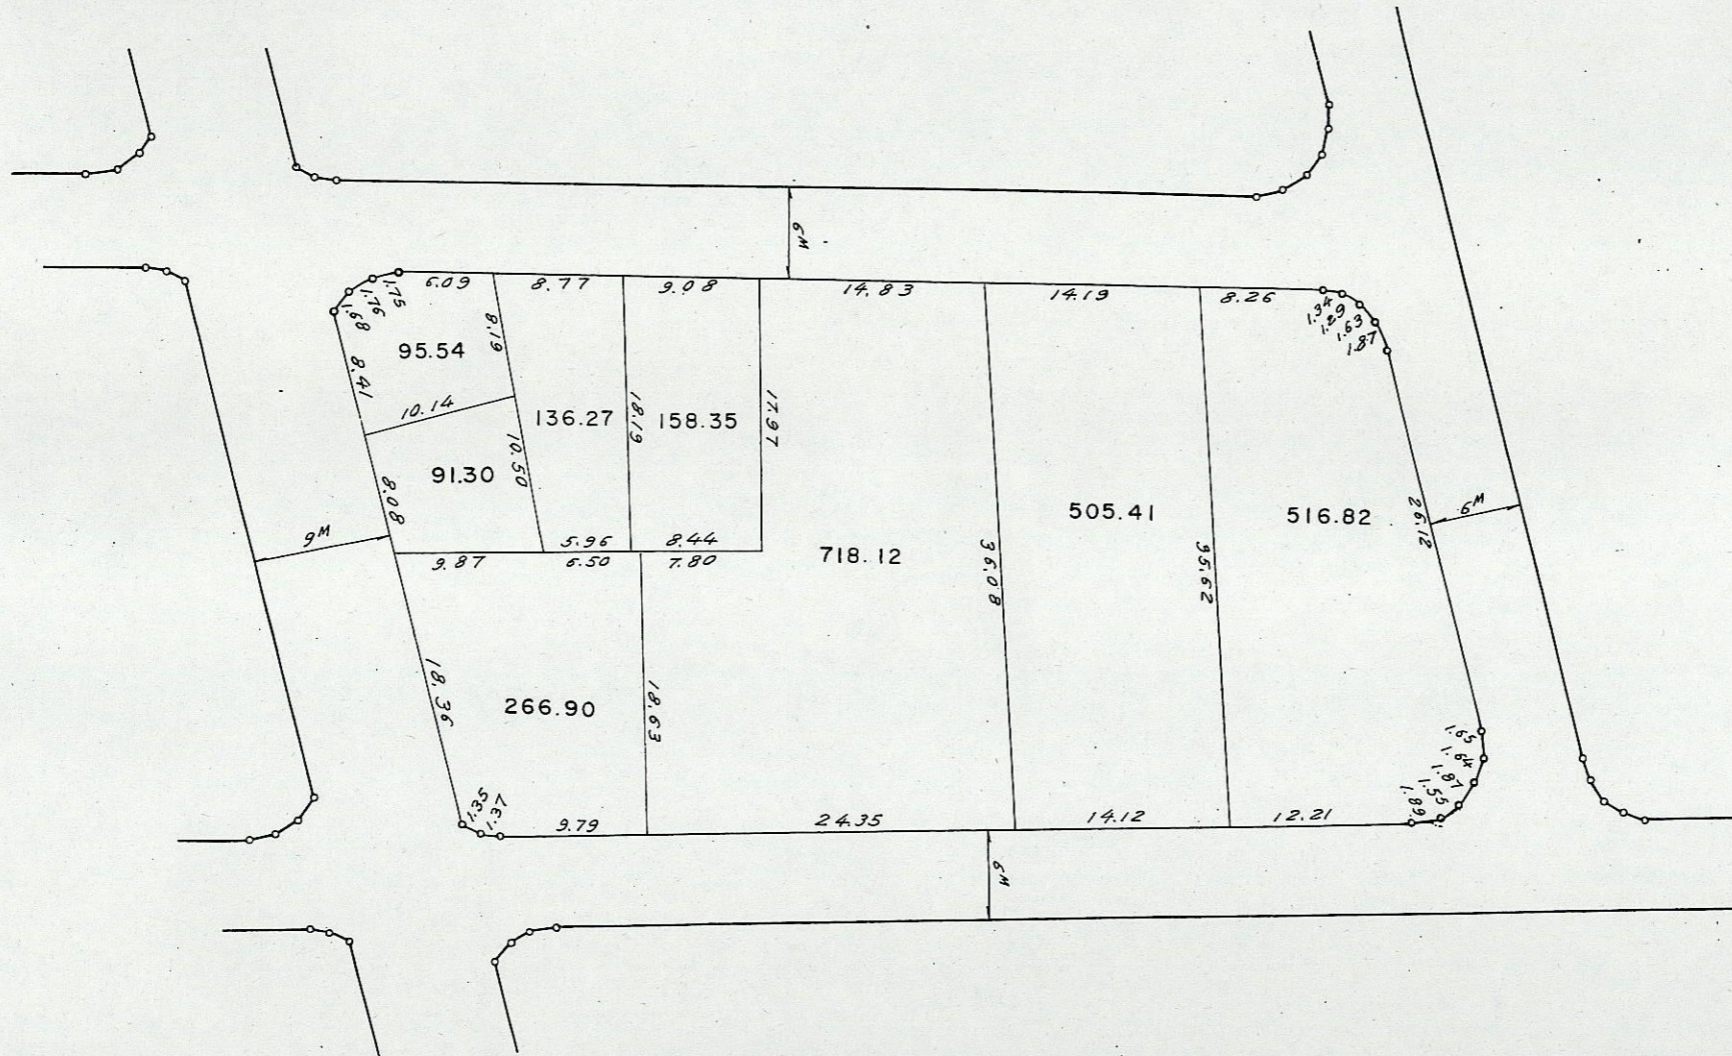

# 画地確定図 71 街区

縮尺 1 : 500