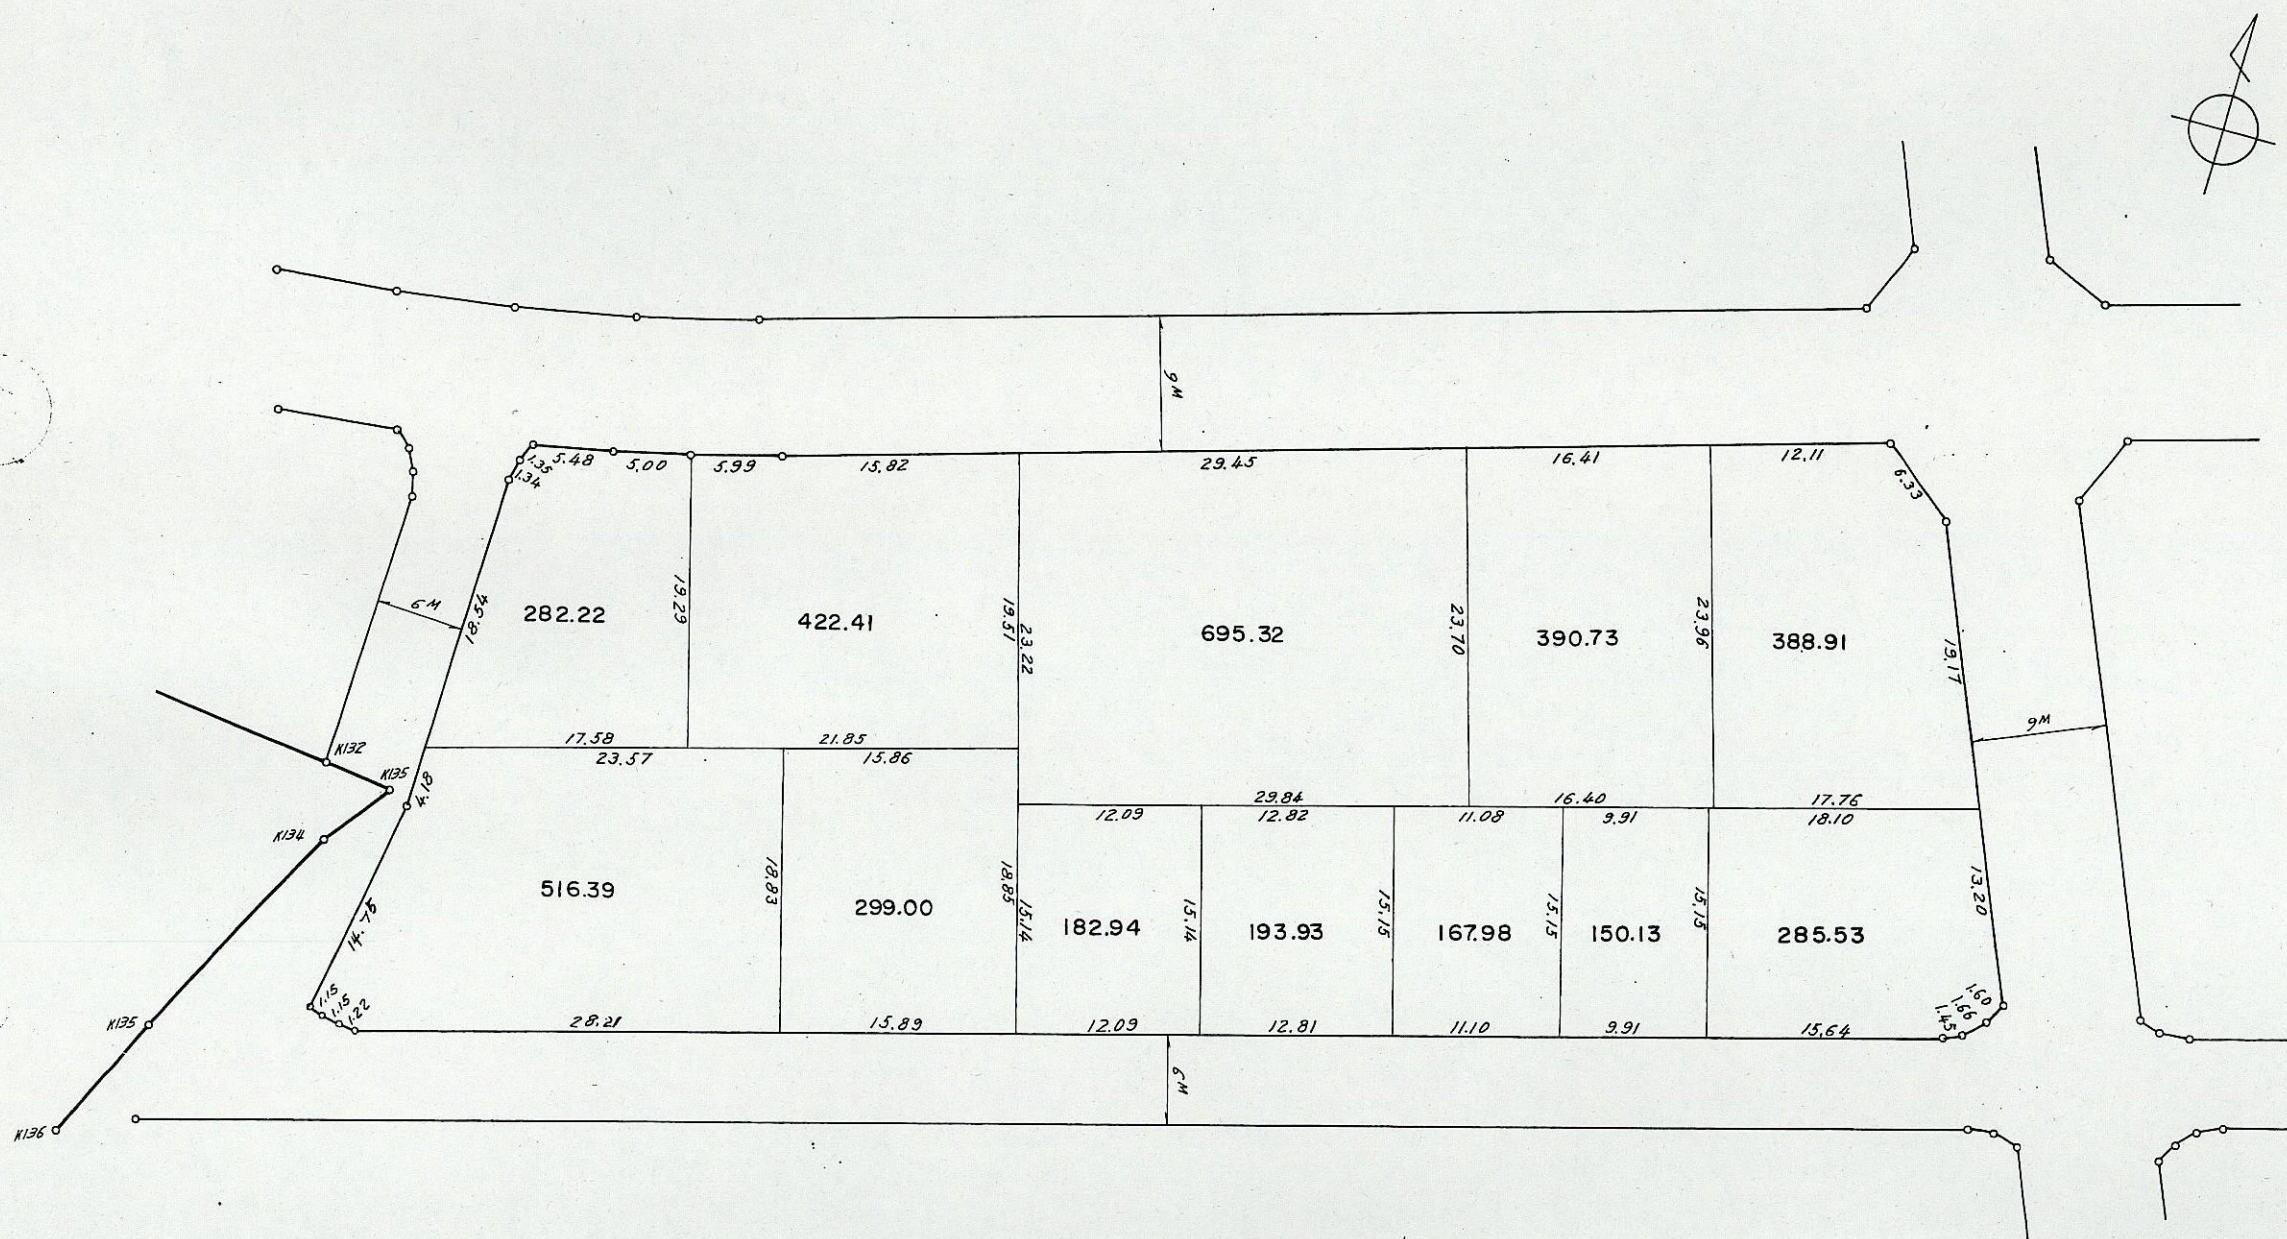

画地確定図 7 街区

縮尺 1 : 500