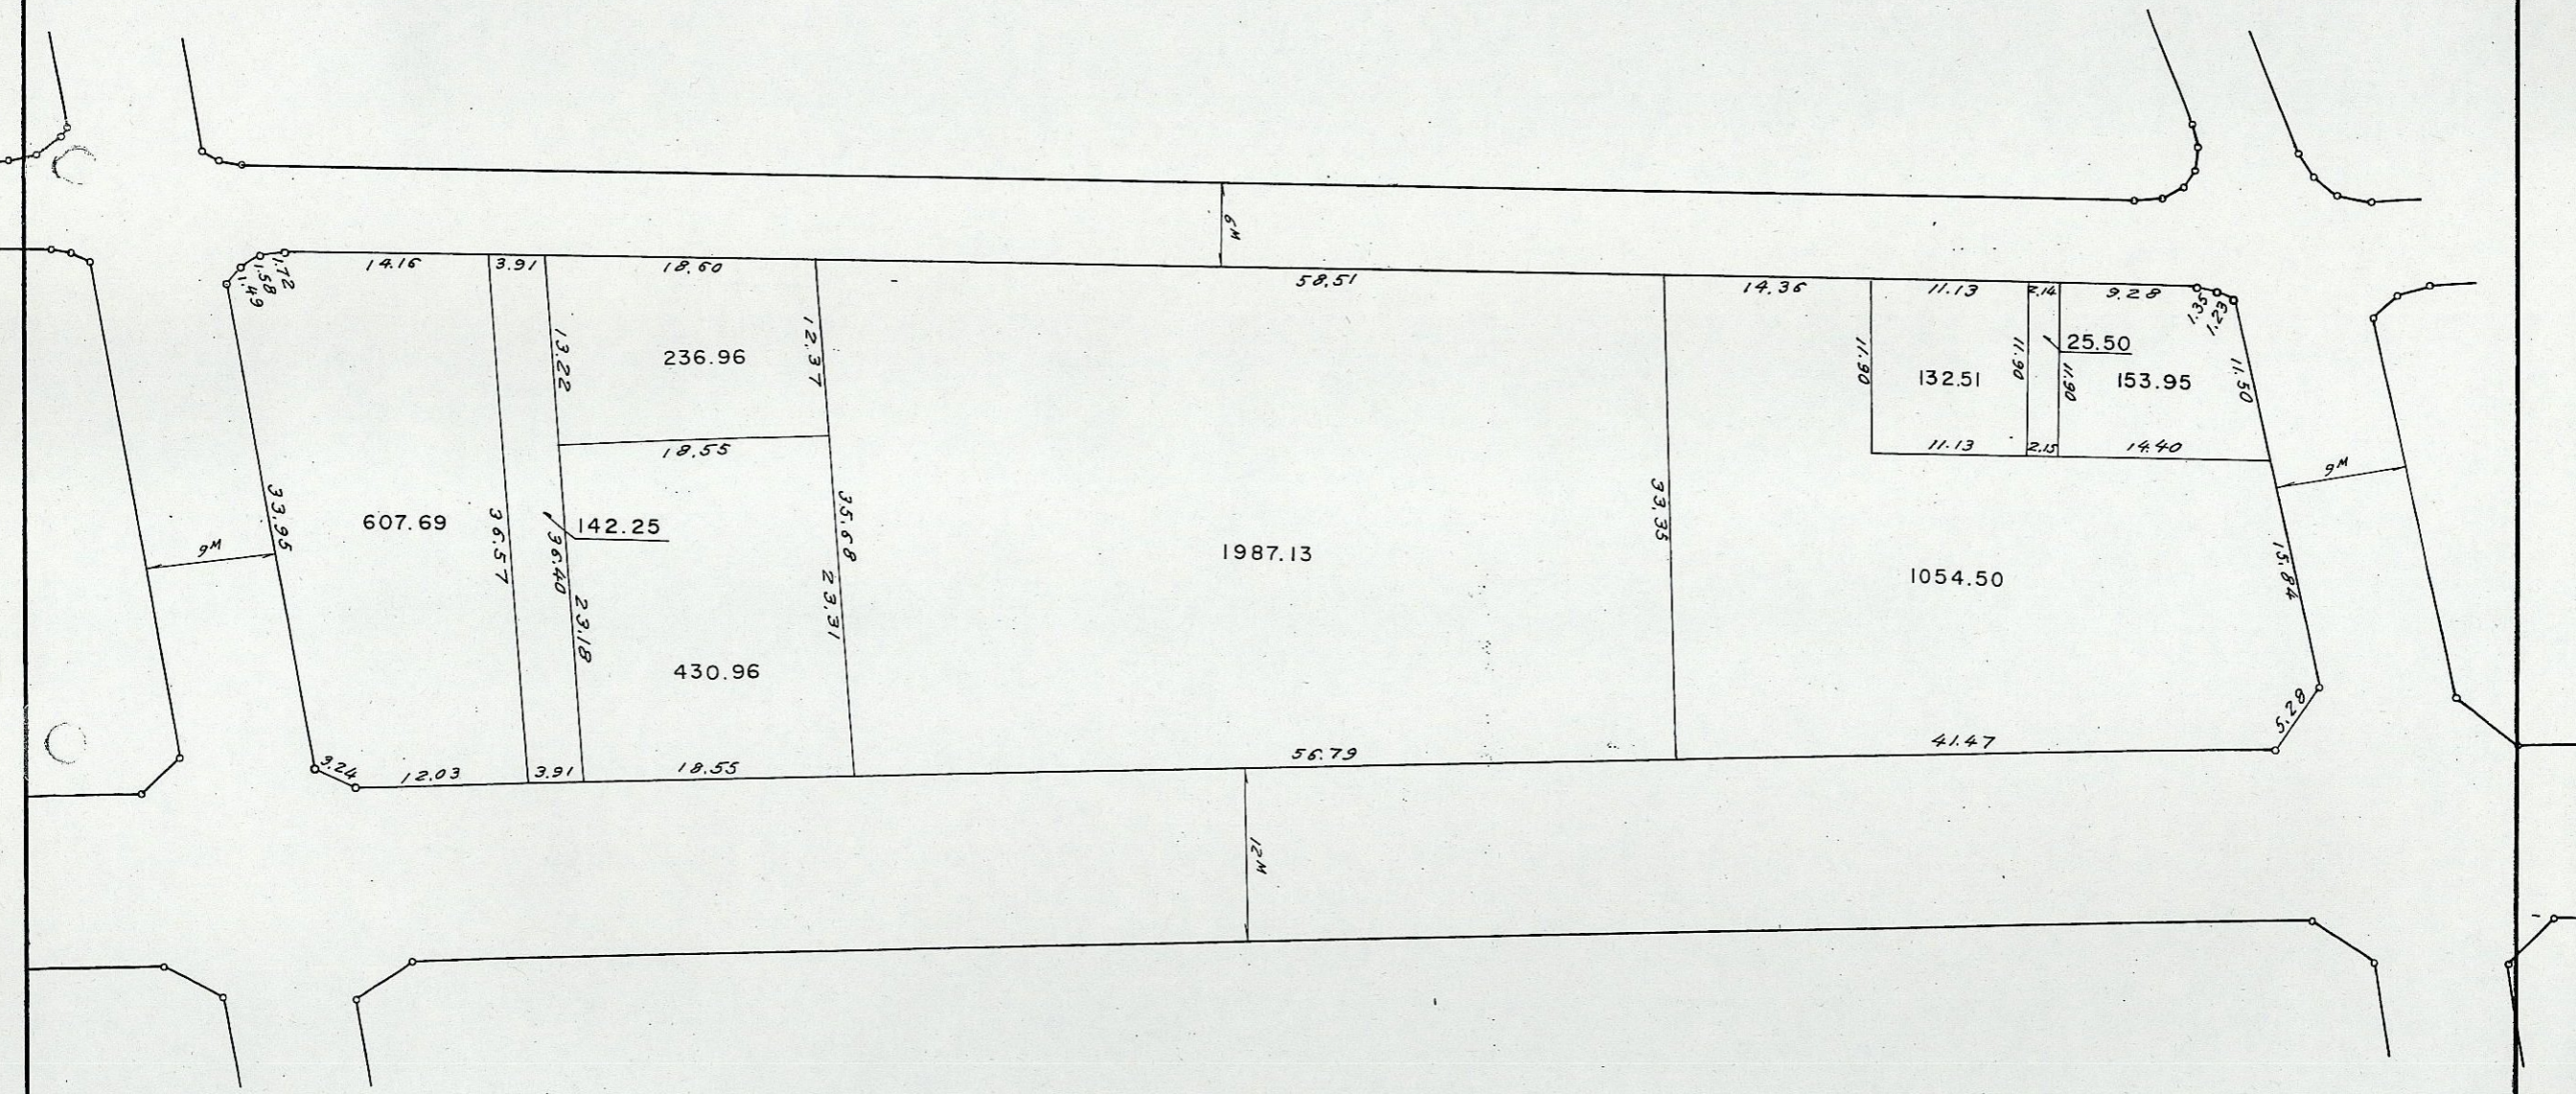

画地確定図 69 街区

縮尺 1 : 500