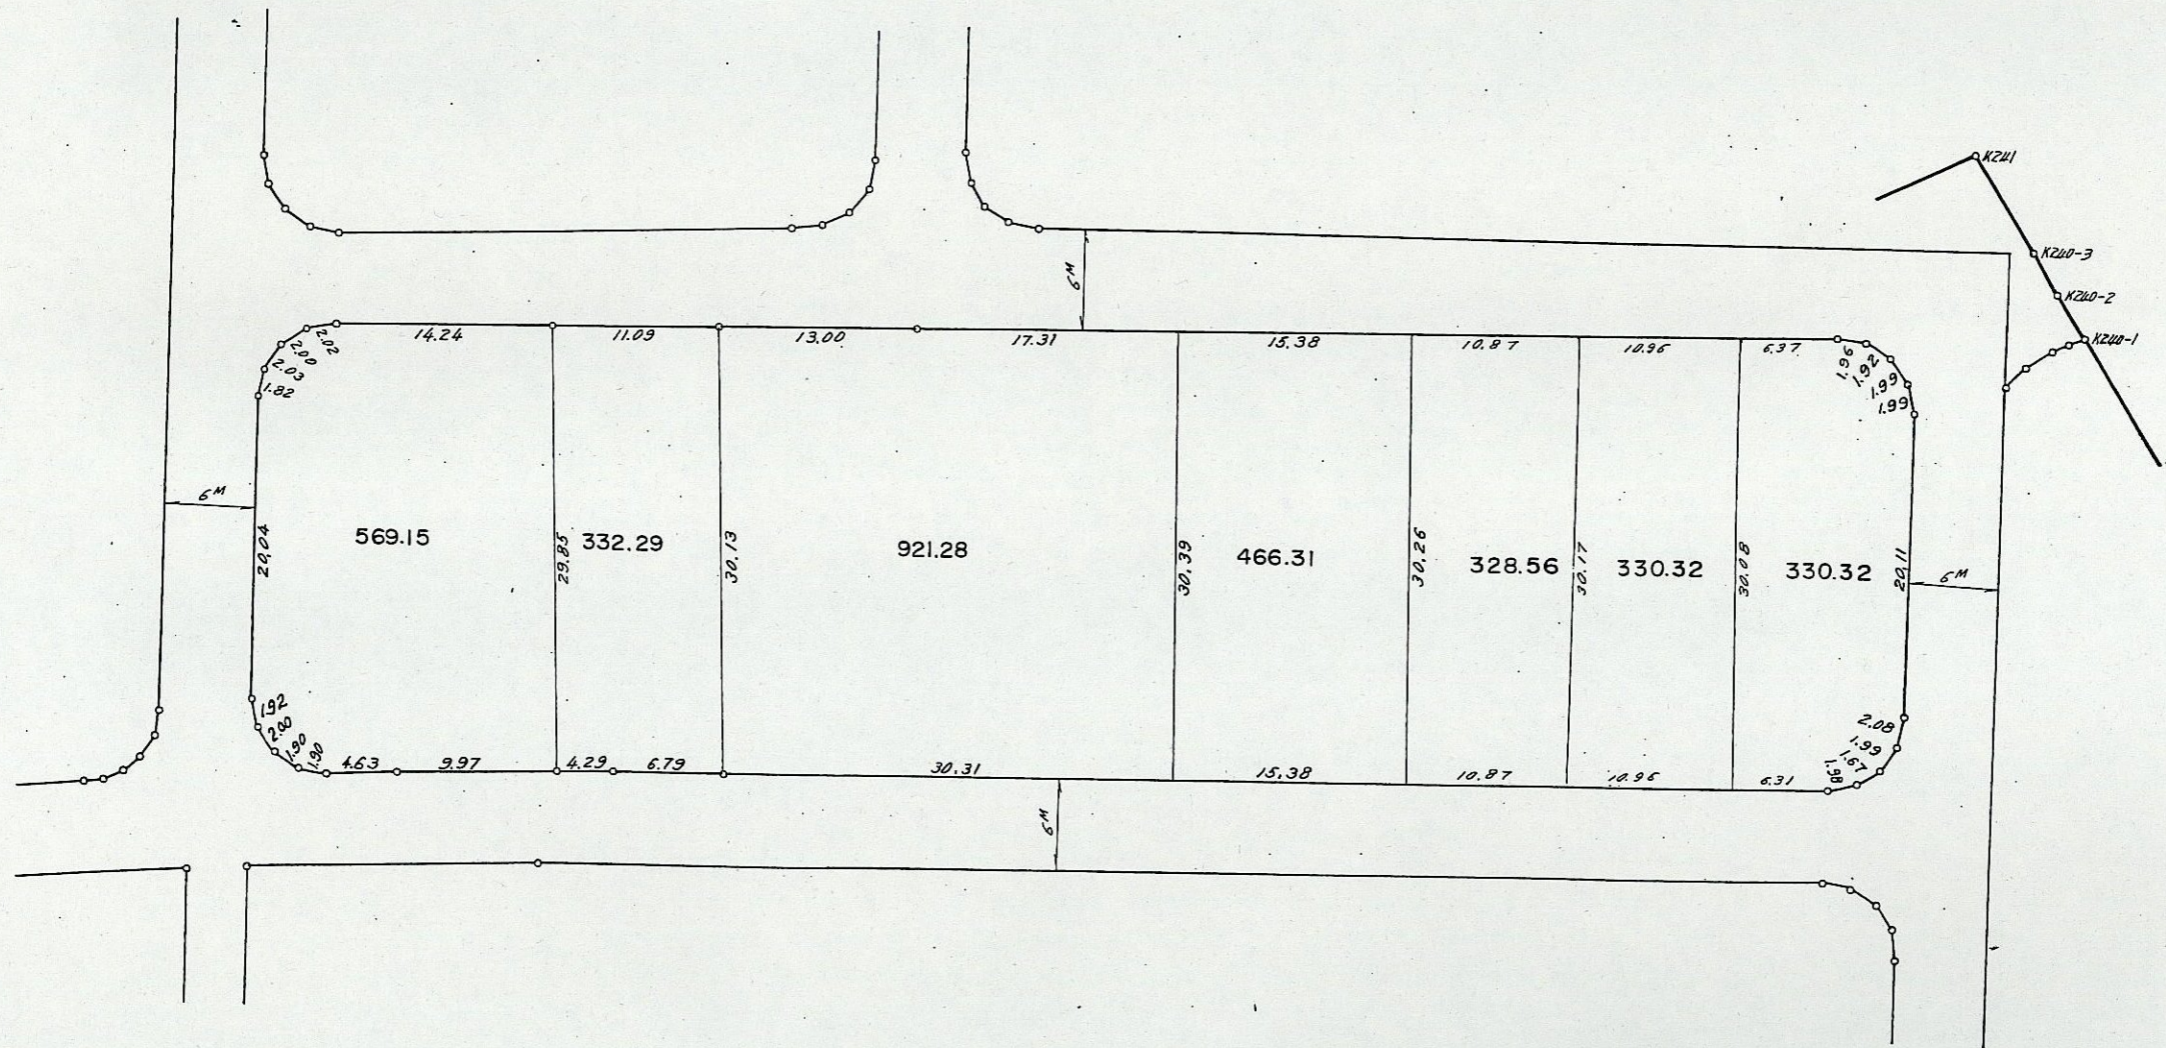

画地確定図 56 街区

縮尺 1 : 500