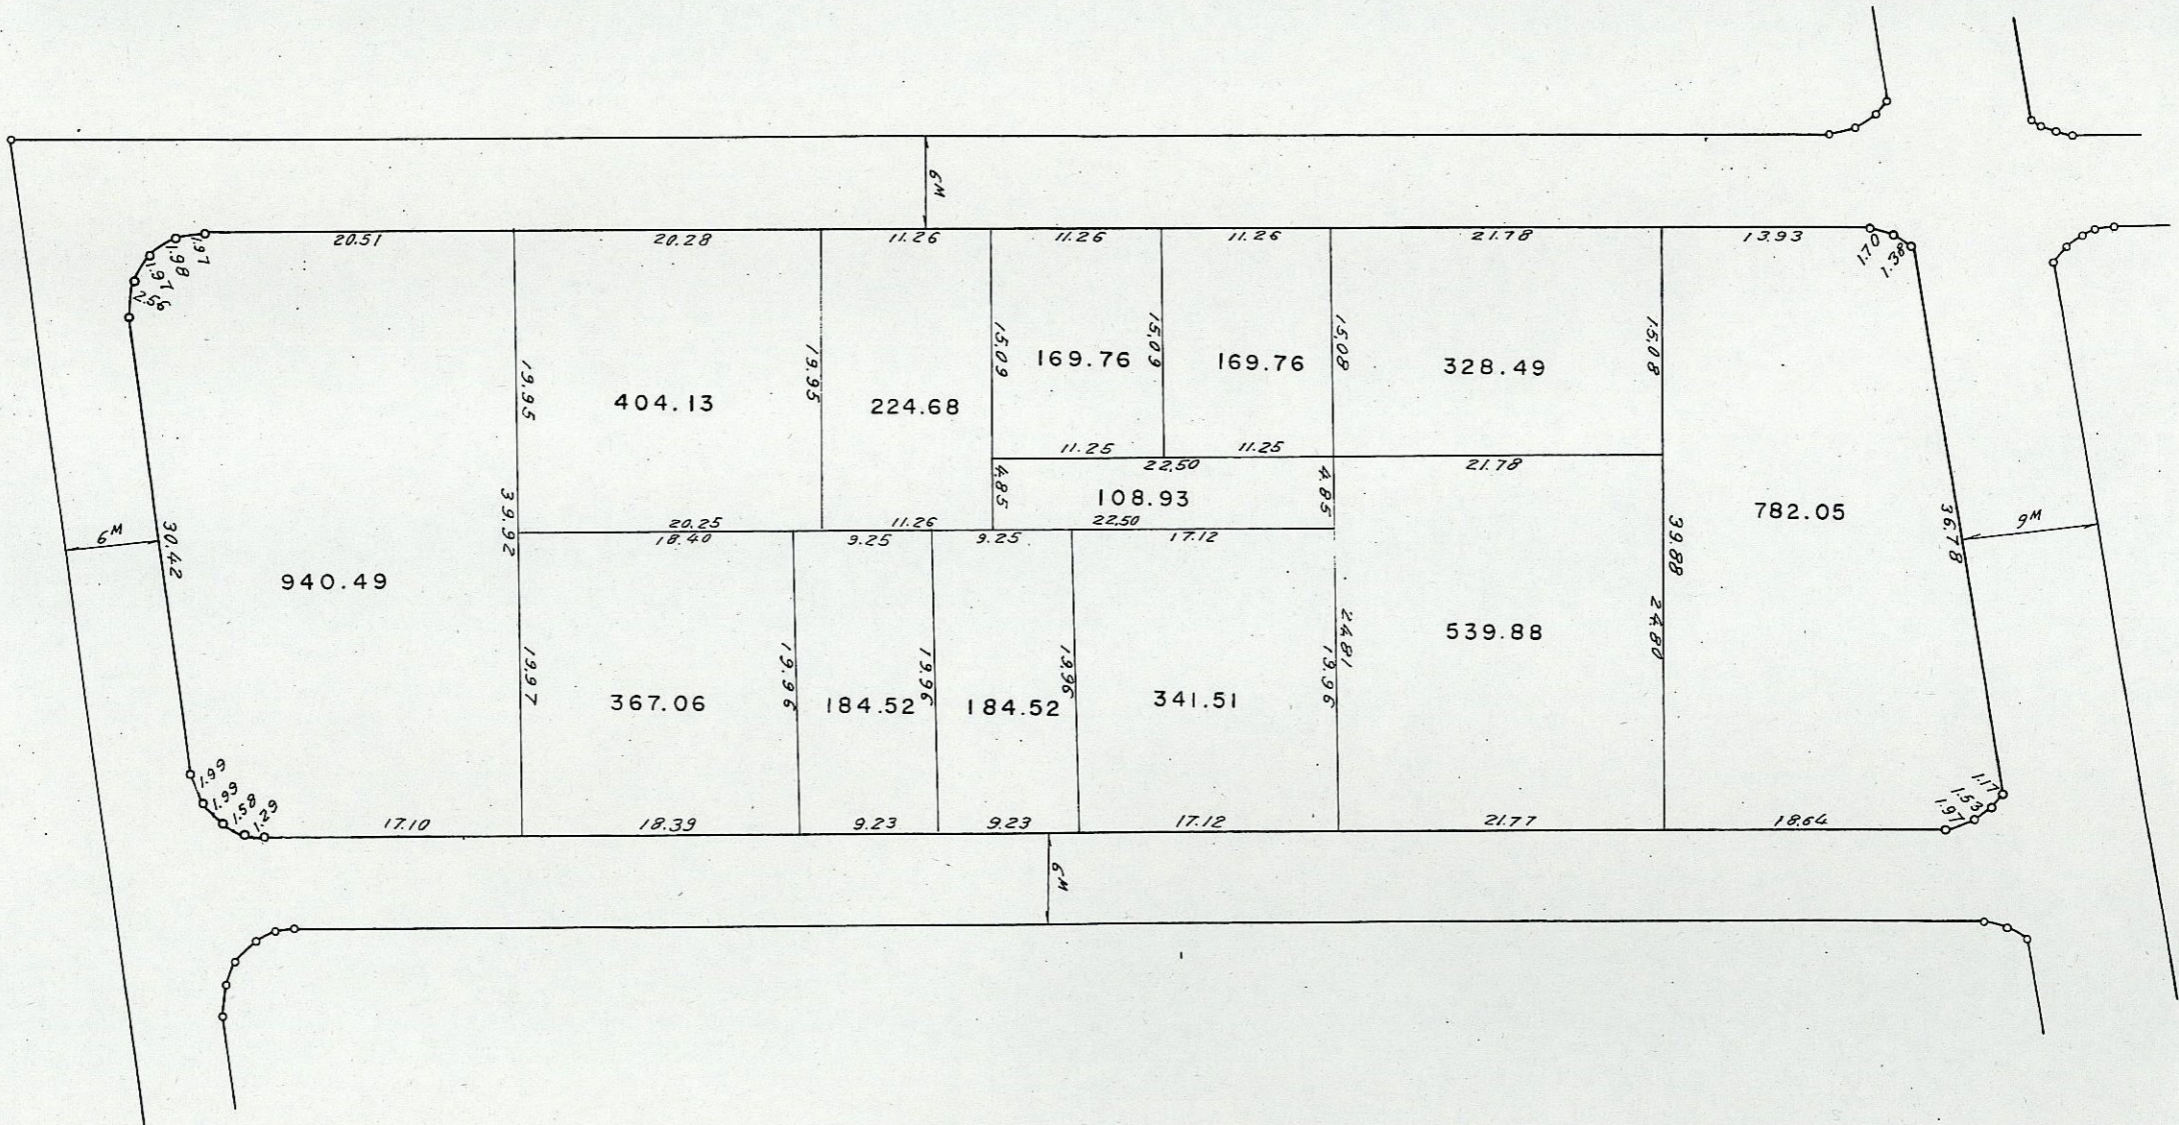

画地確定図 51 街区

縮尺 1 : 500