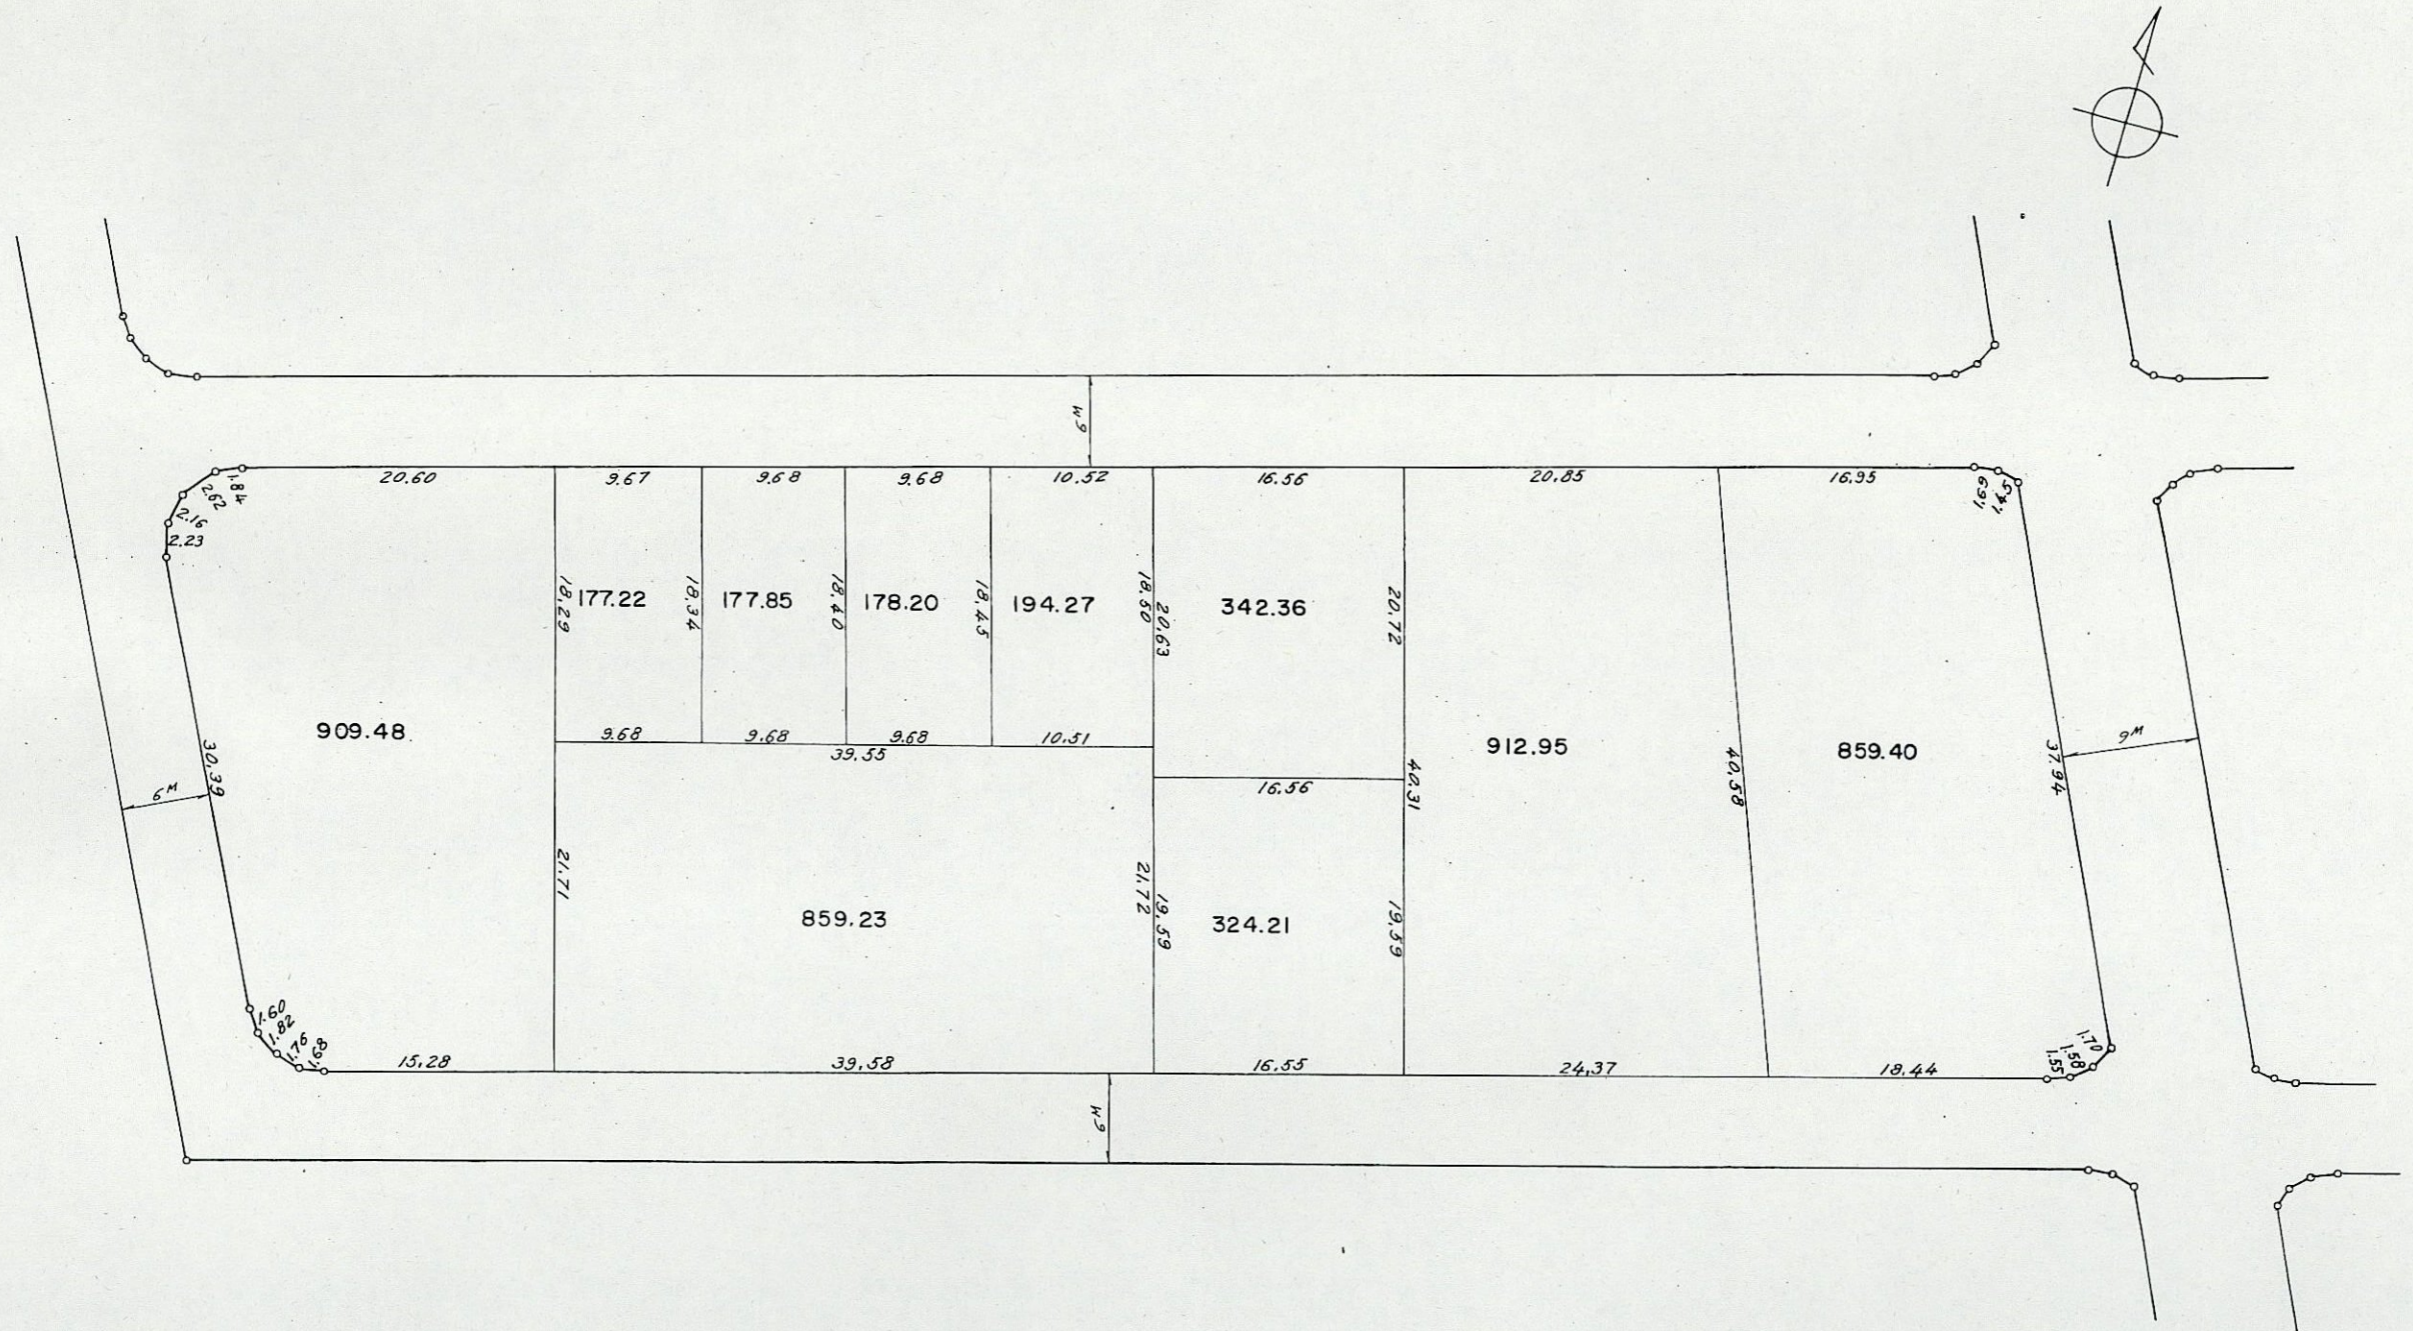

画地確定図 49 街区

縮尺 1 : 500