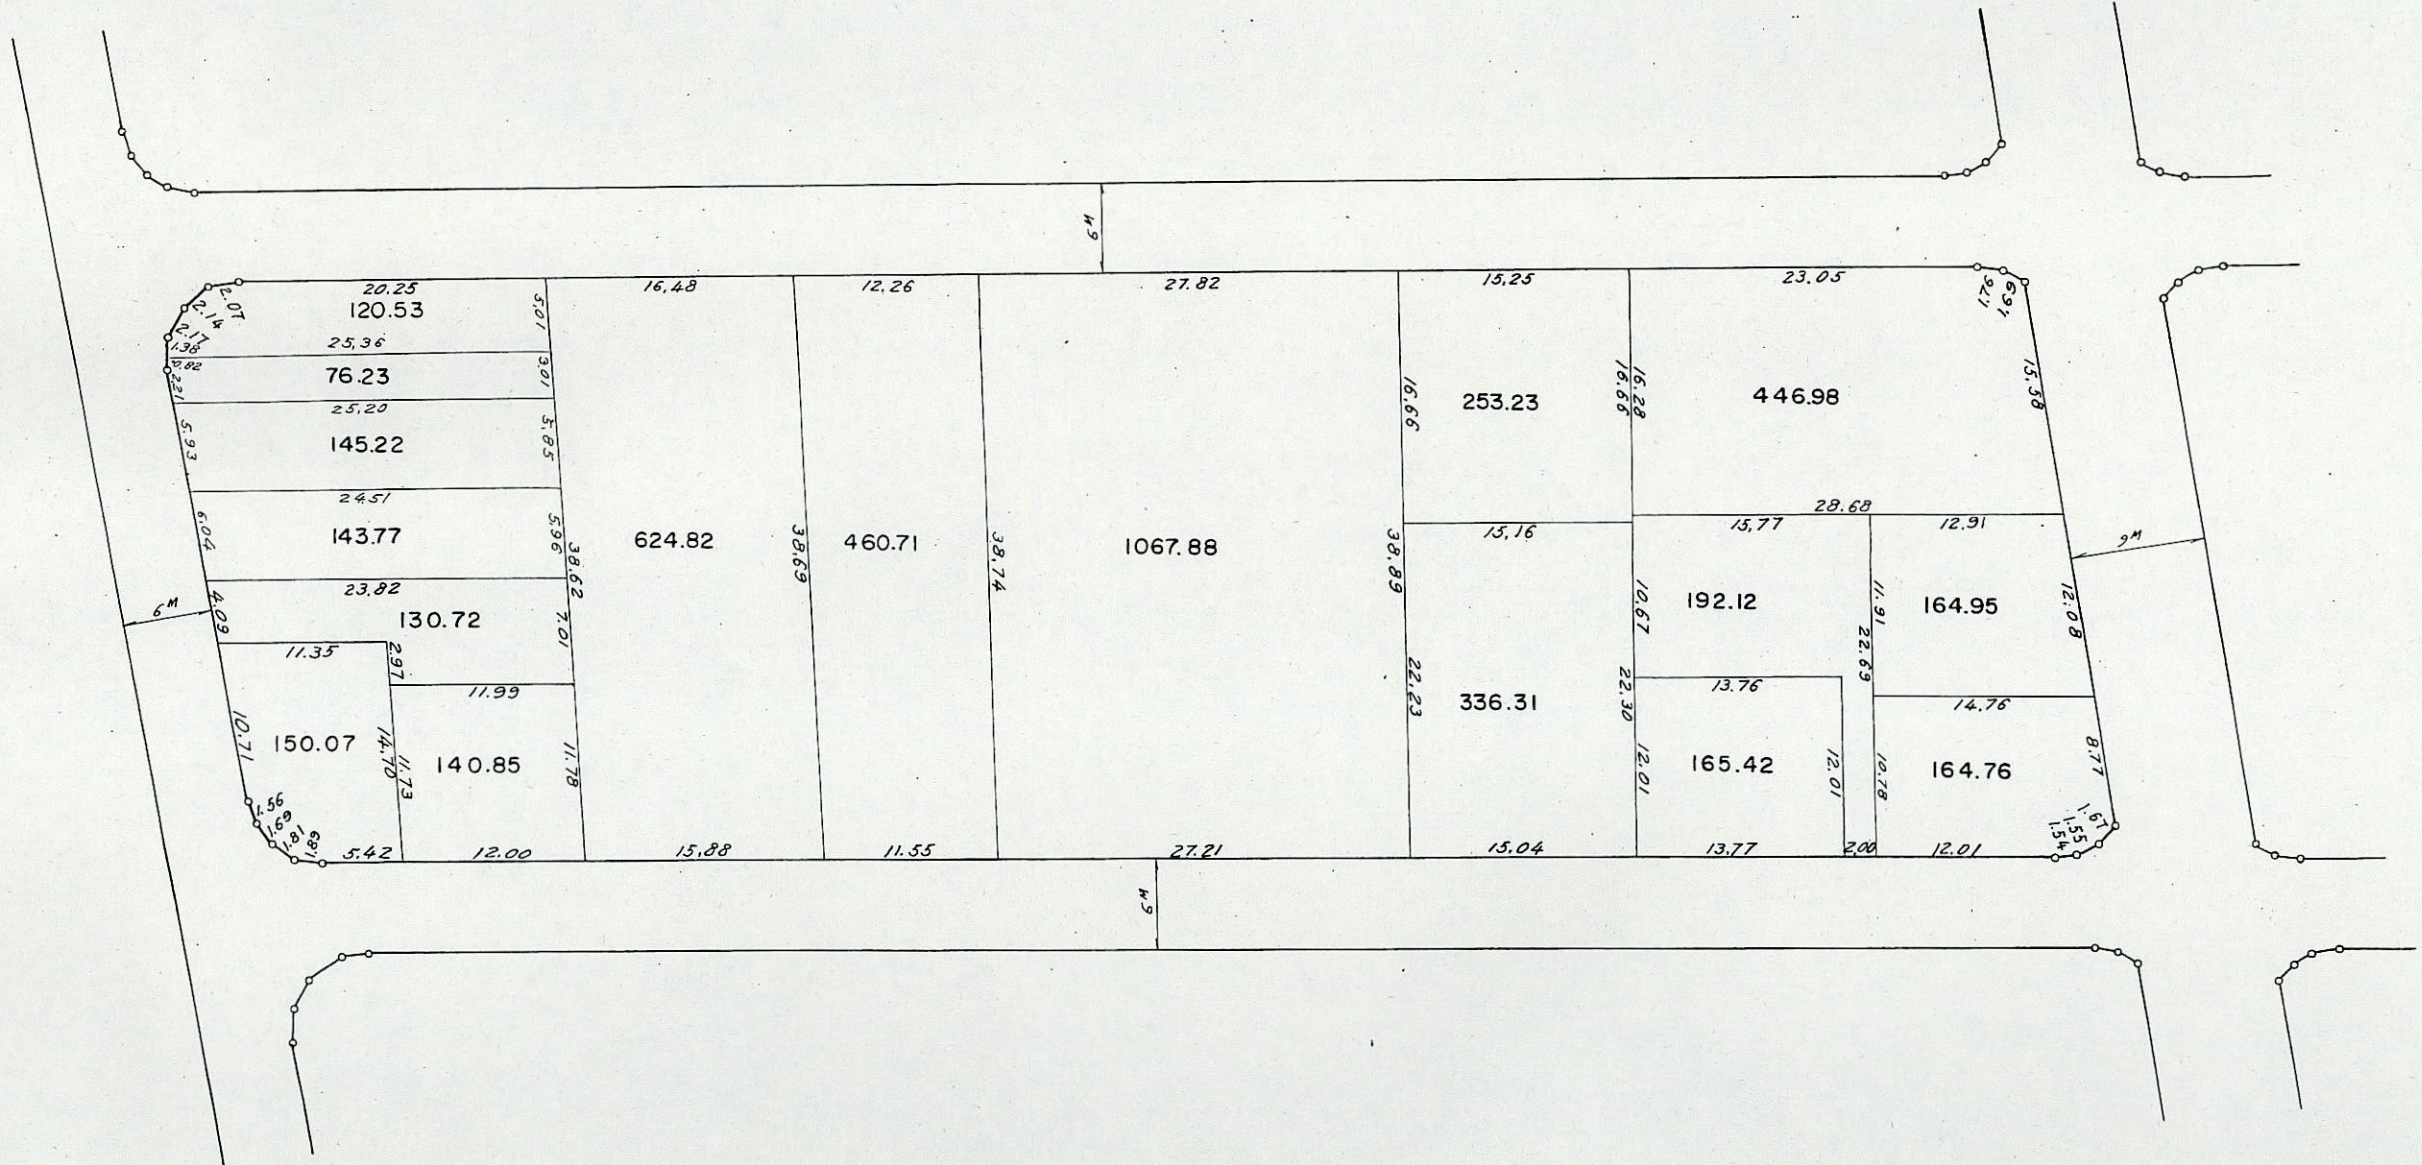

画地確定図 48 街区

縮尺 1 : 500