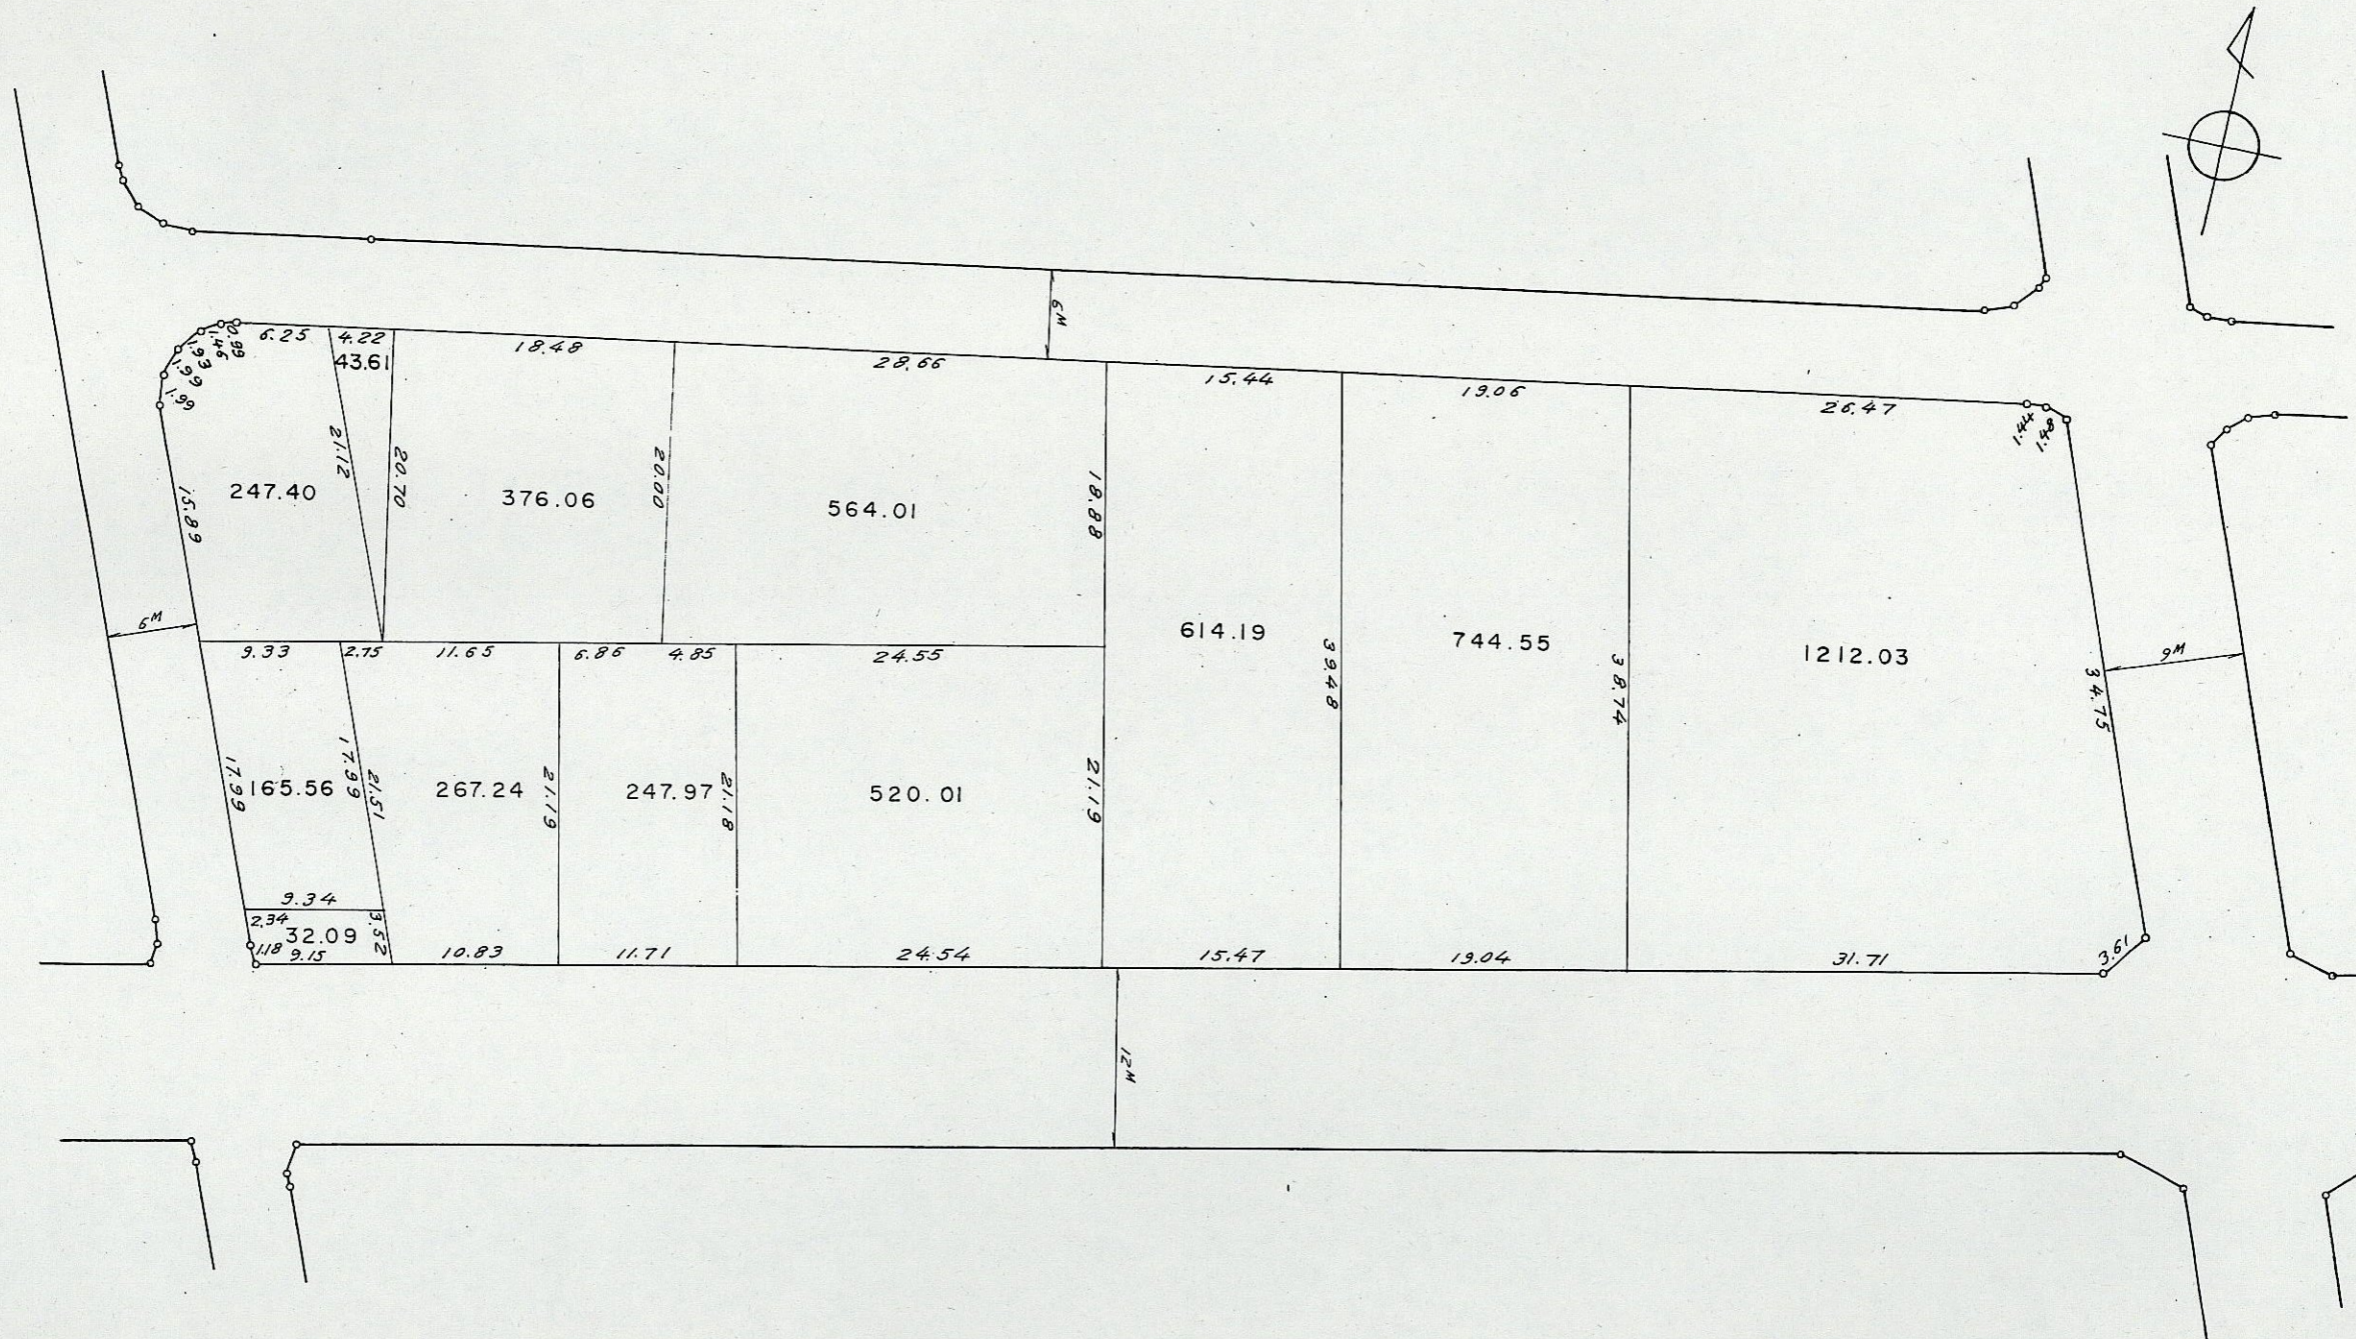

画地確定図 44 街区

縮尺 1 : 500