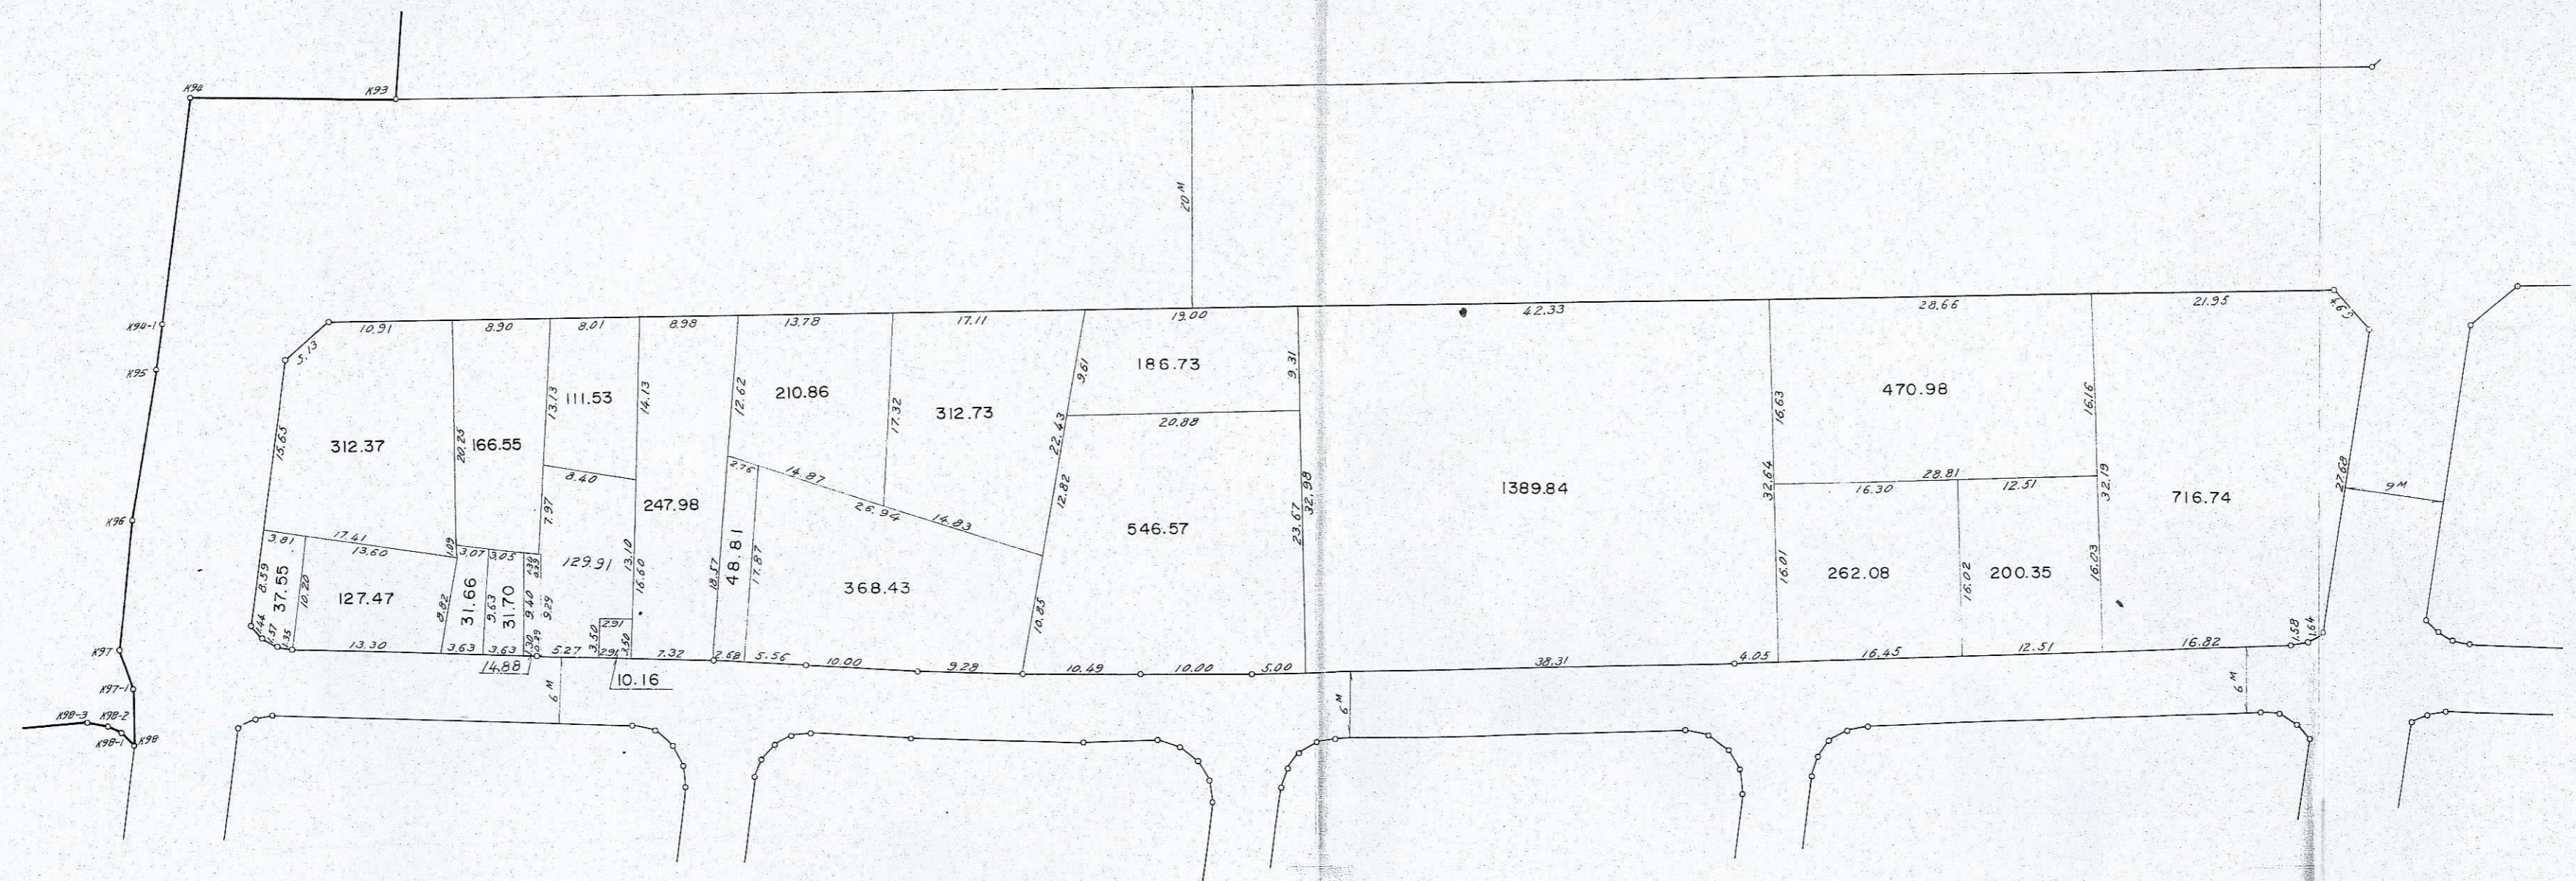

画地確定図 37 街区

縮尺 1 : 500