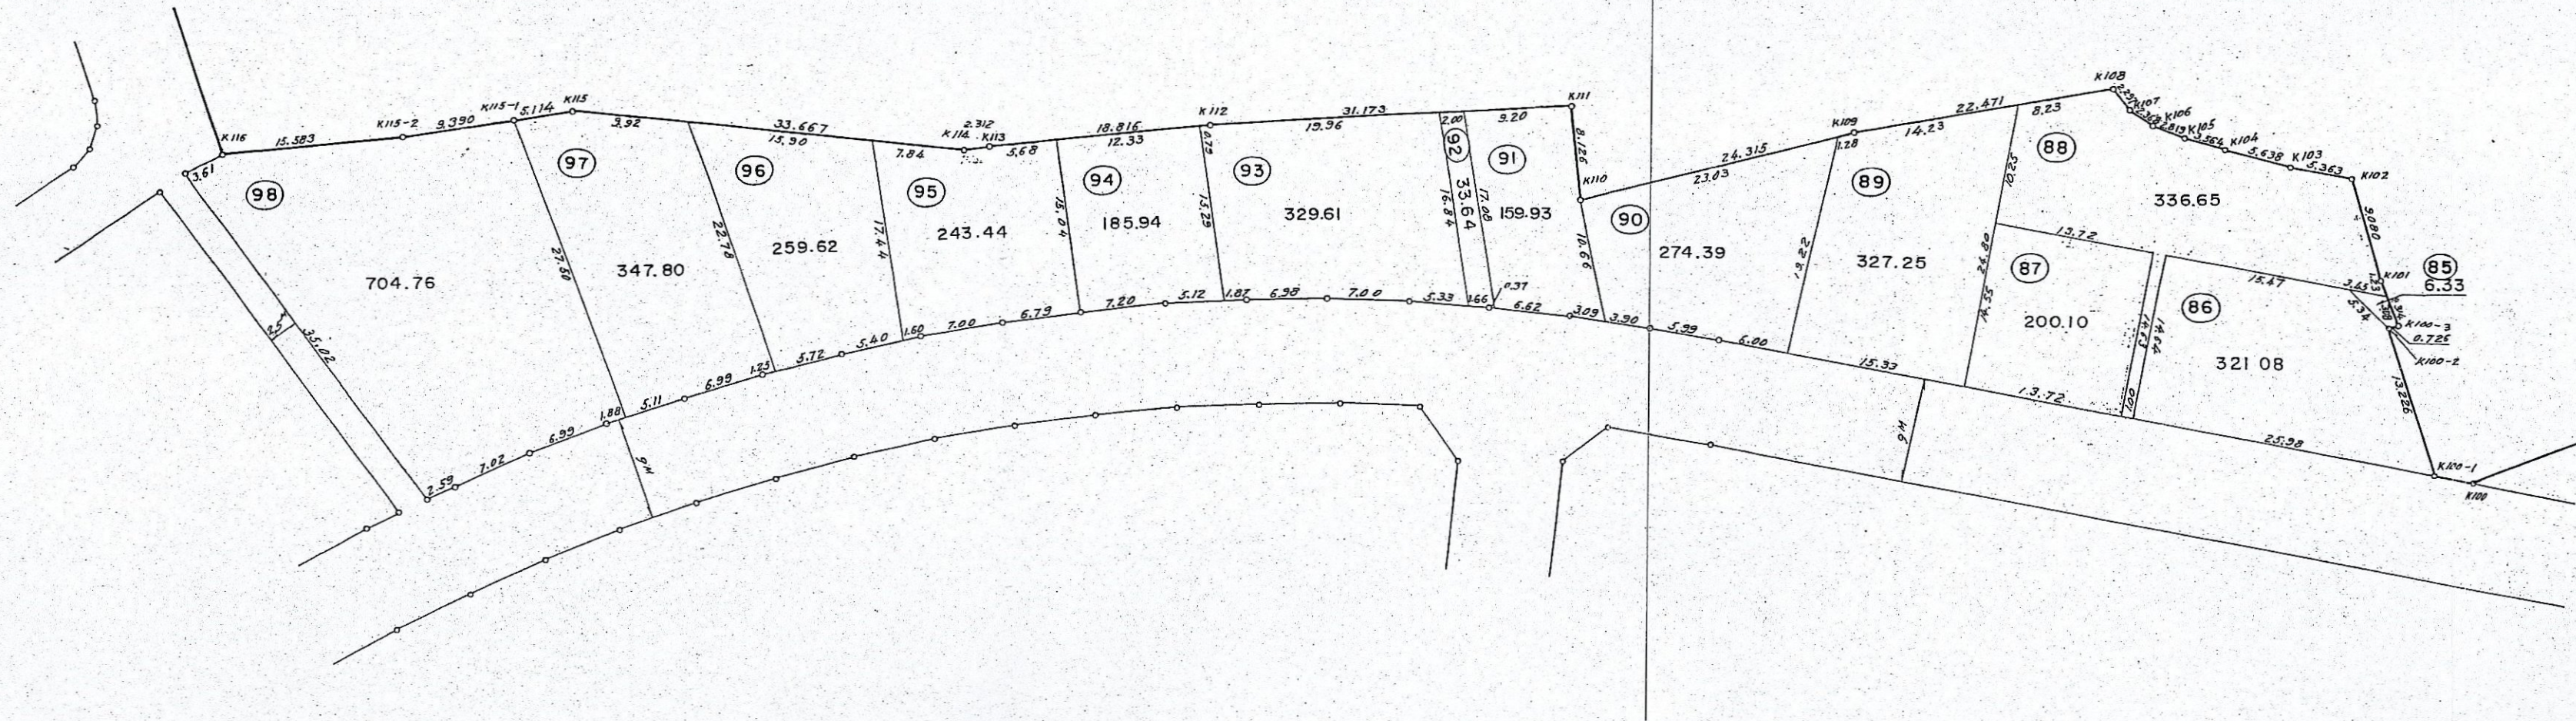

換地 図 35 街区

二十世紀が丘 柿の木町

縮尺 1 : 500