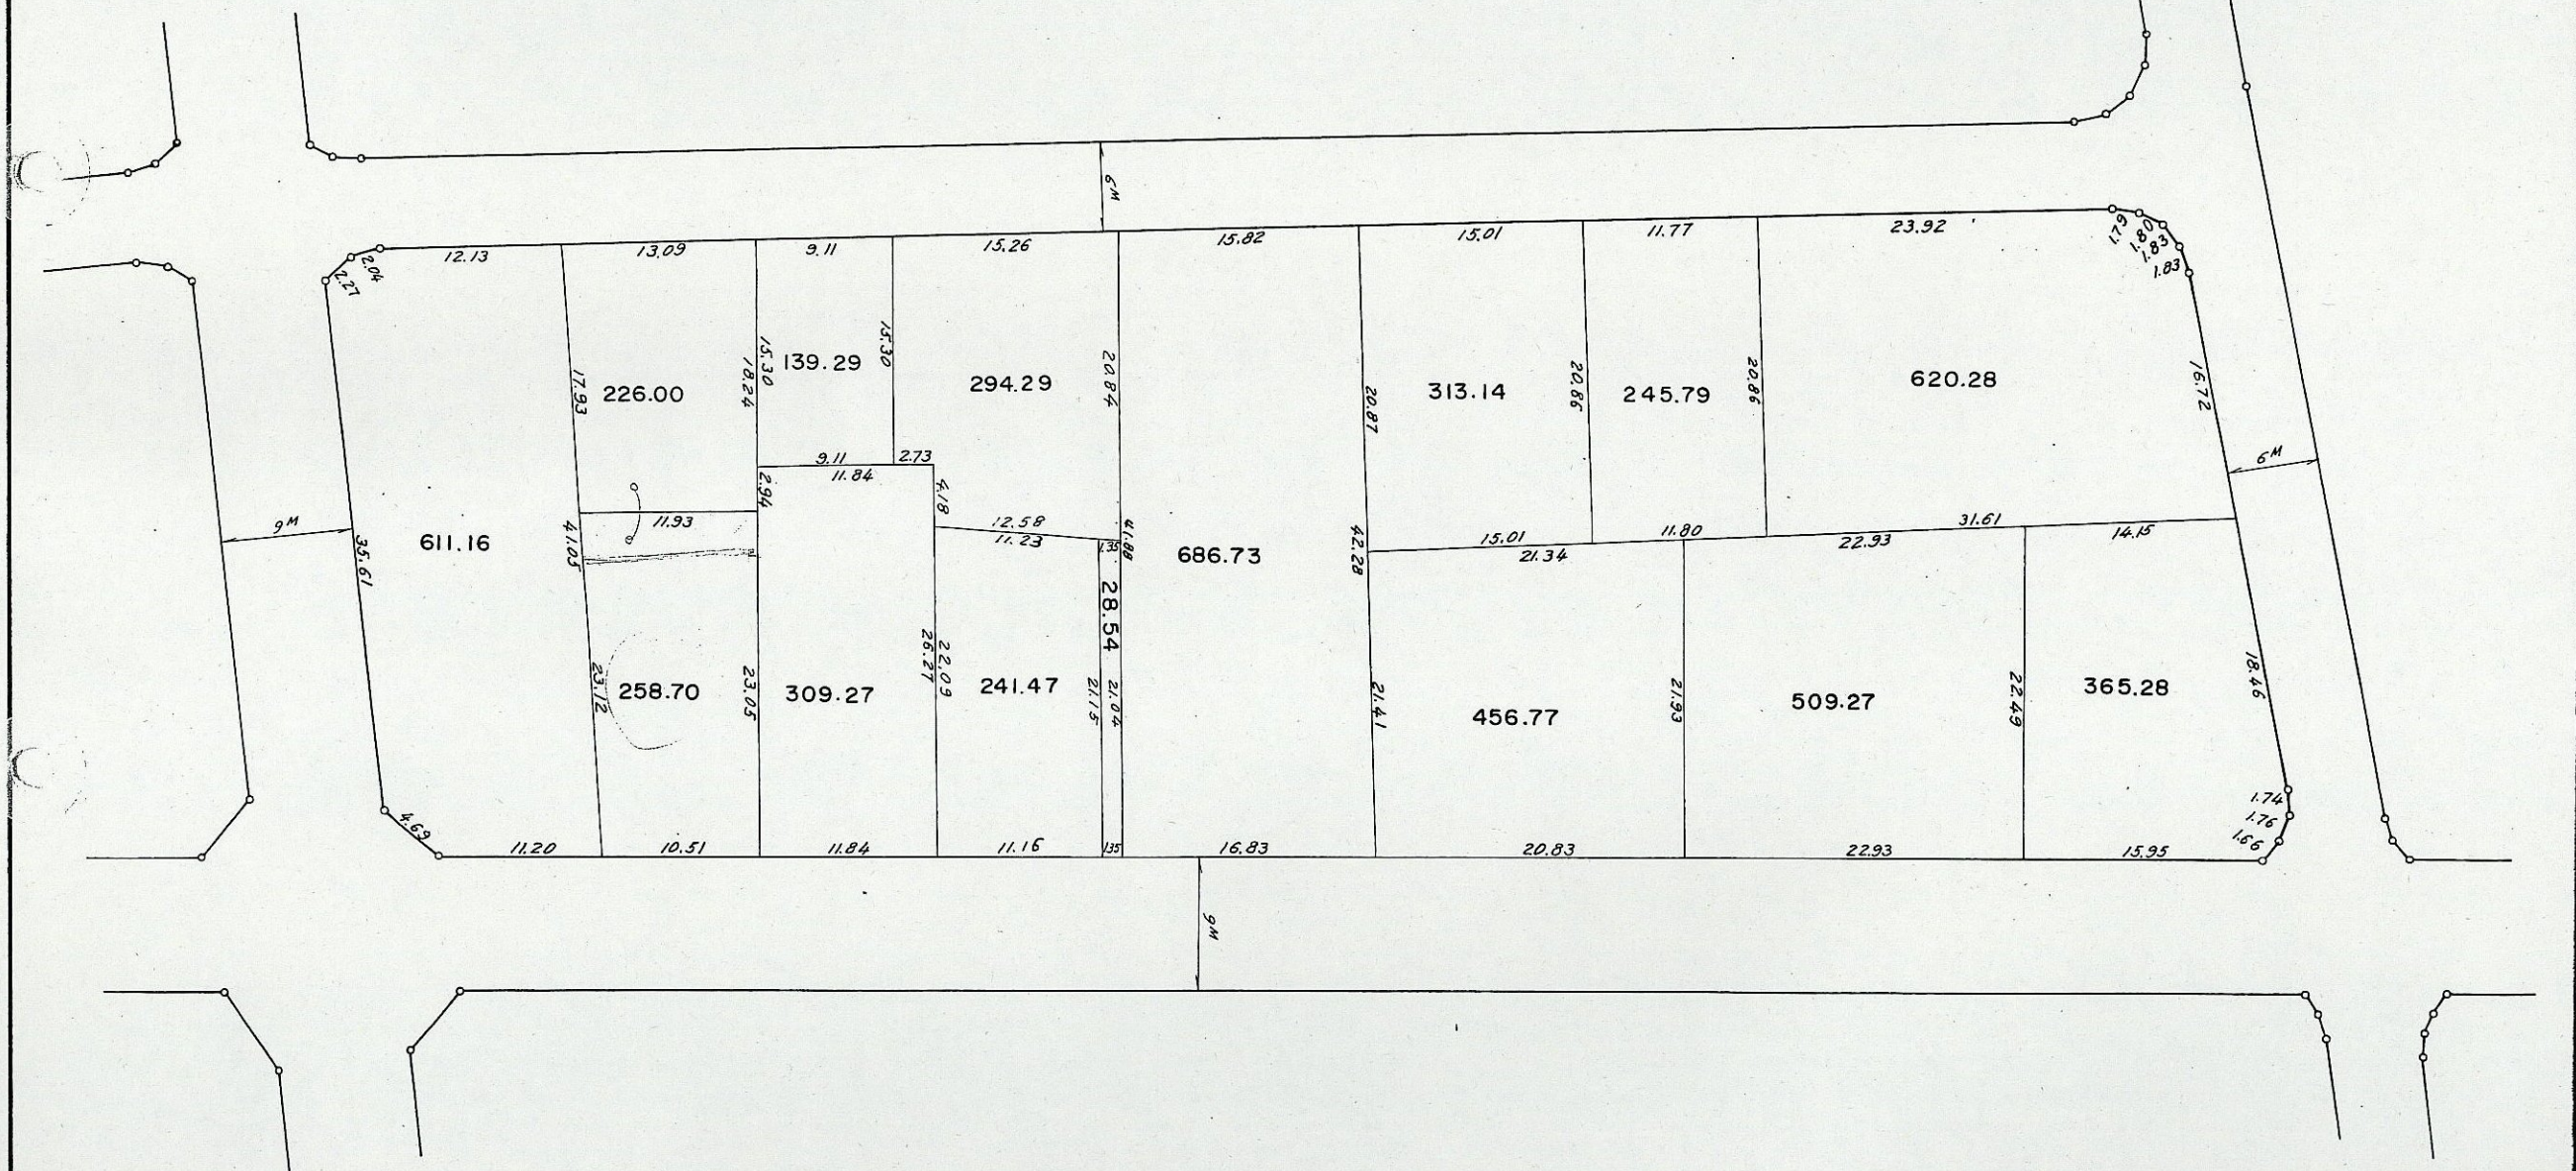

画地確定図 31 街区

縮尺 1 : 500