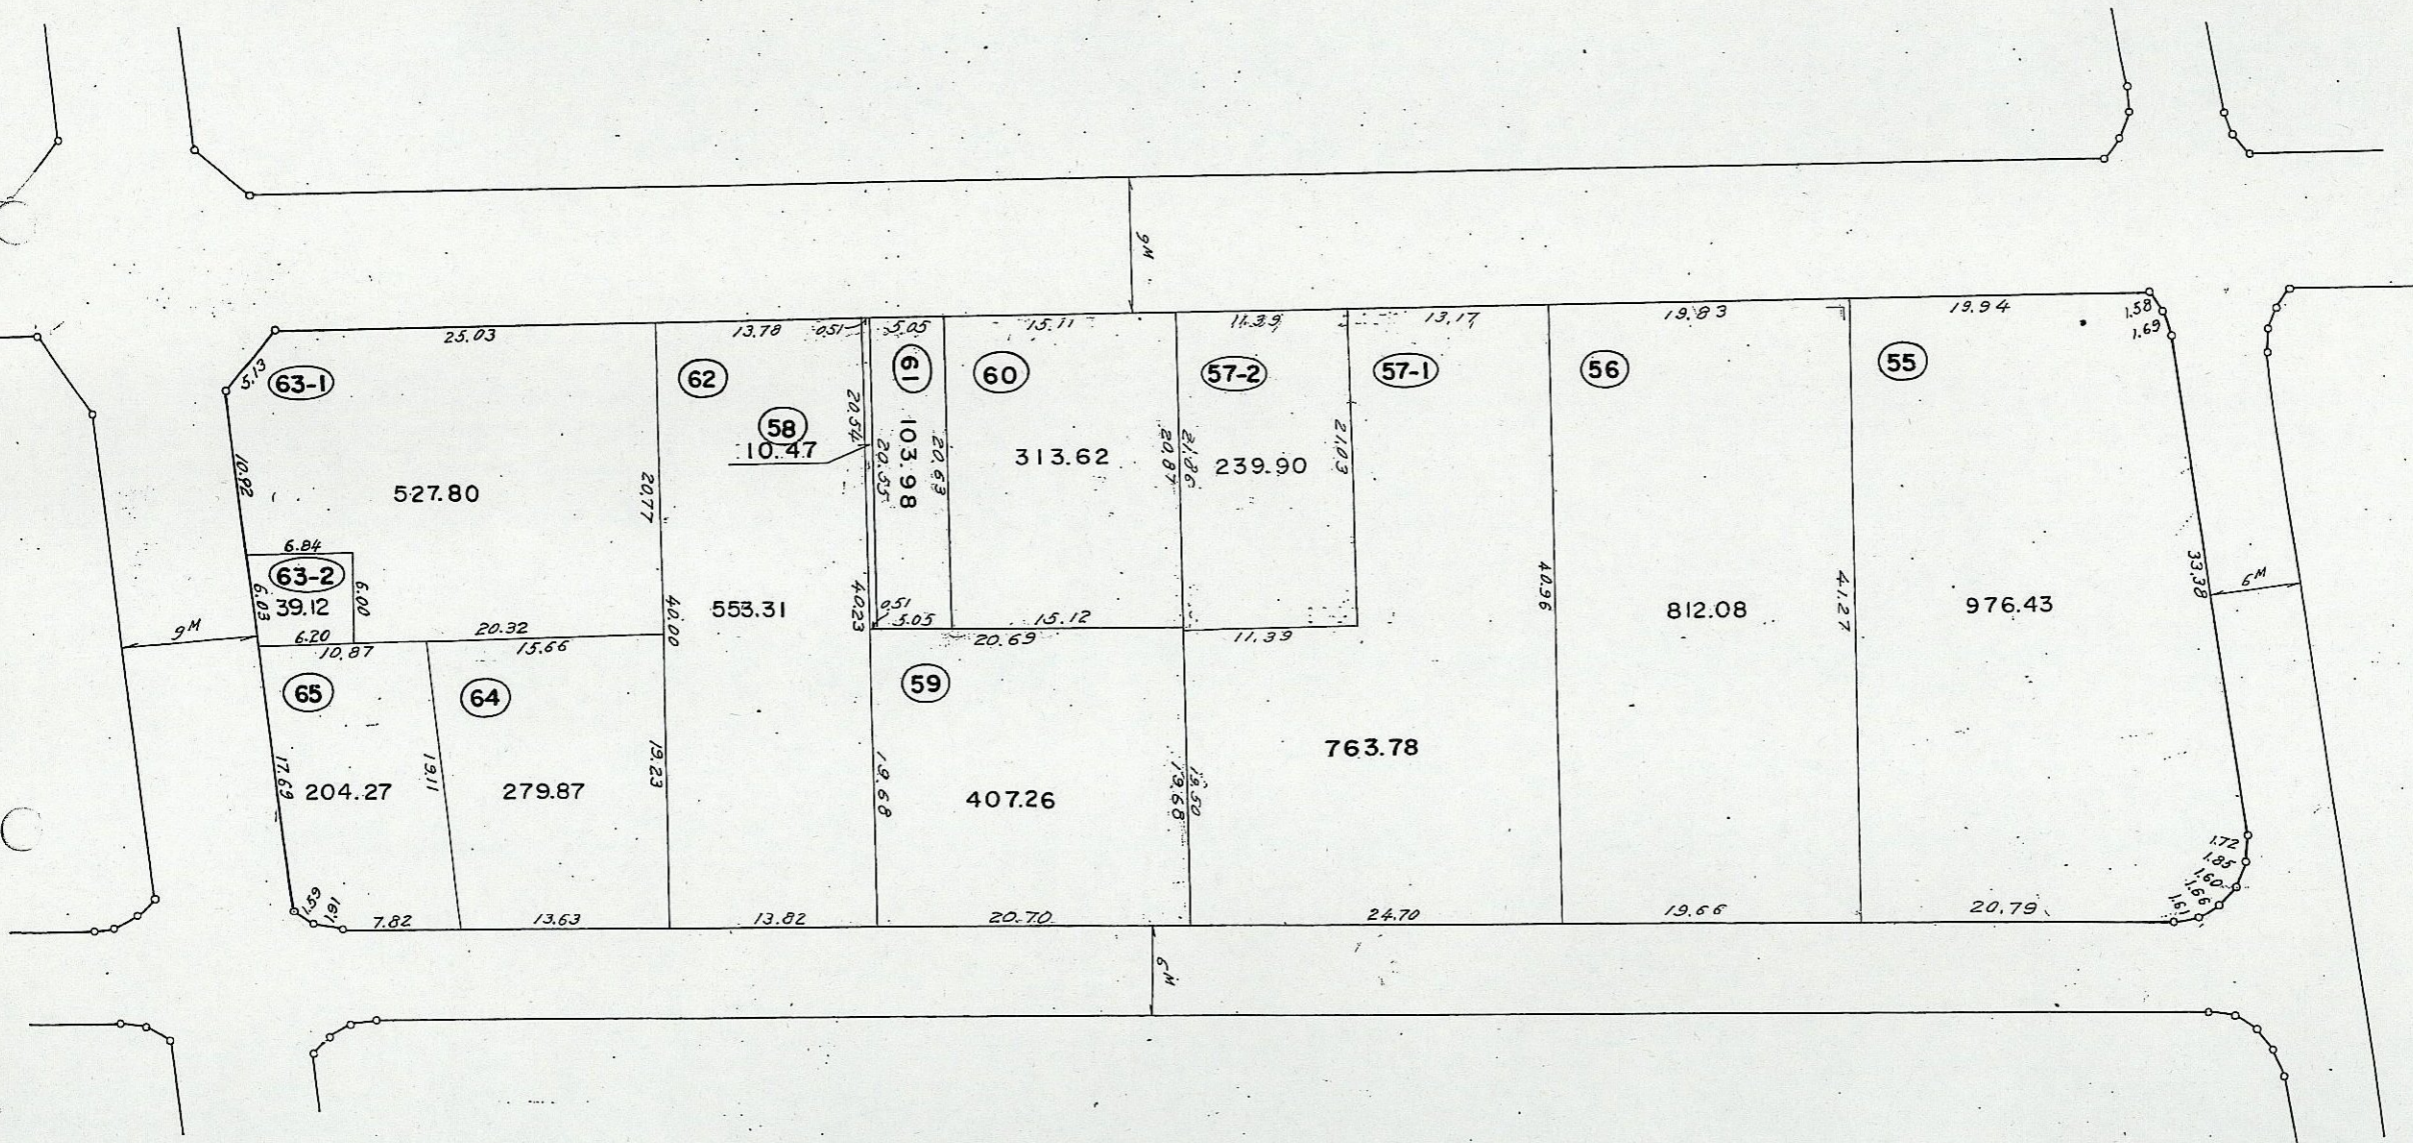

換地 図 30 街区

二十世紀が丘 萩 町

縮尺 1 : 500