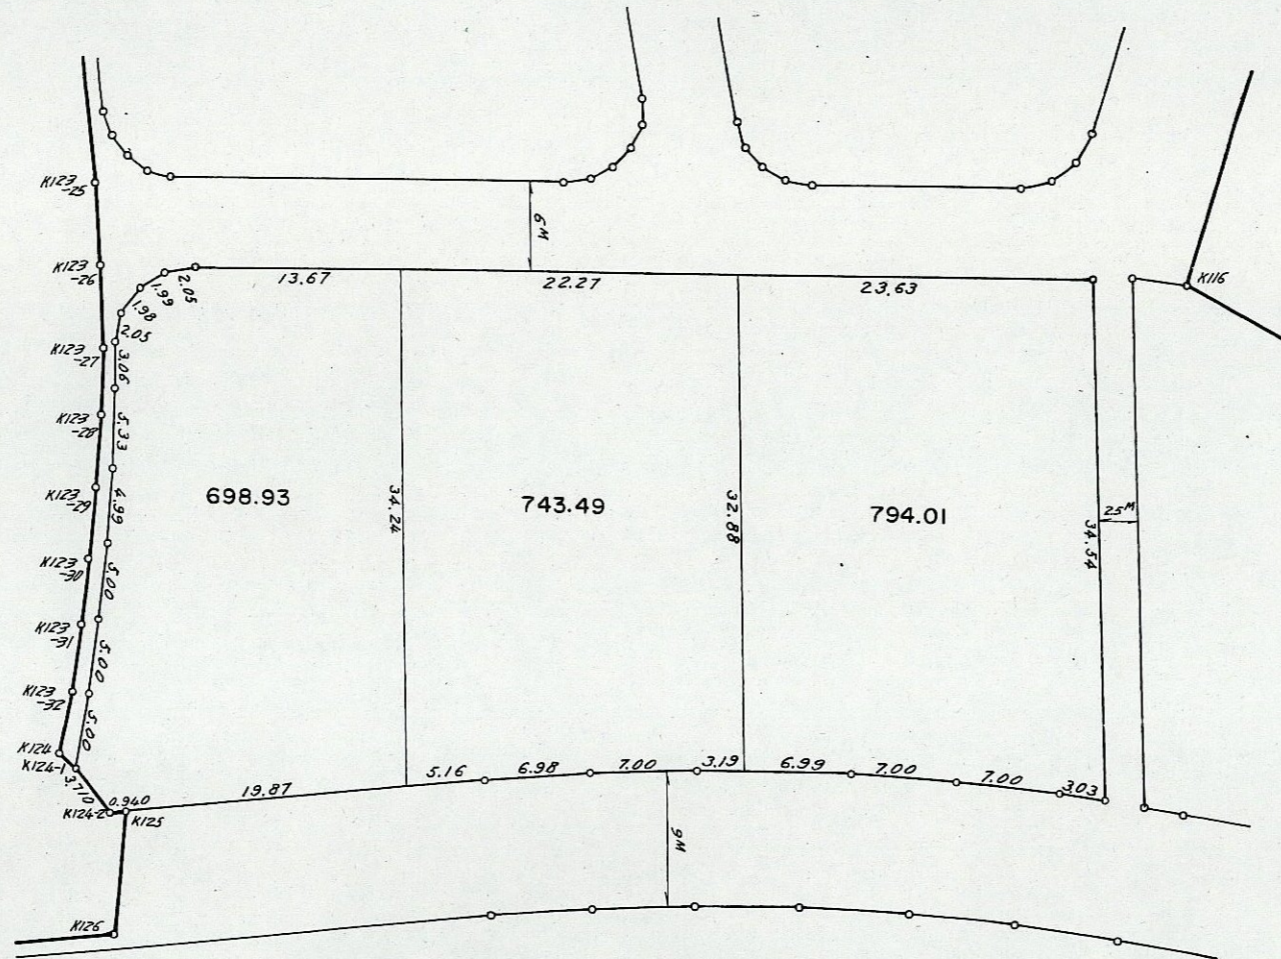

画地確定図 3 街区

縮尺 1 : 500