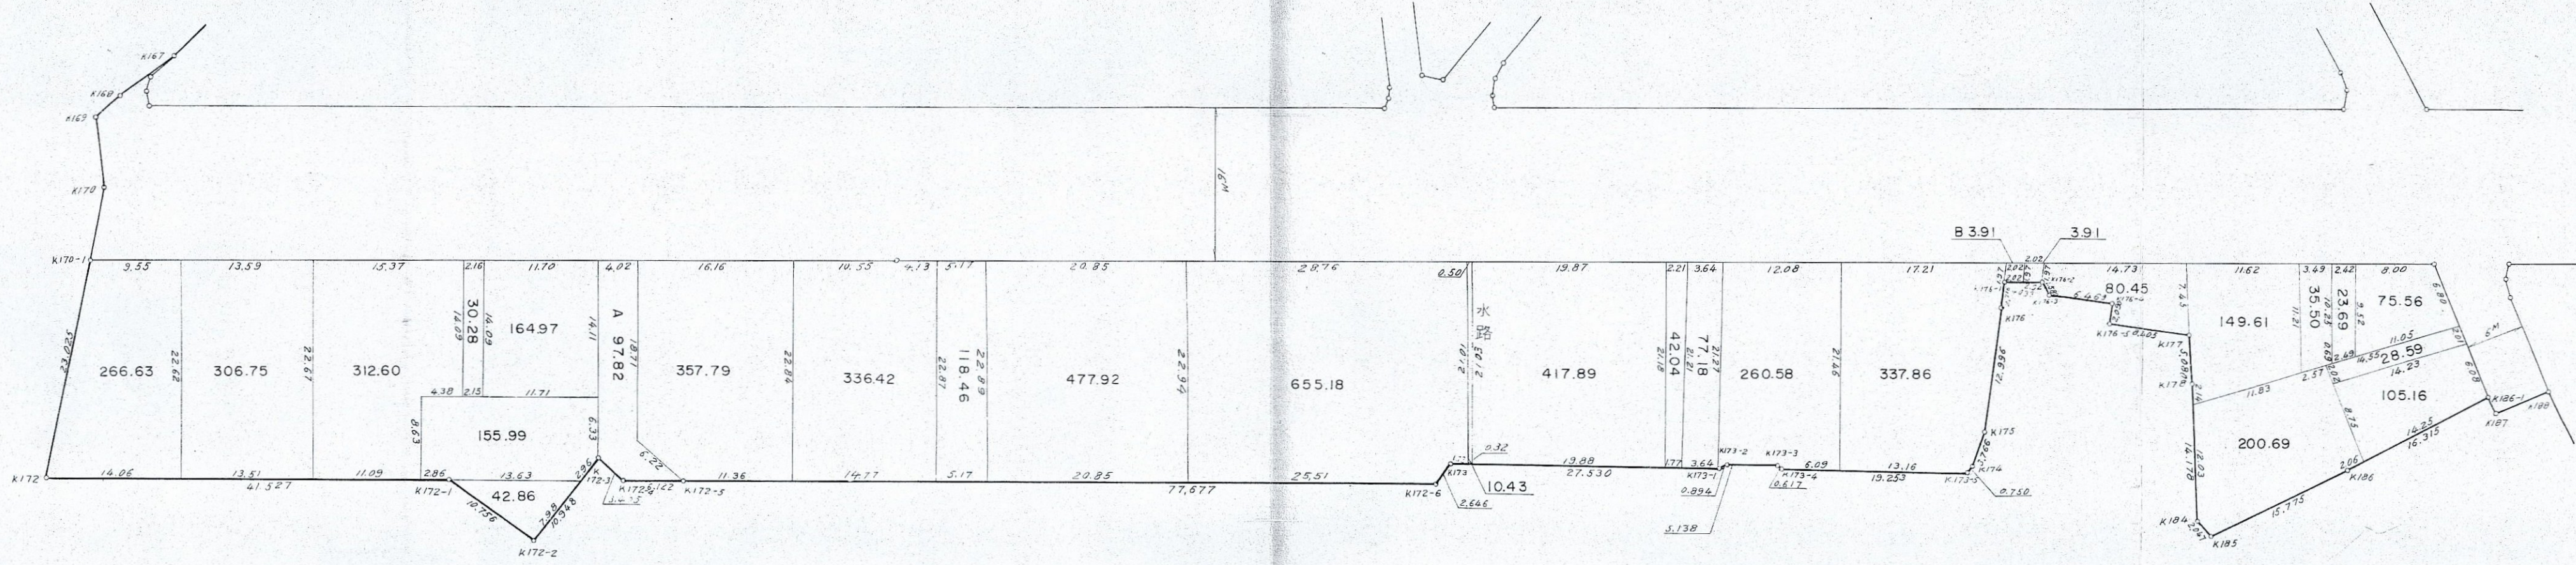

画地確定図 17 街区

縮尺 1:500