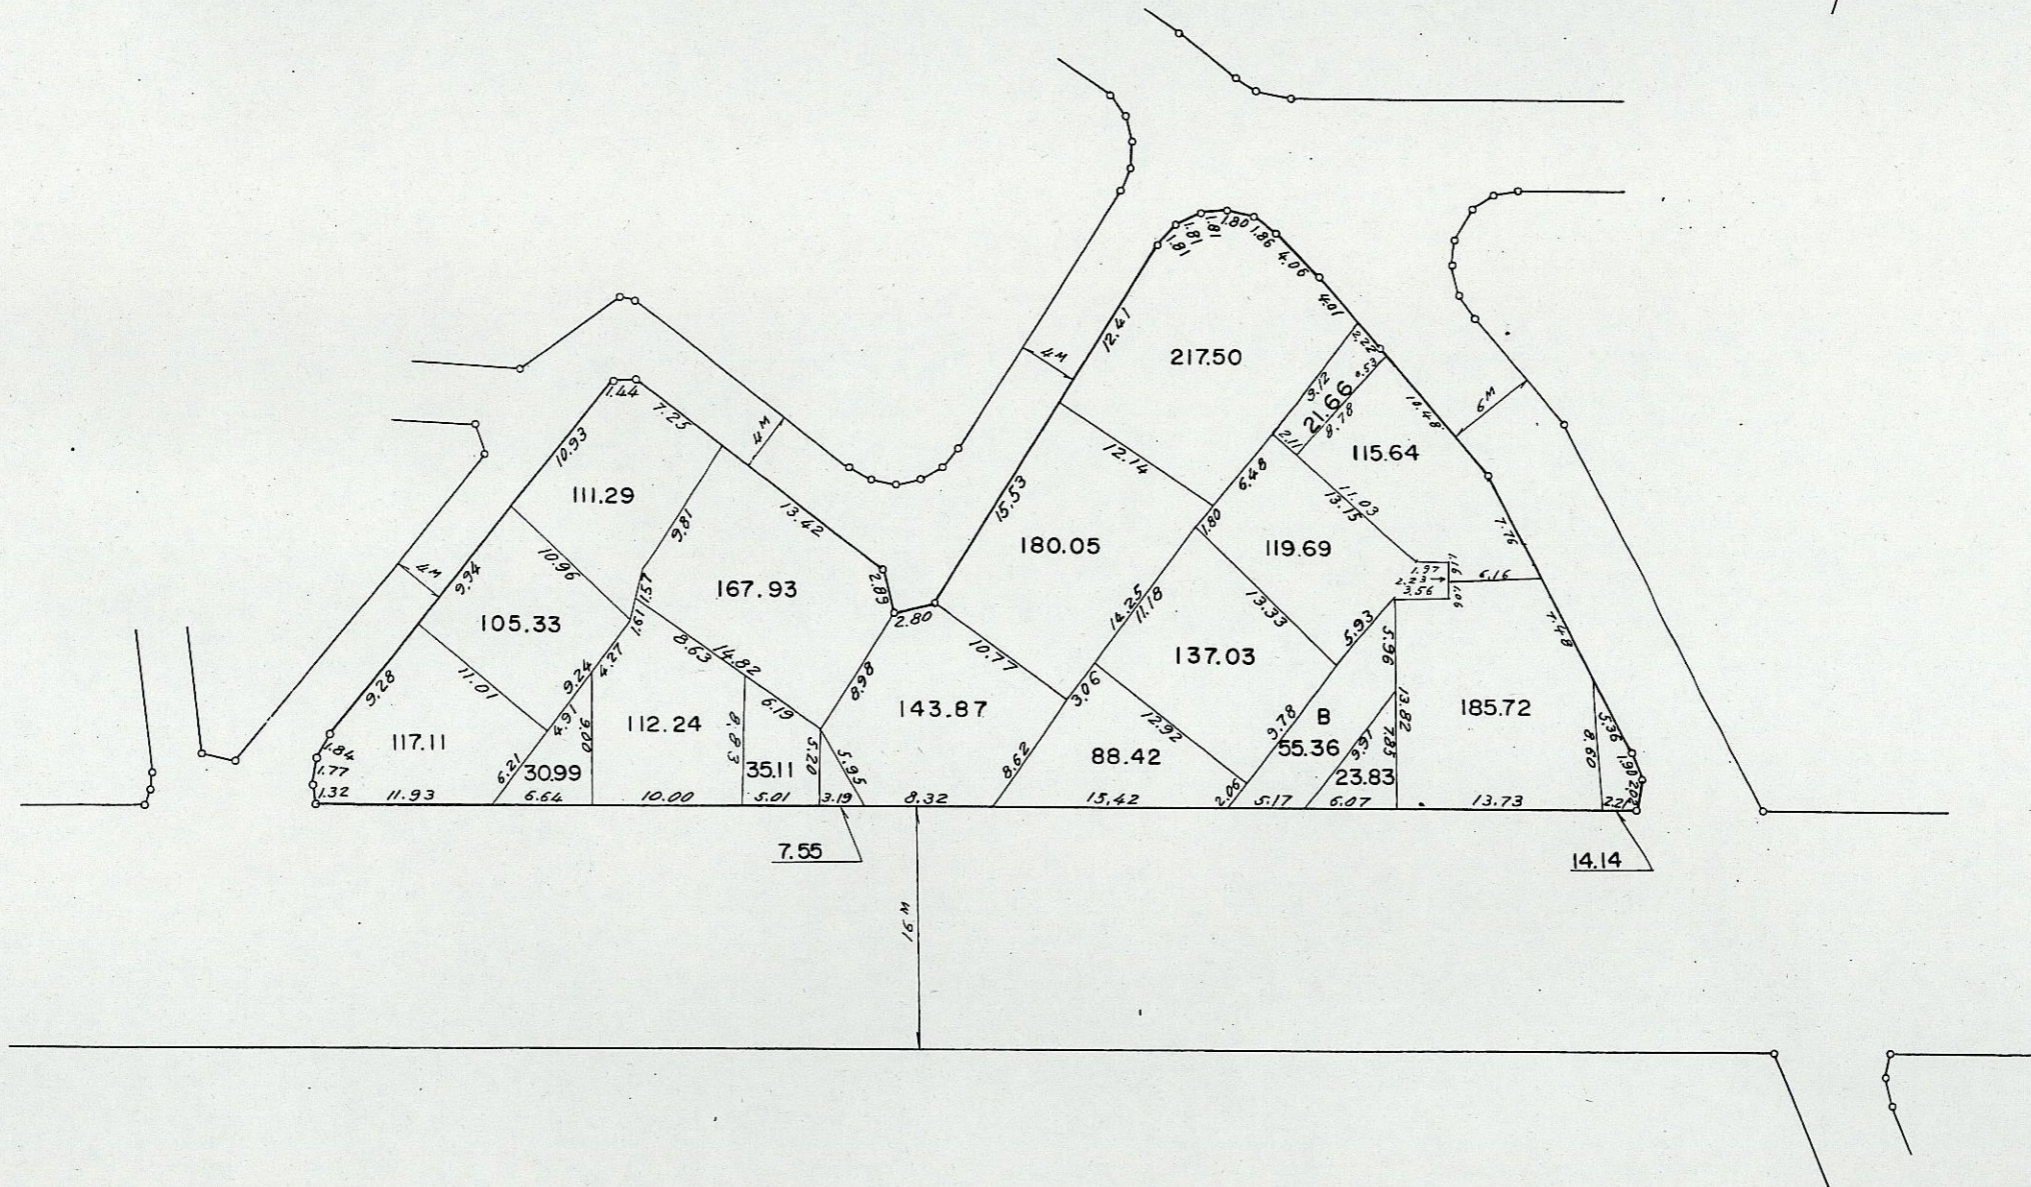

画地確定図 12 街区

縮尺 1 : 500