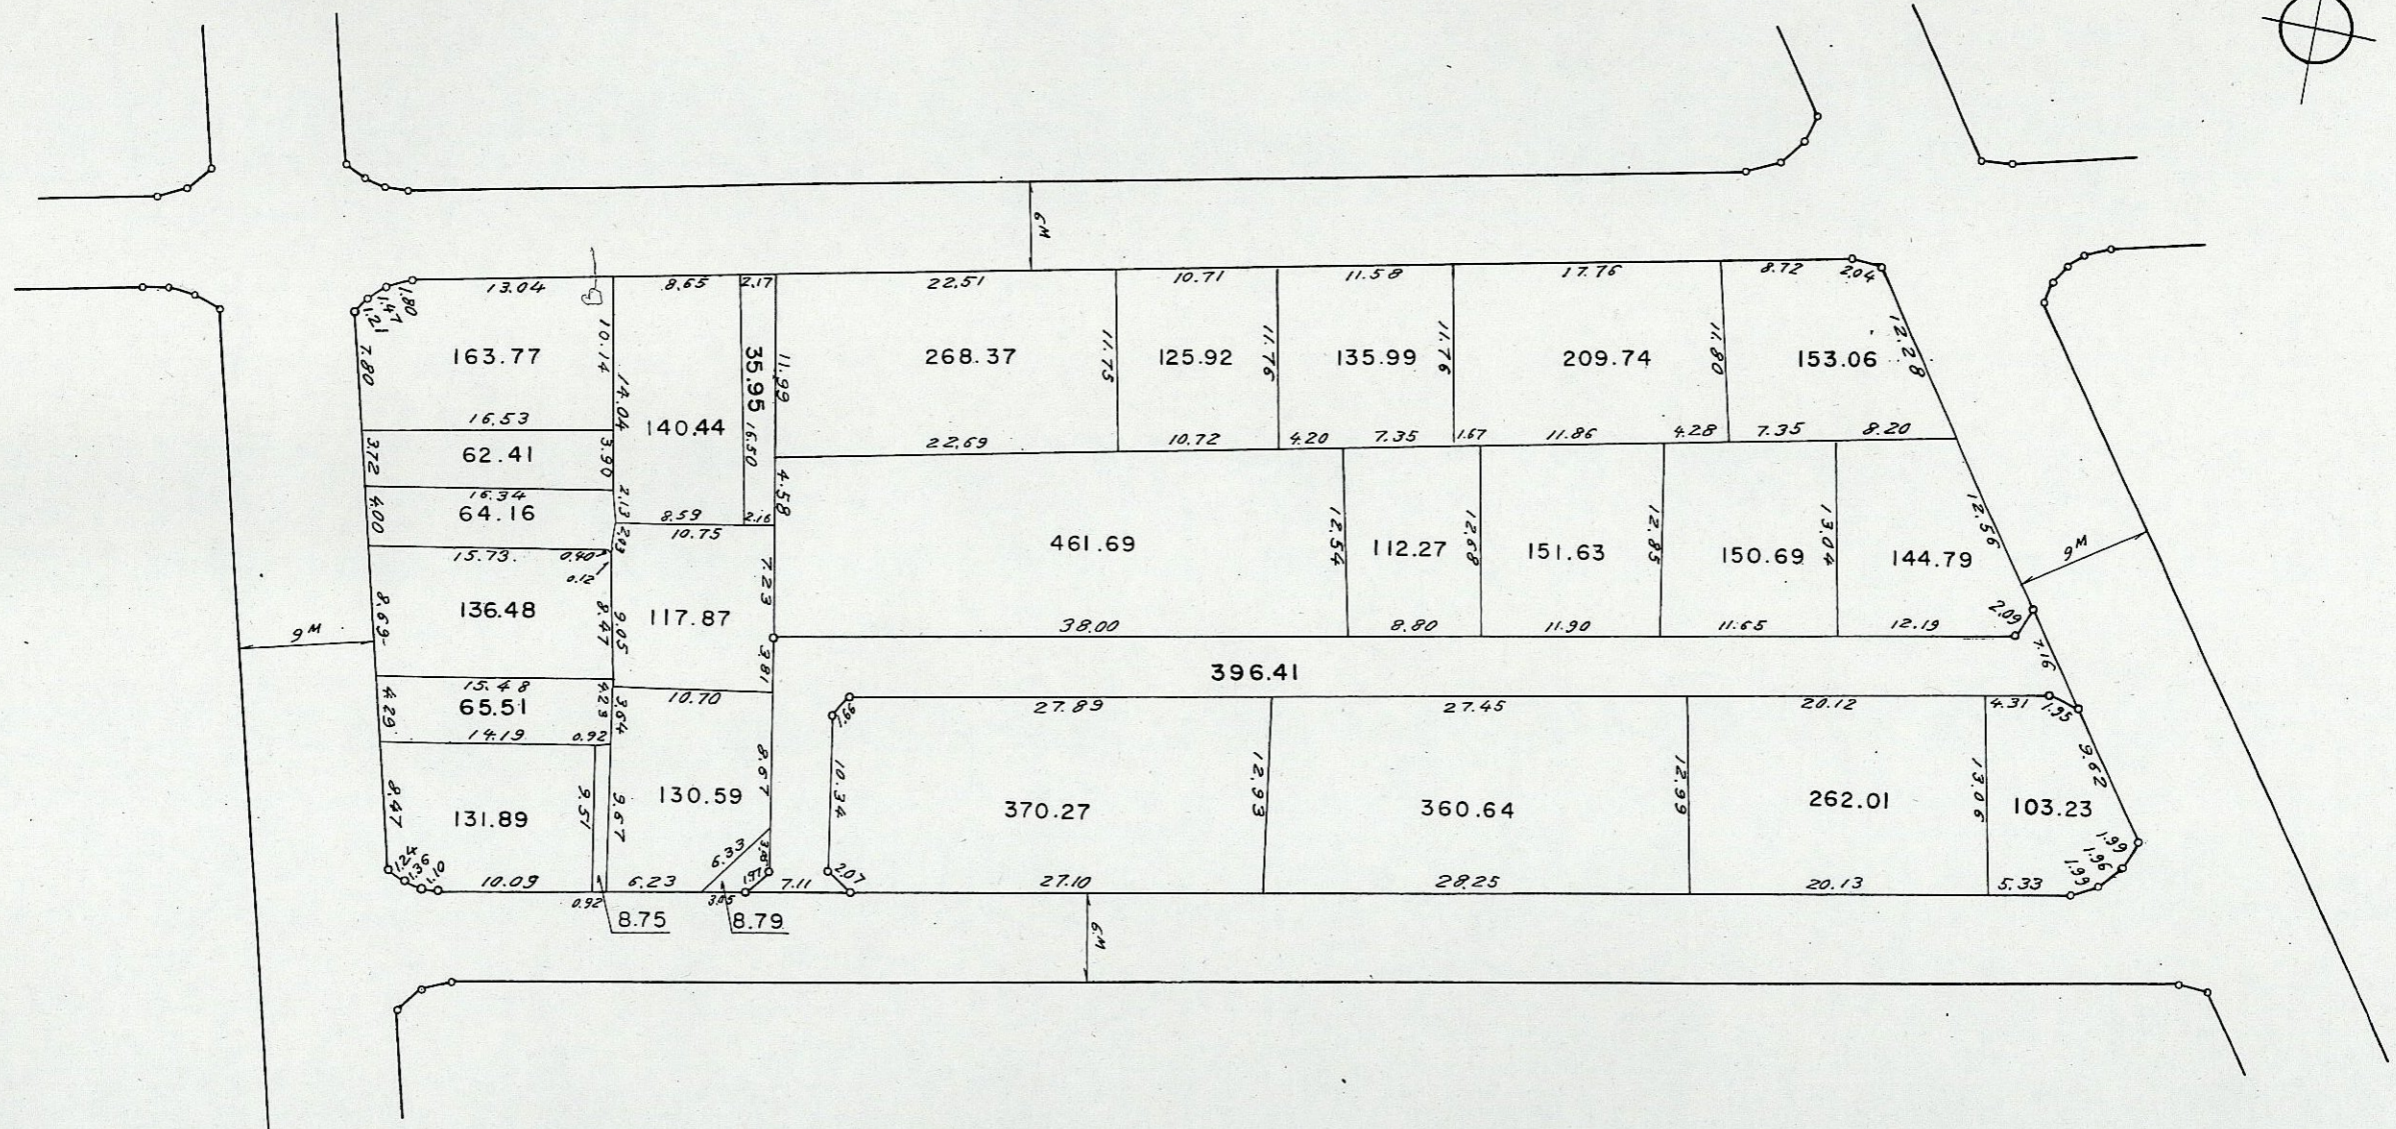

画地確定図 105 街区

縮尺 1 : 500