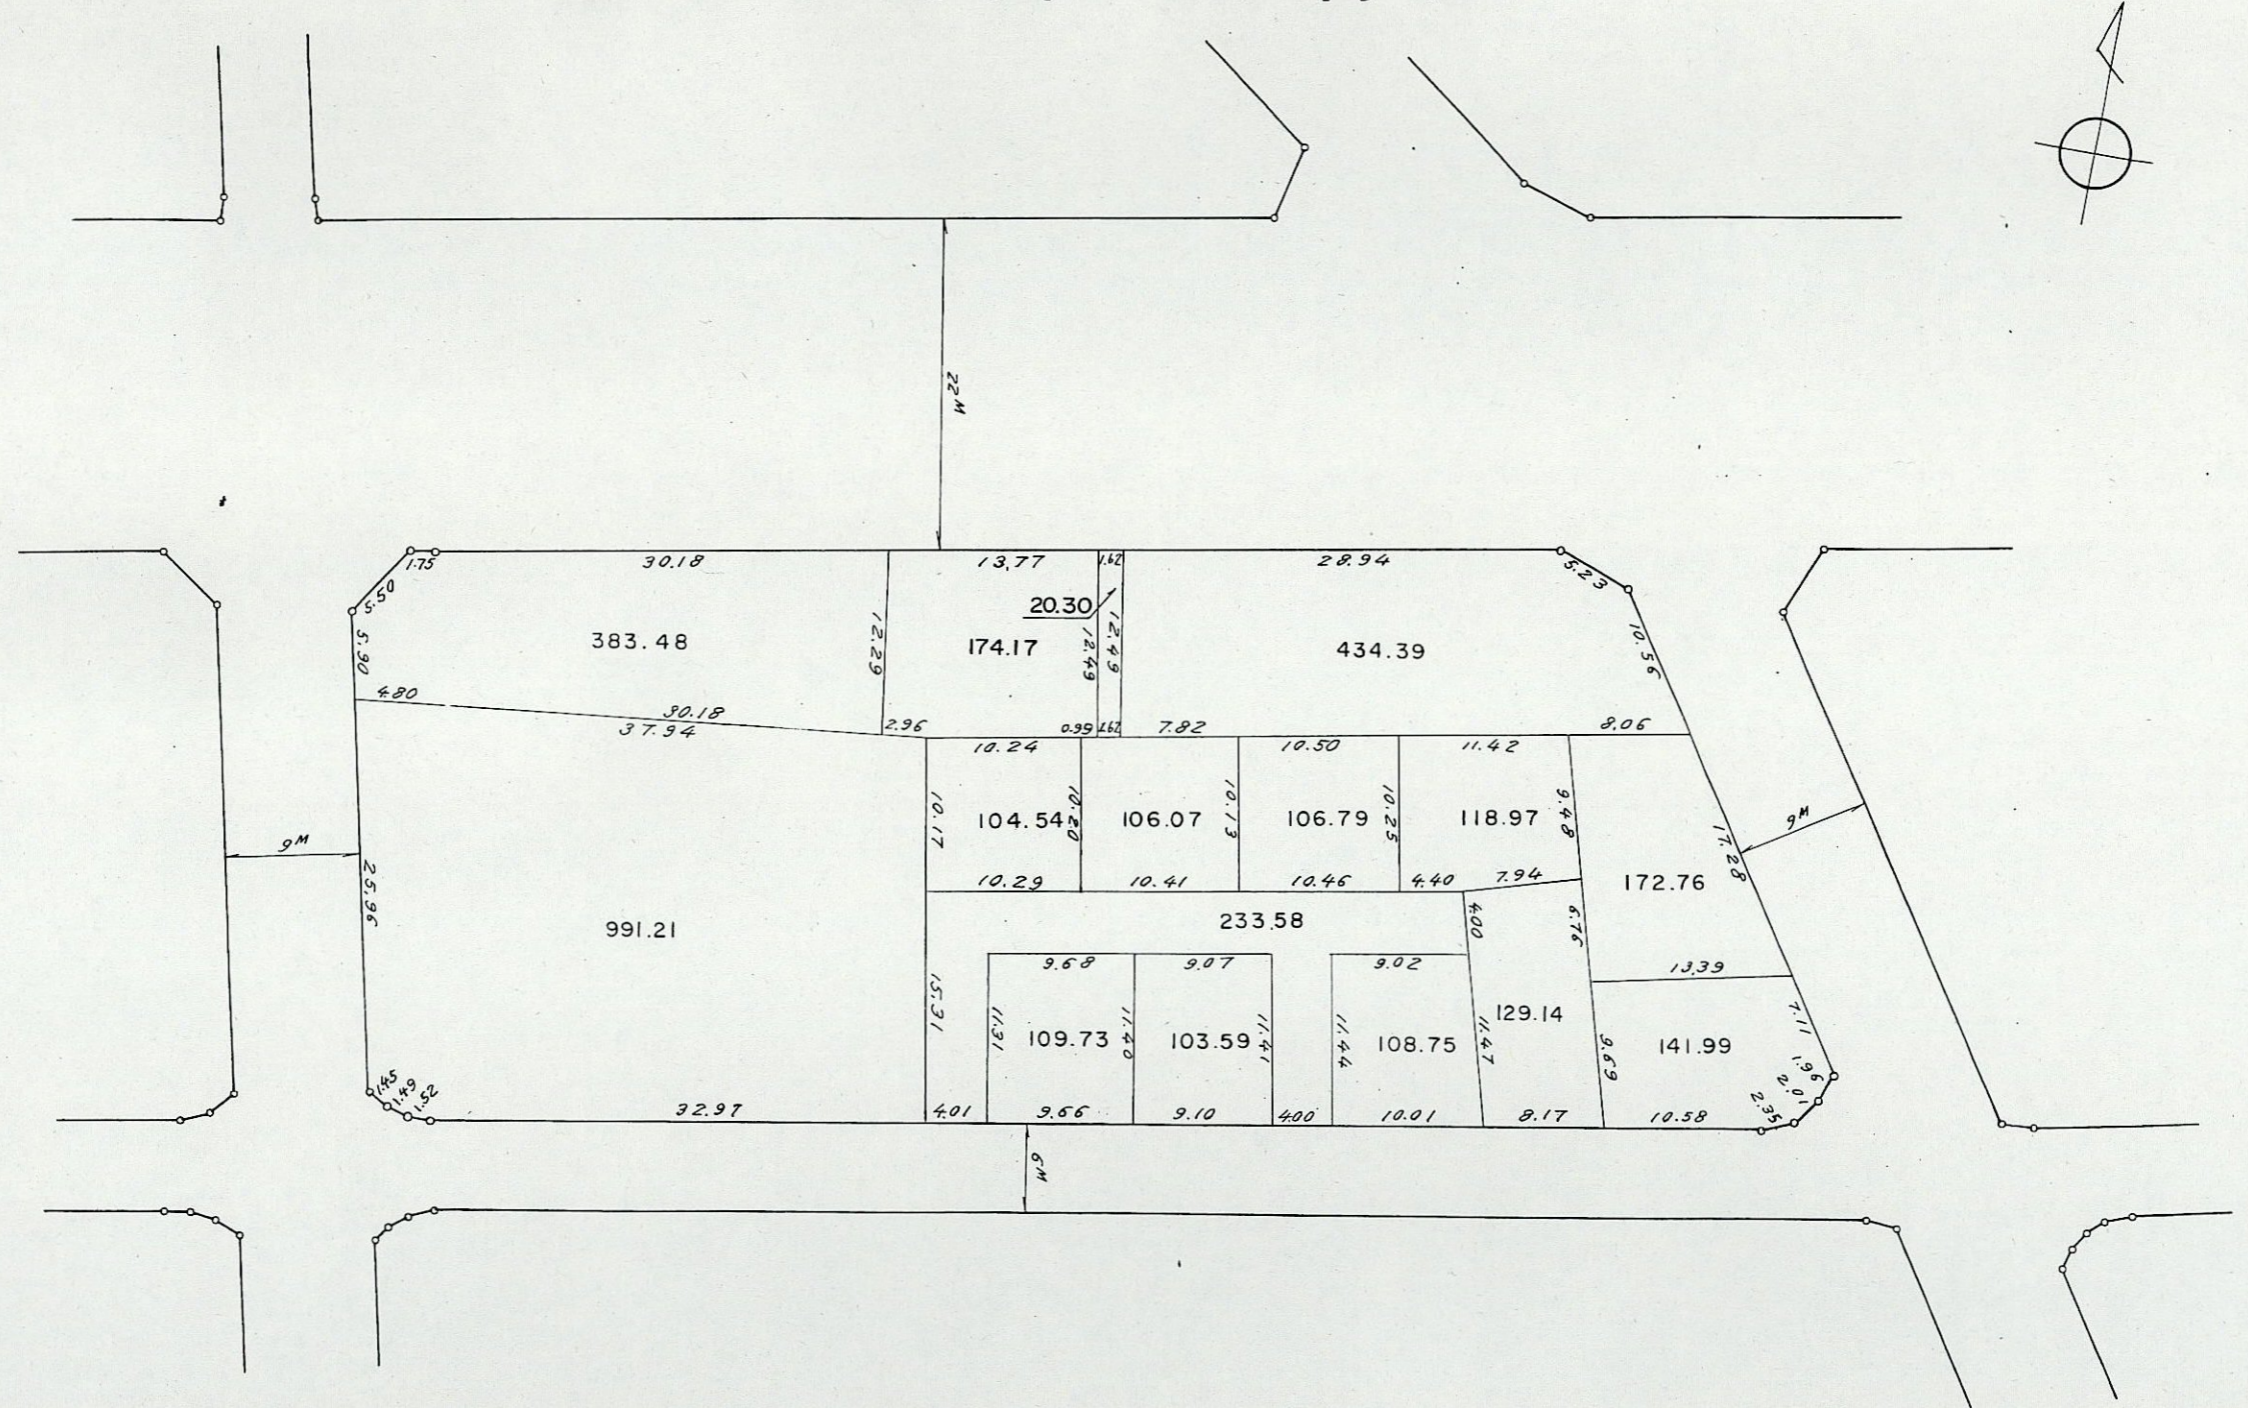

画地確定図 104 街区

縮尺 1 : 500