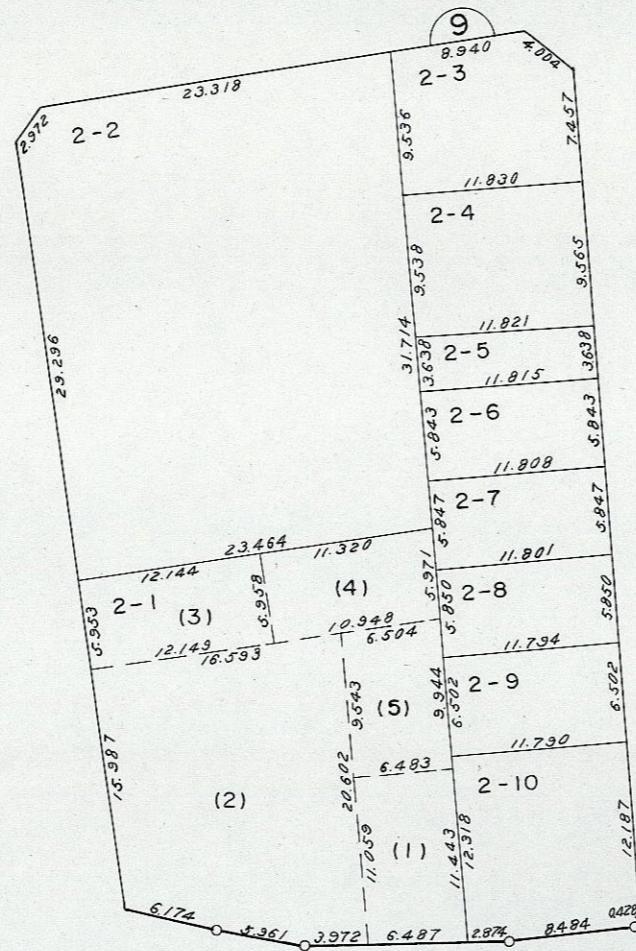

松戸都市計画松戸駅西口土地区画整理事業 松戸市本町換地指定図 1:500

凡 例

⑨	街区番号
3-8	地番
□	換地指定部分