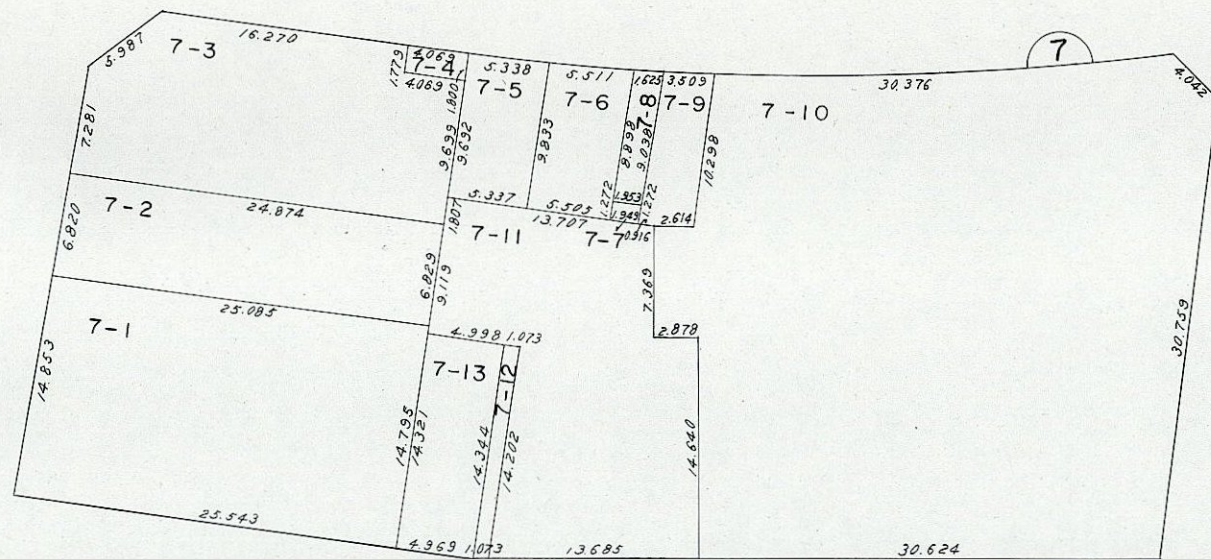

松戸都市計画松戸駅西口土地区画整理事業 松戸市本町換地指定図 1:500

凡 例

7	街区番号
3-8	地番
□	換地指定部分