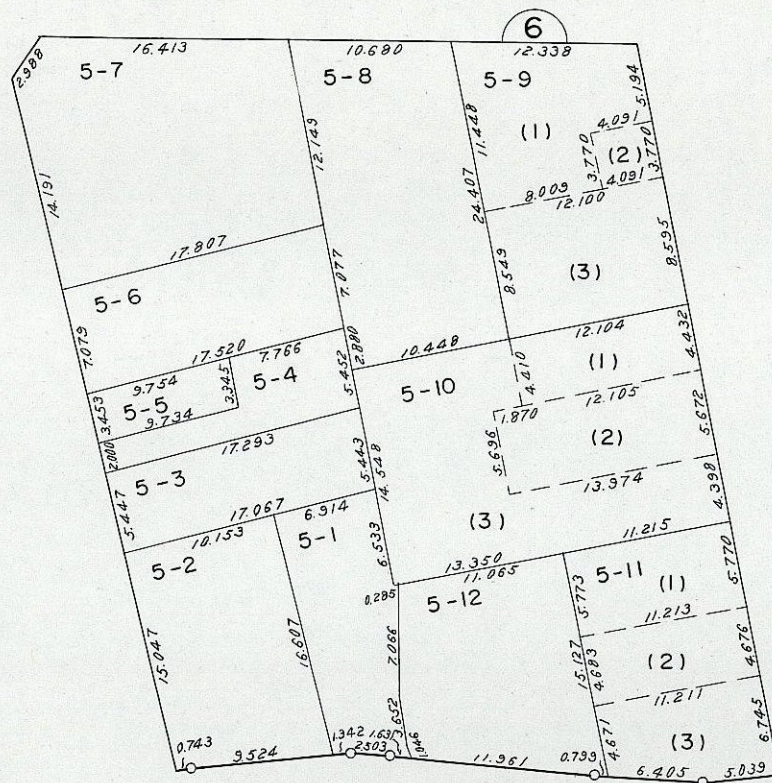

# 松戸都市計画松戸駅西口土地区画整理事業 松戸市本町換地指定図 1:500

## 凡 例

	街区番号
3-8	地番
	換地指定部分