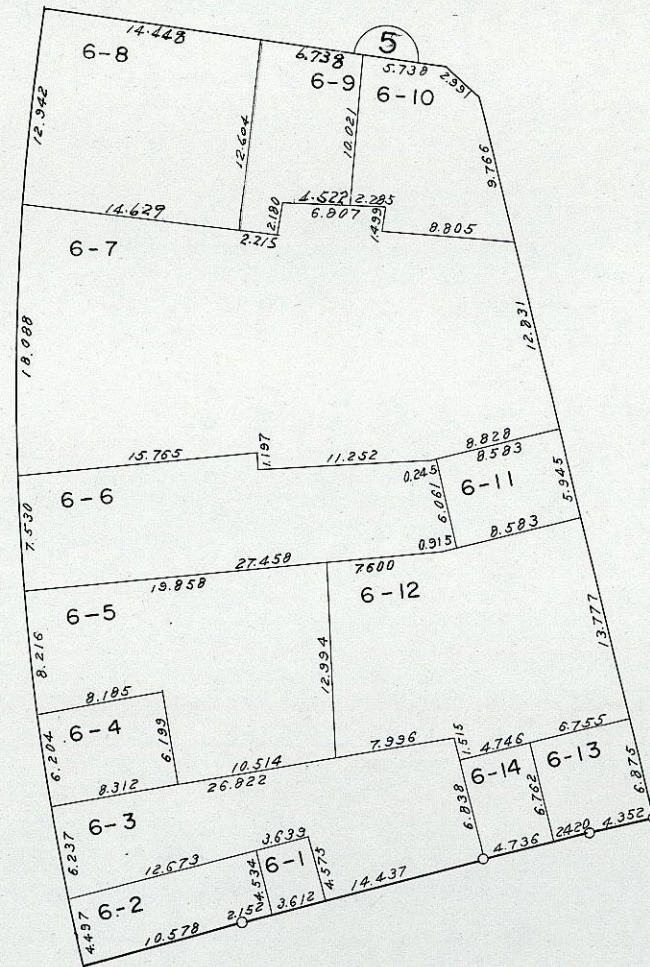

松戸都市計画松戸駅西口土地区画整理事業 松戸市本町換地指定図 1:500

凡 例

	街区番号
3-8	地番
	換地指定部分