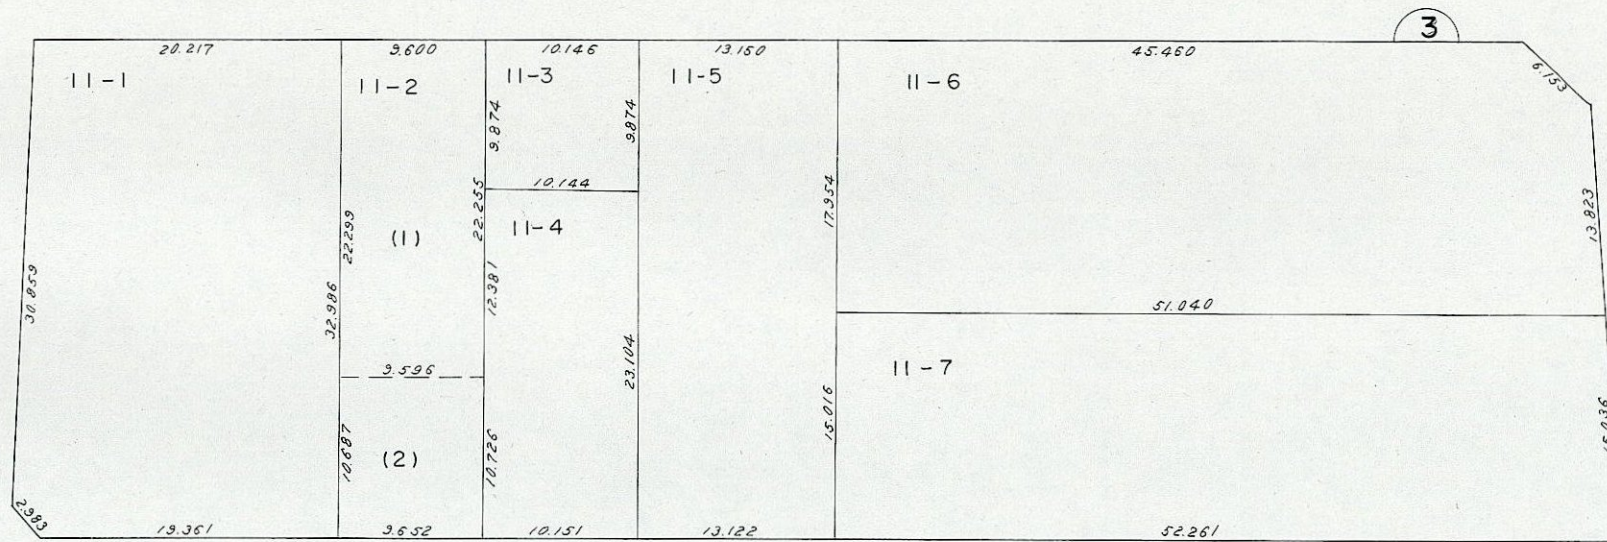

松戸都市計画松戸駅西口土地区画整理事業 松戸市本町換地指定図 1:500

凡 例

| | |
|-----|---------|
| ⑦ | 街 区 番 号 |
| 3-8 | 地 番 |
| □ | 換地指定部分 |
| | |