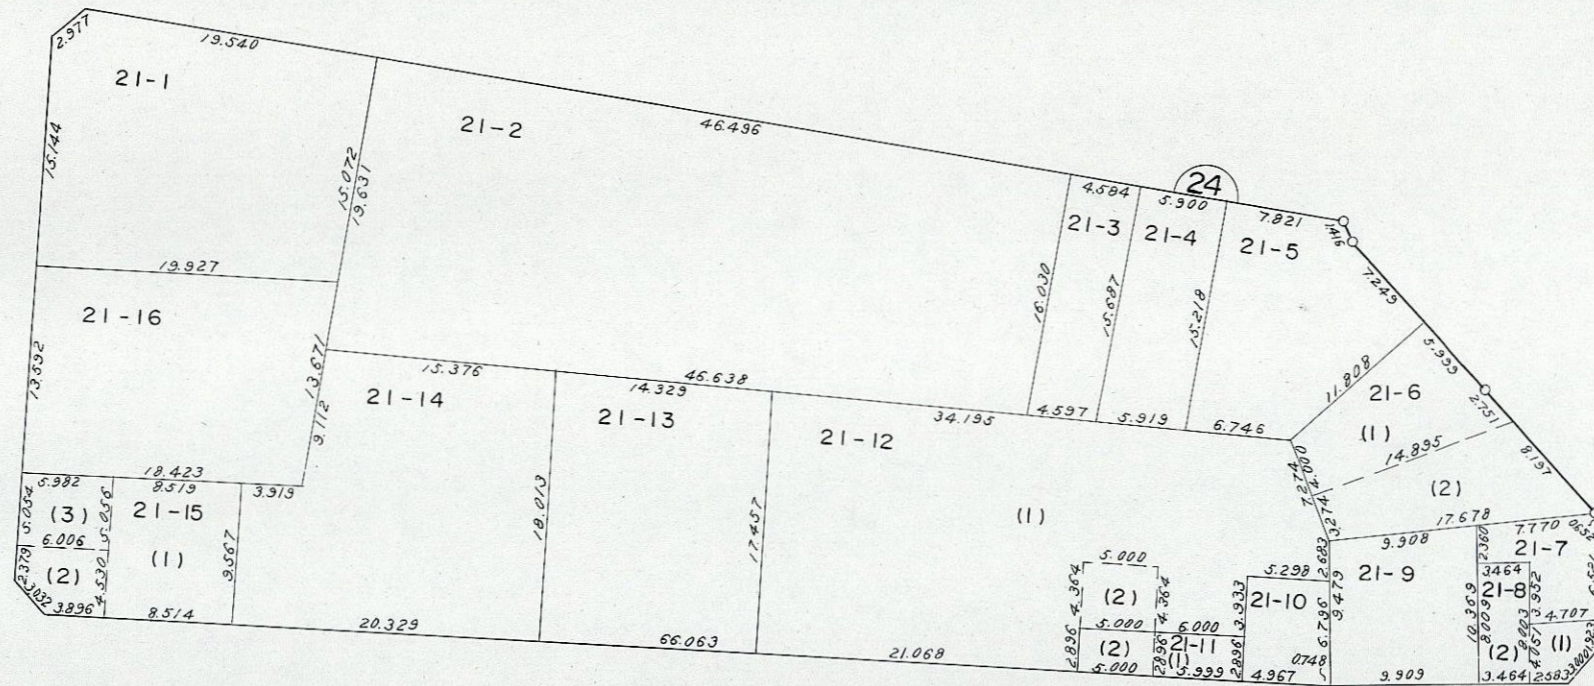

松戸都市計画松戸駅西口土地区画整理事業 松戸市本町換地指定図 1:500

凡 例

7	街区番号
3-8	地番
□	換地指定部分