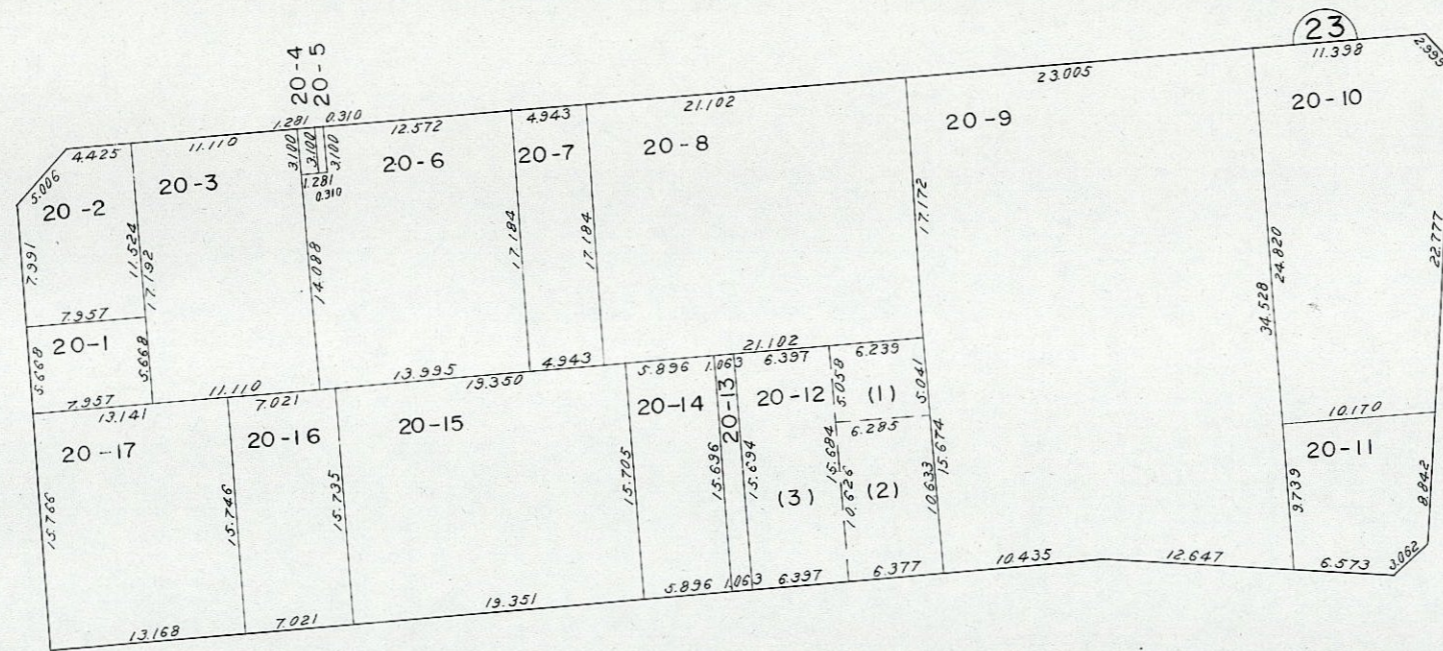

松戸都市計画松戸駅西口土地区画整理事業 松戸市本町換地指定図 1:500

凡 例

⊙ 7	街 区 番 号
3-8	地 番
□	換地指定部分