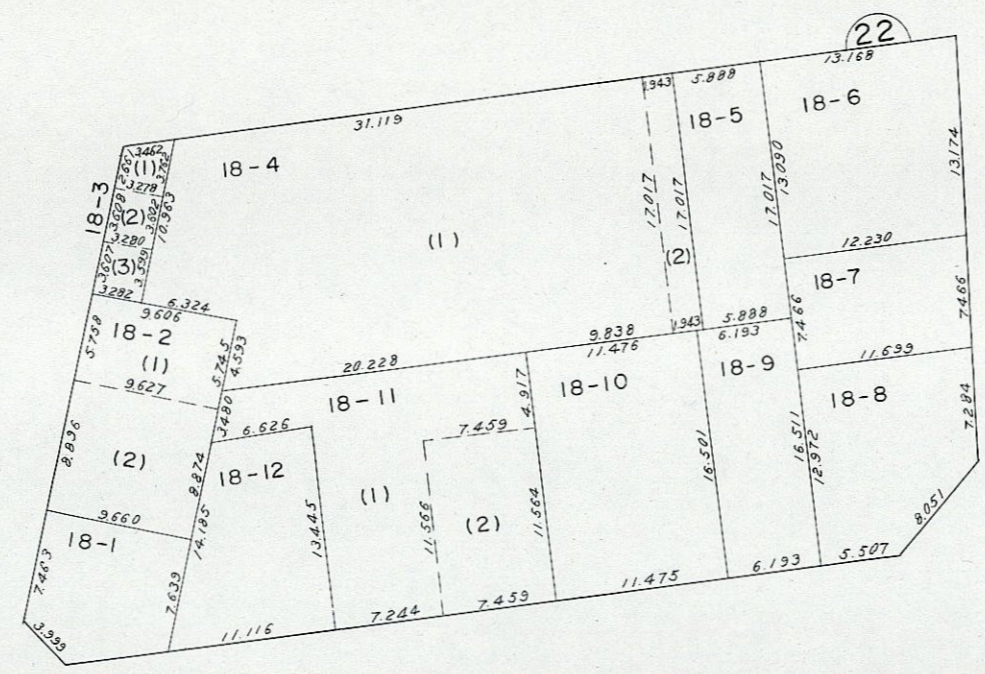

松戸都市計画松戸駅西口土地区画整理事業 松戸市本町換地指定図 1:500

凡 例

Ⓒ	街 区 番 号
3 - 8	地 番
□	換地指定部分