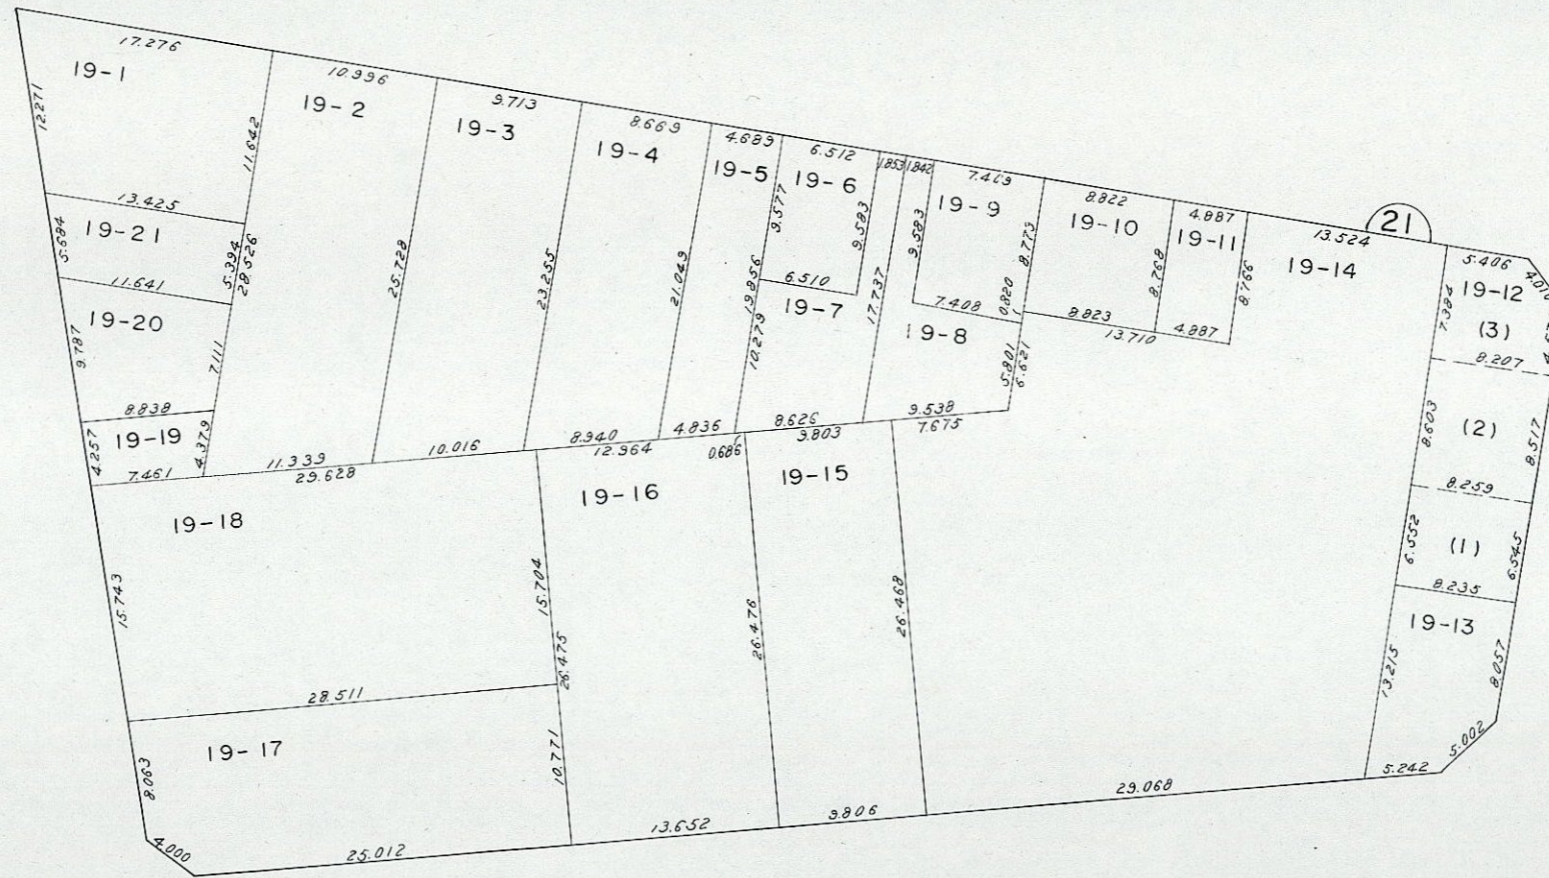

松戸都市計画松戸駅西口土地区画整理事業 松戸市本町換地指定図 1:500

凡 例

⊙	街区番号
3-8	地番
□	換地指定部分