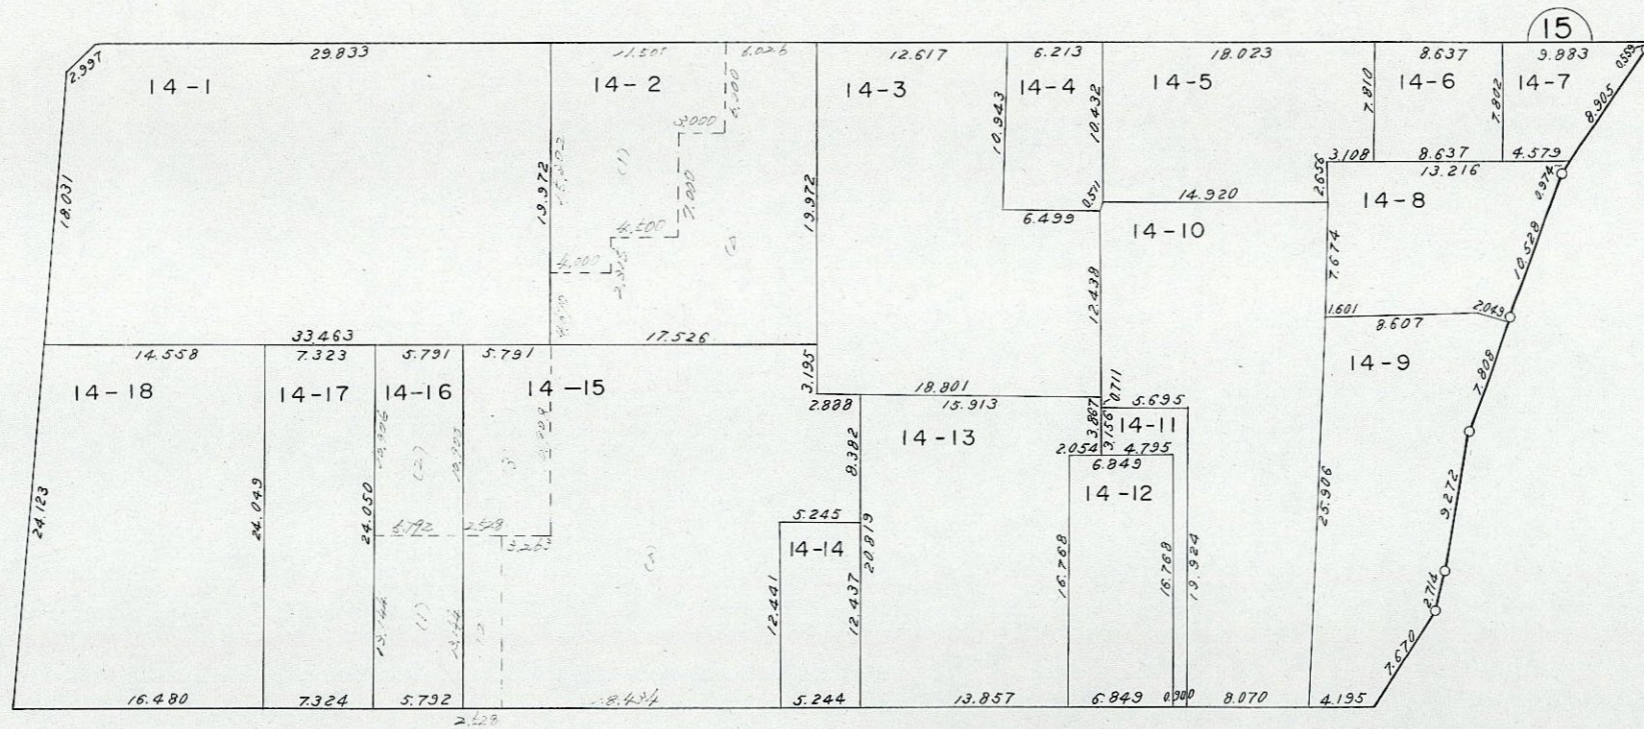

松戸都市計画松戸駅西口土地区画整理事業 松戸市本町換地指定図 1:500

凡 例

⑦	街区番号
3-8	地番
□	換地指定部分