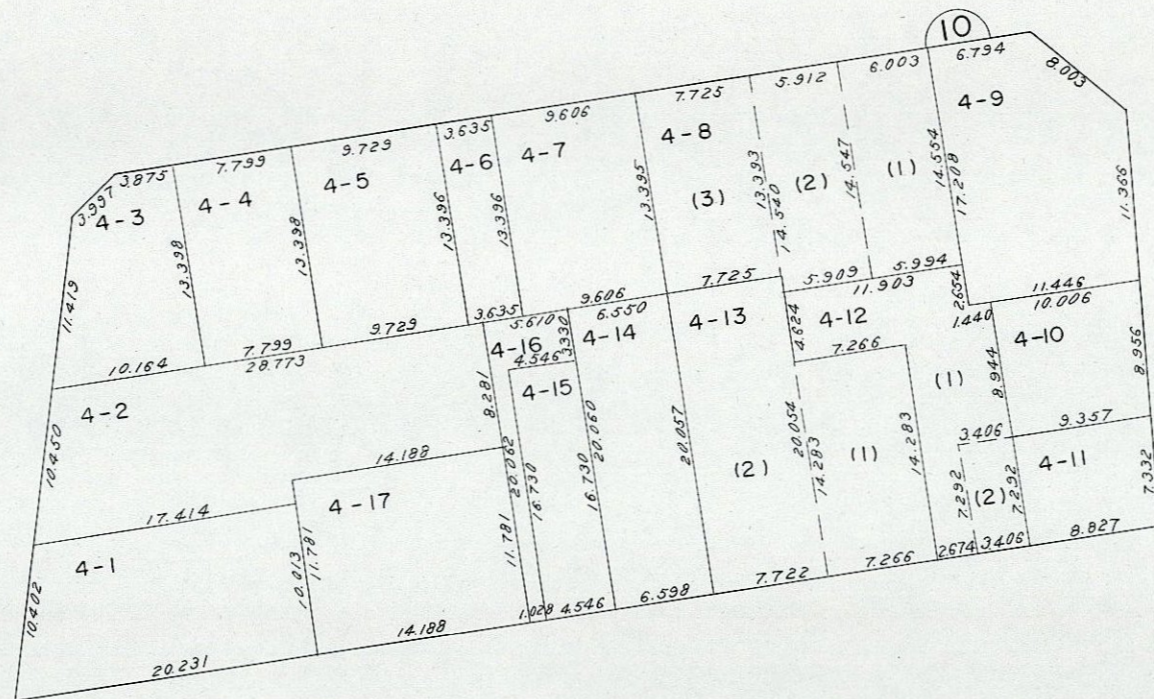

松戸都市計画松戸駅西口土地区画整理事業 松戸市本町換地指定図 1:500

凡 例

⑩	街区番号
3-8	地番
□	換地指定部分