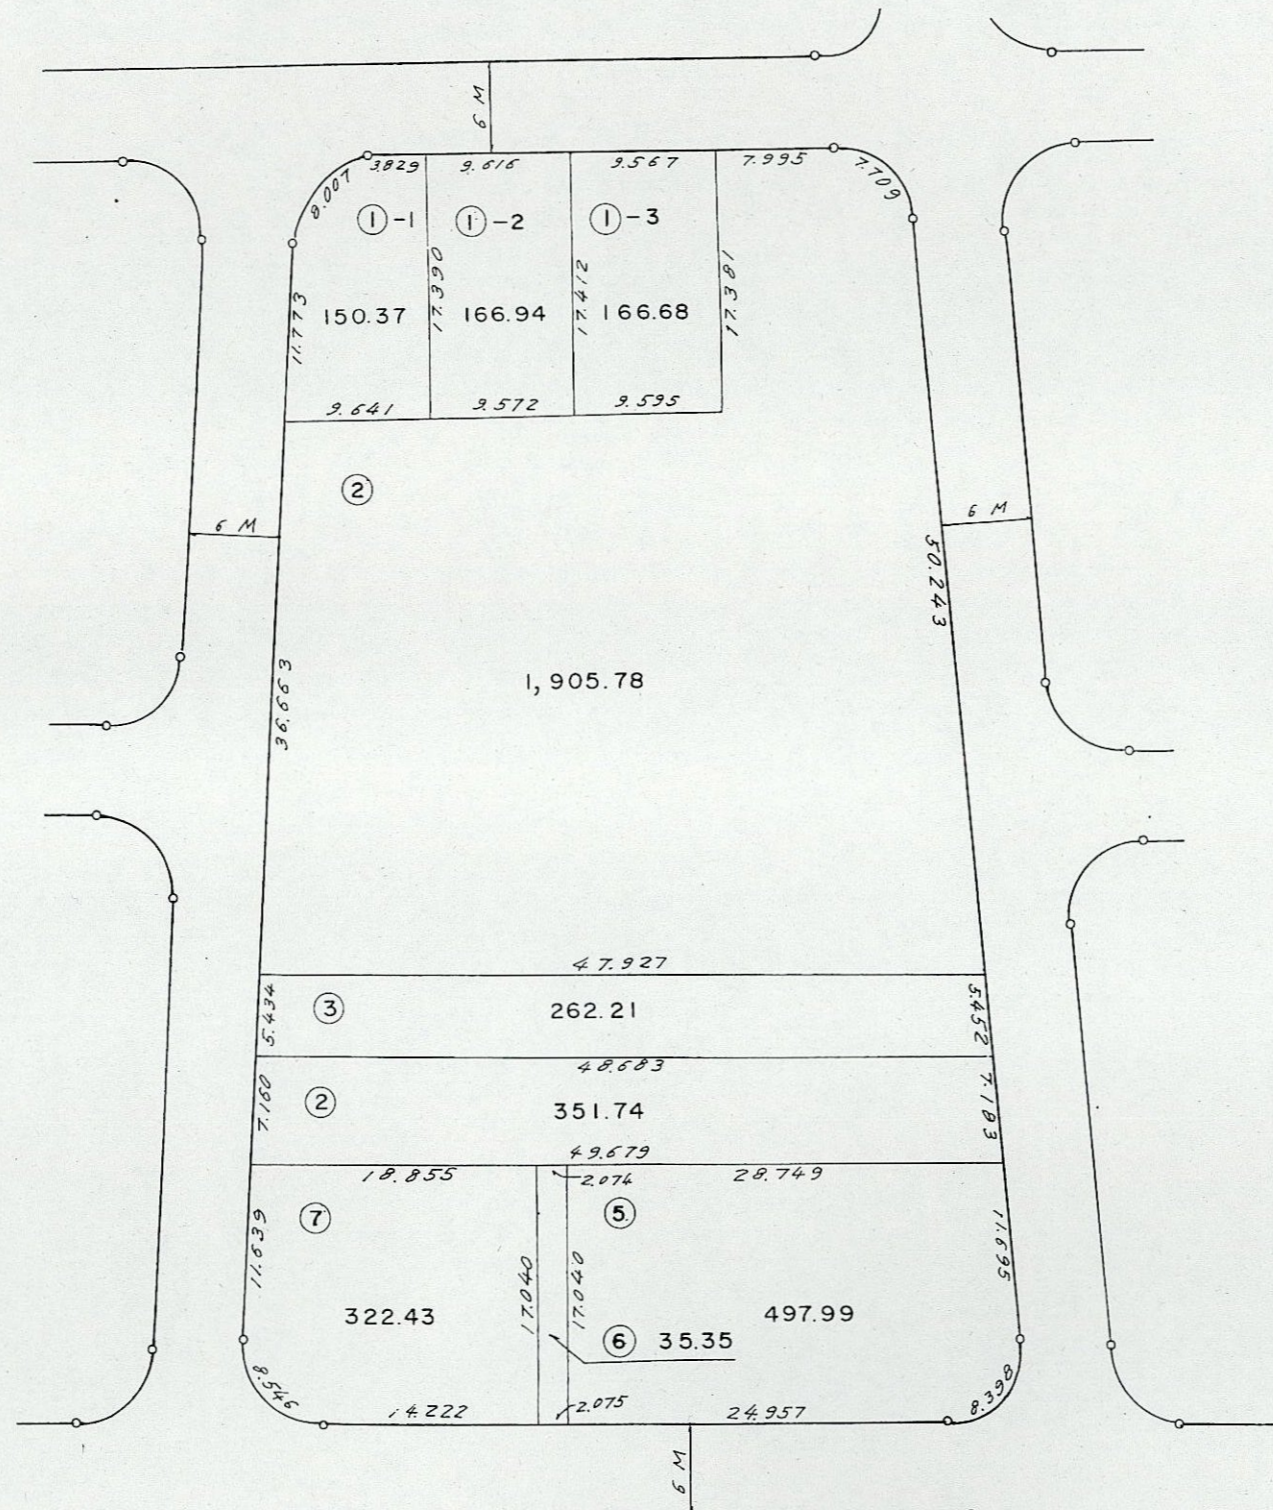

# 画地確定図 9 街区

縮尺 1 : 500