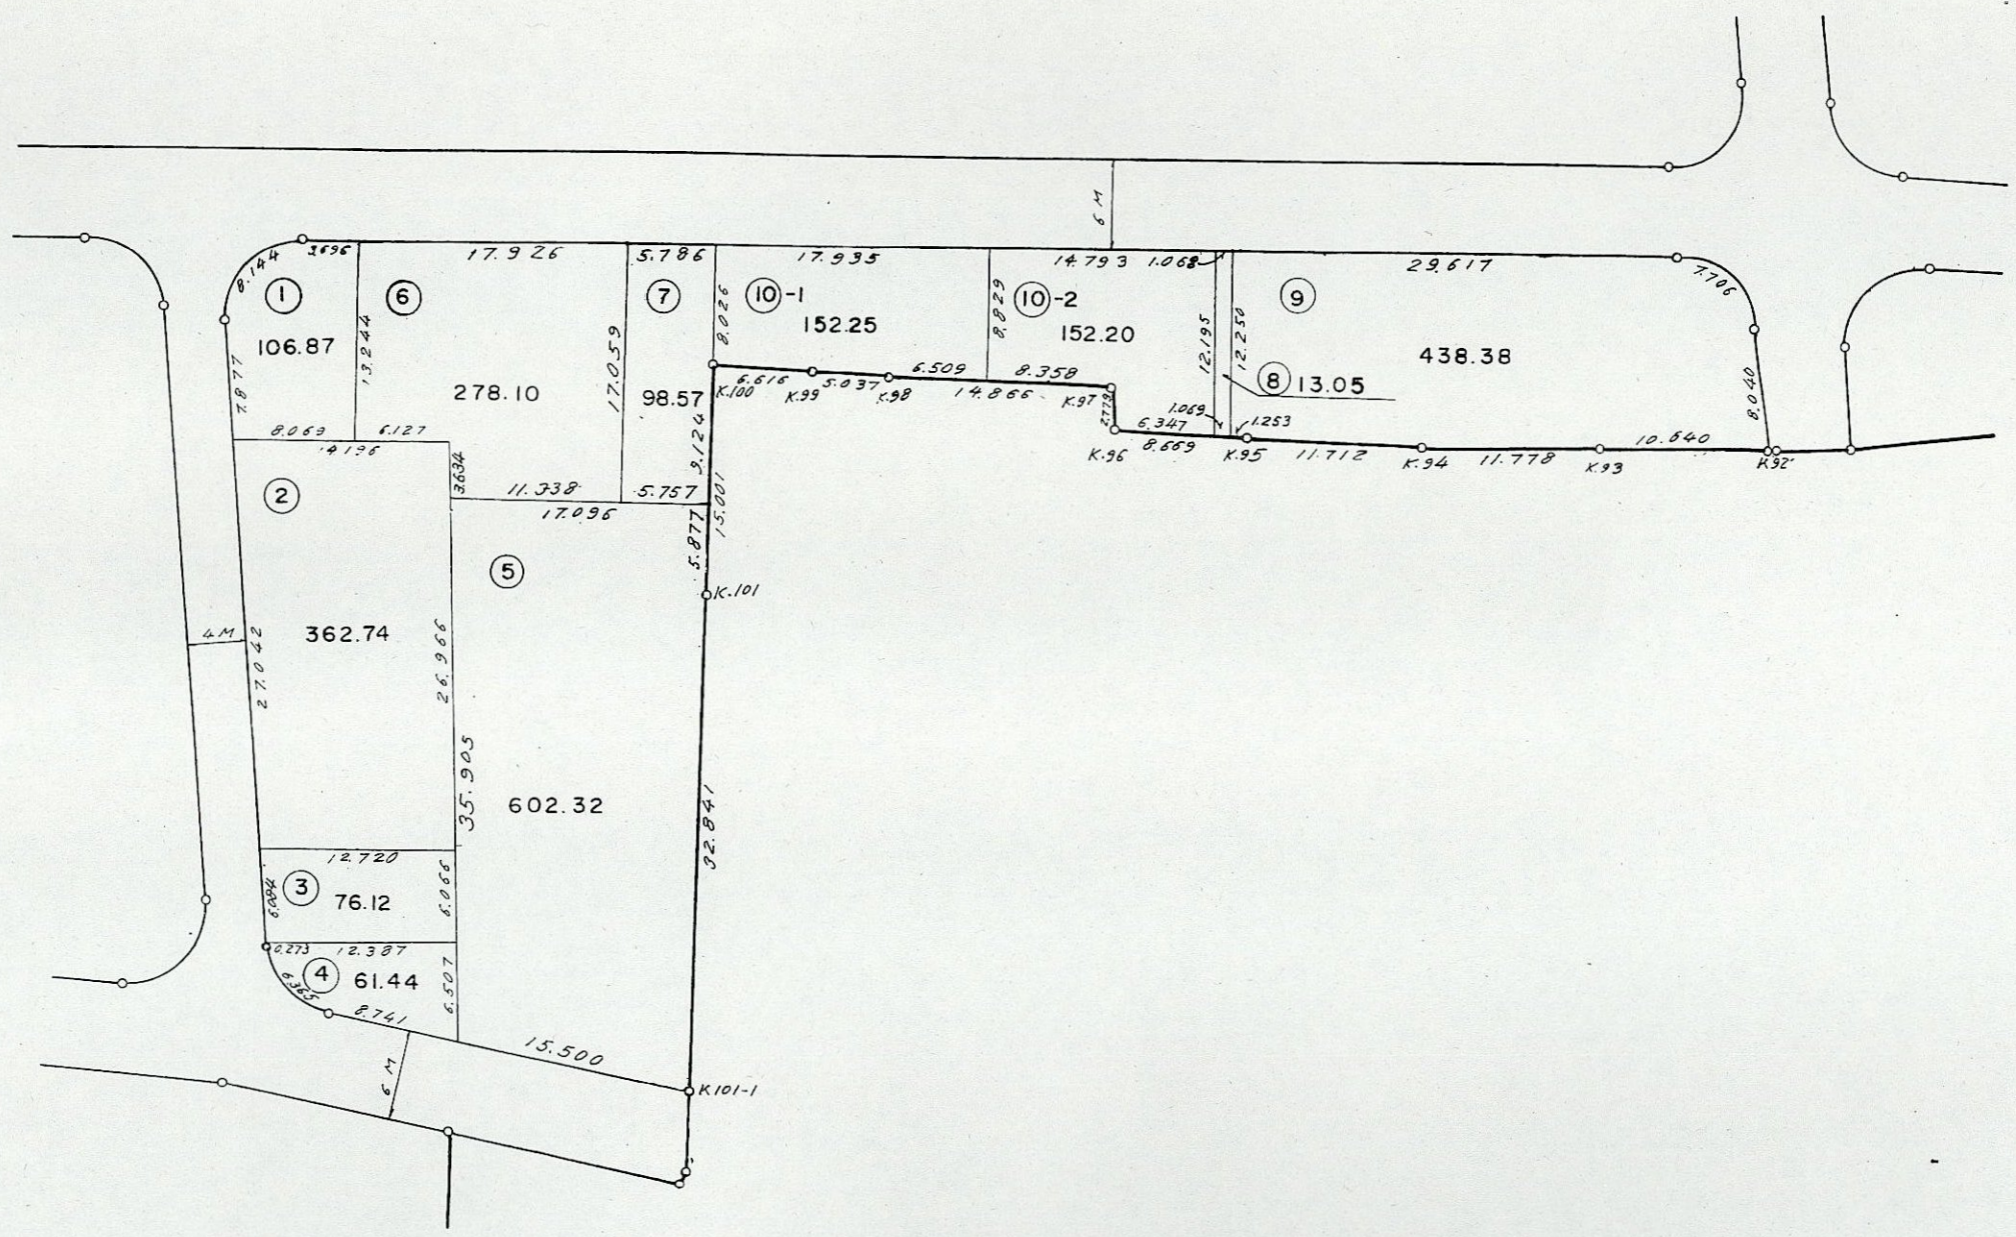

画地確定図 64 街区

縮尺 1:500