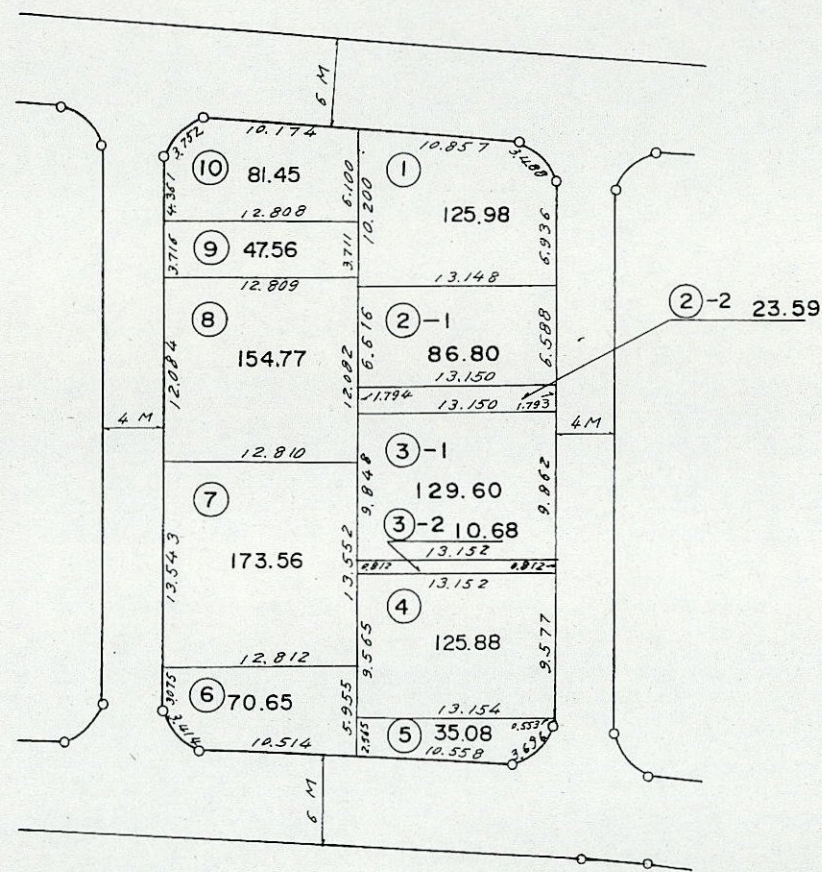

画地確定図 49 街区

縮尺 1 : 500