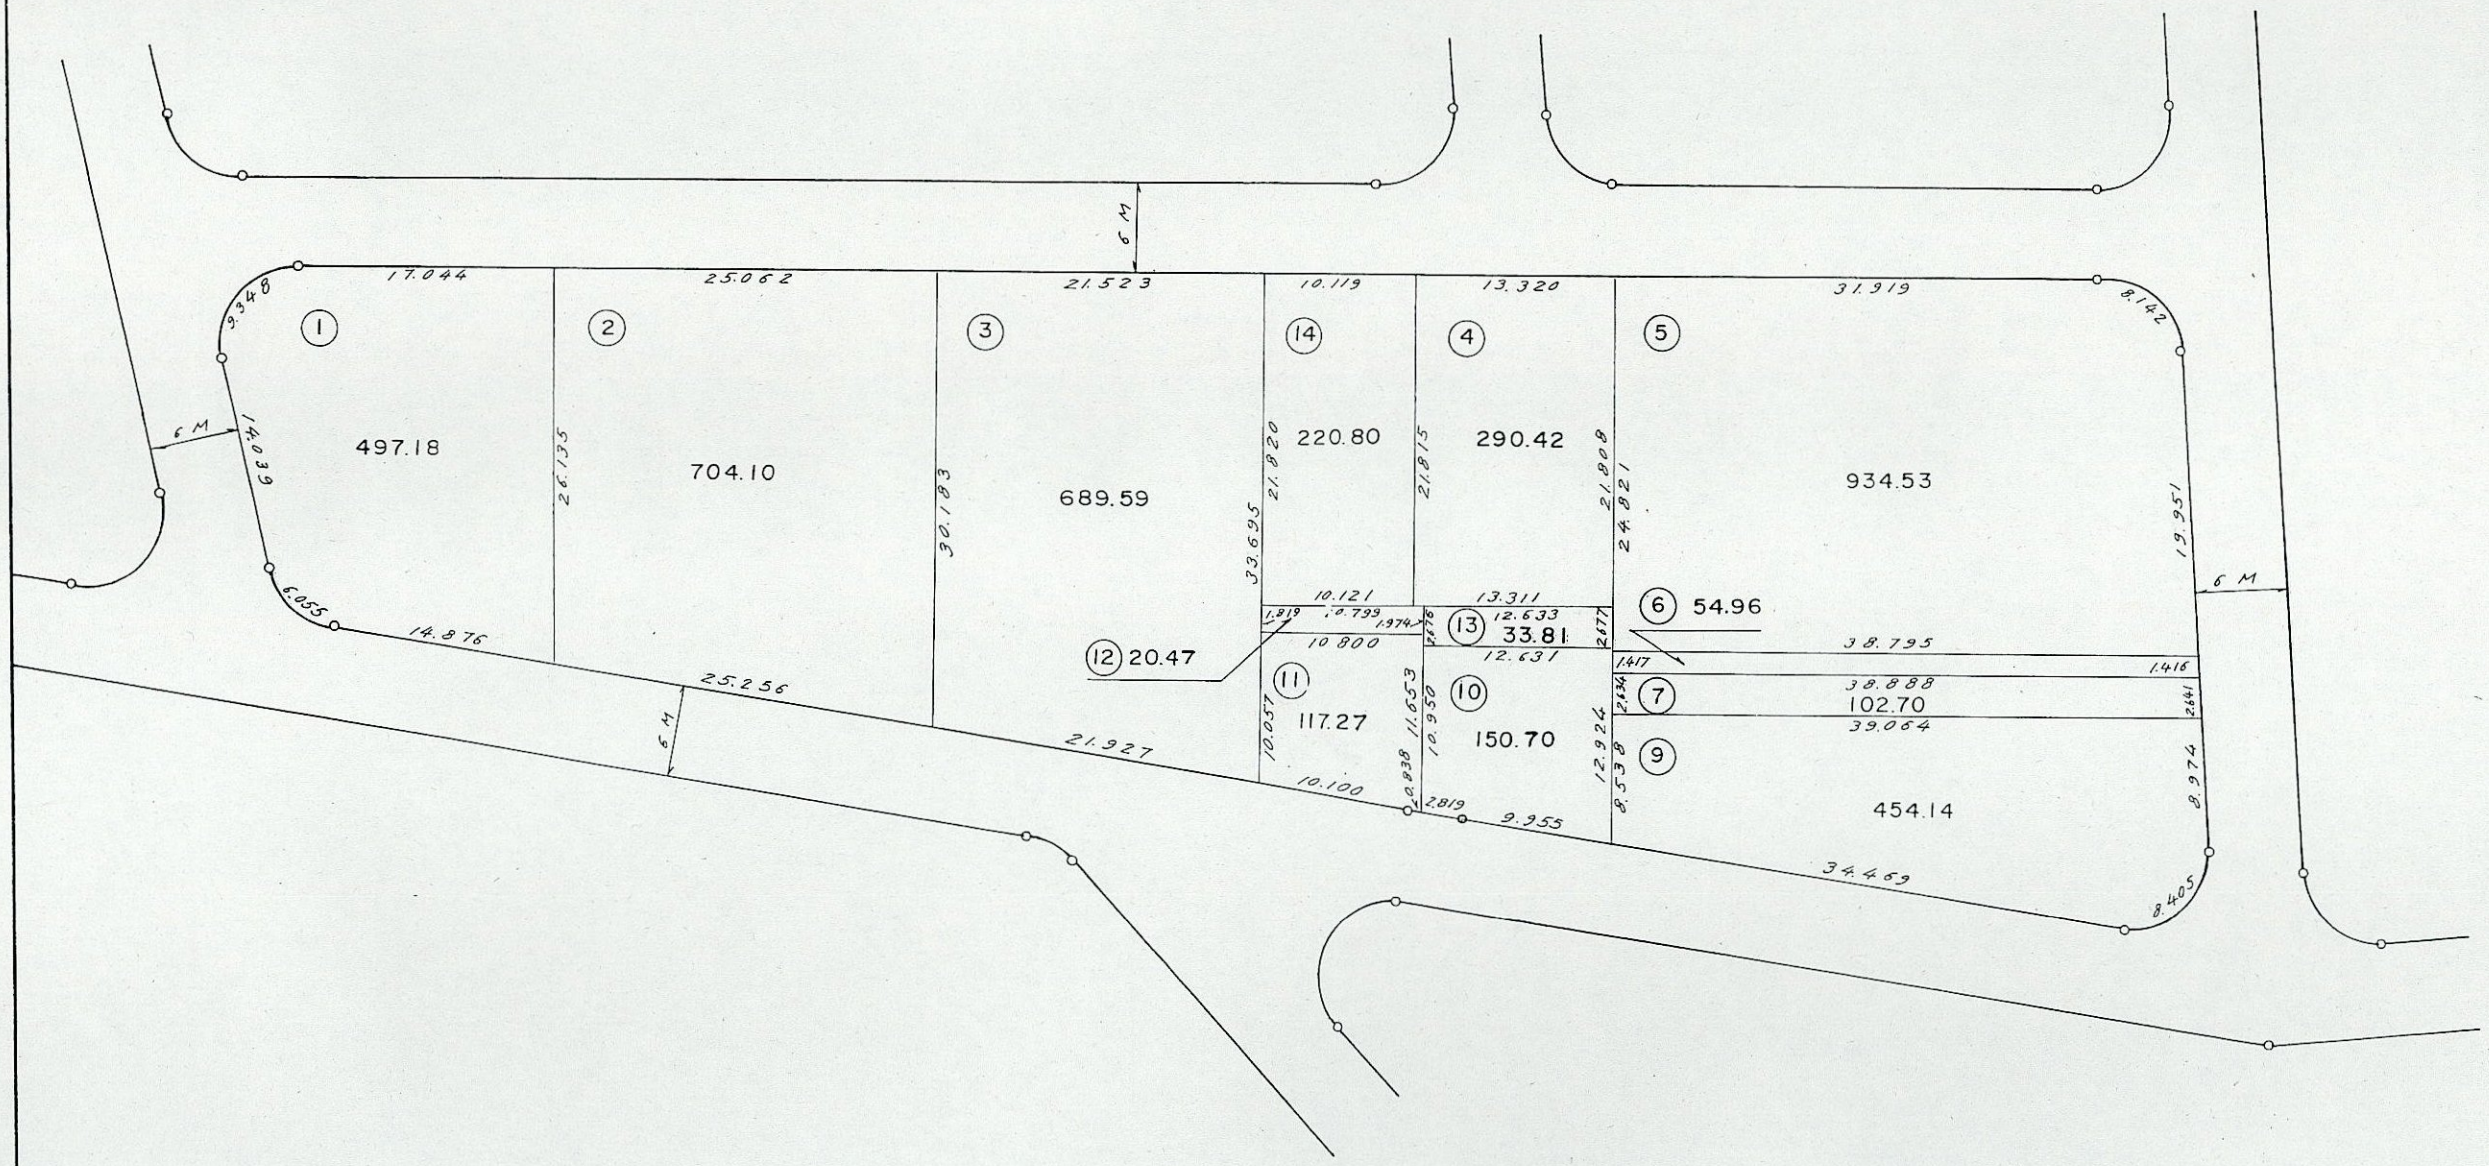

画地確定図 23 街区

縮尺 1 : 500