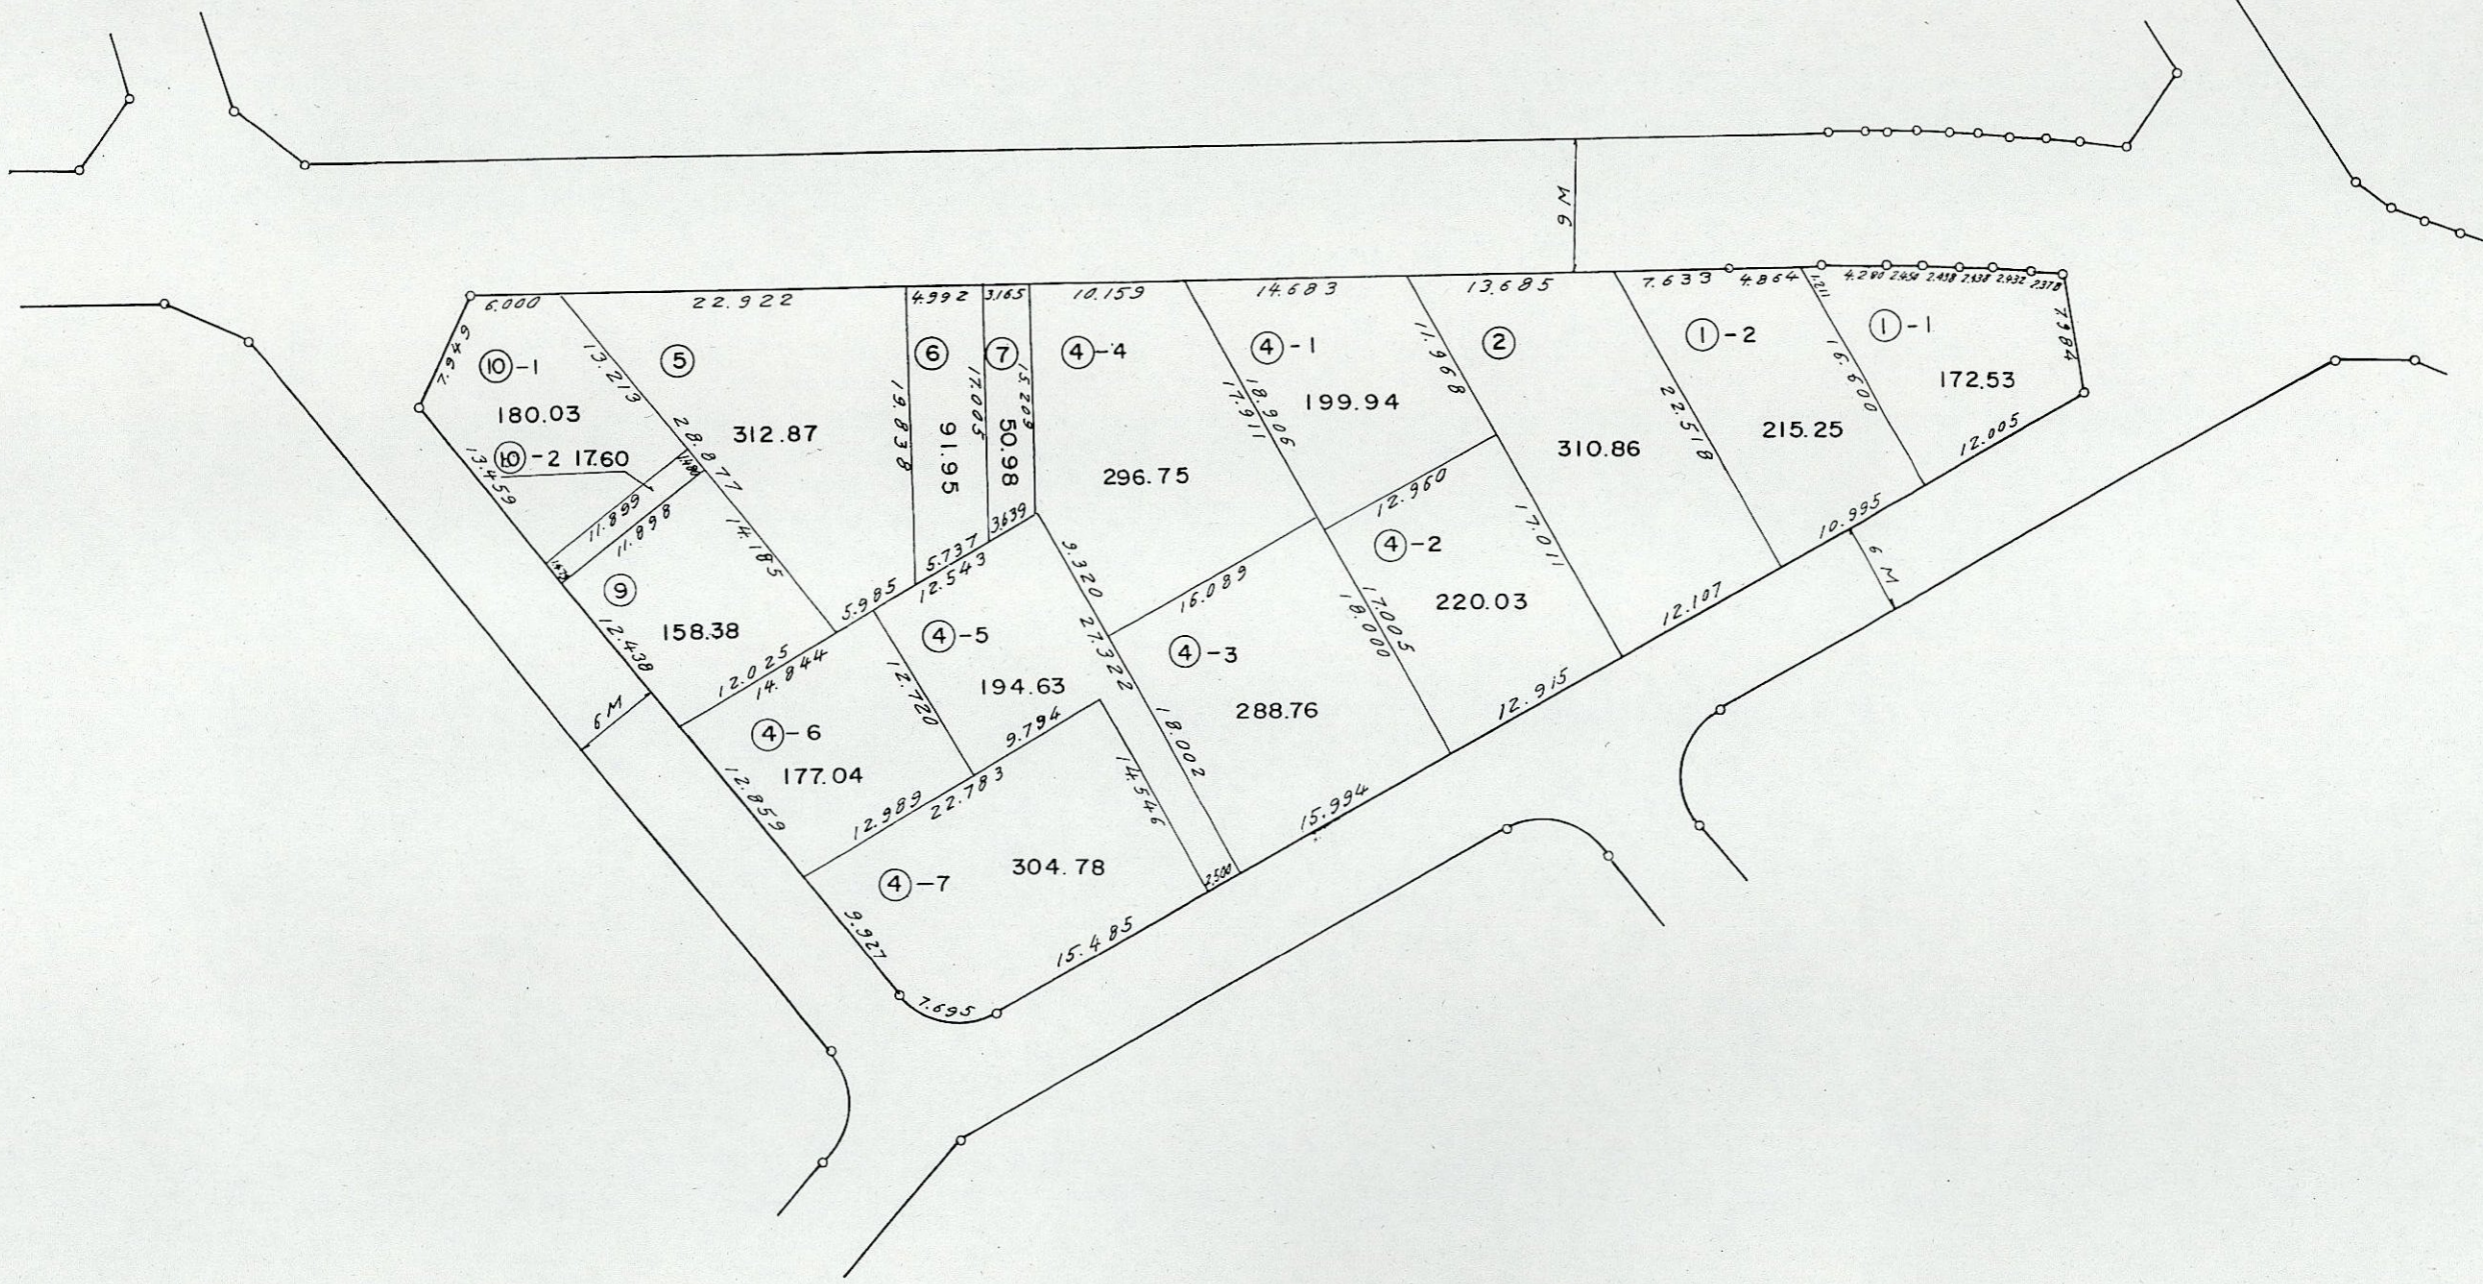

画地確定図 13 街区

縮尺 1 : 500