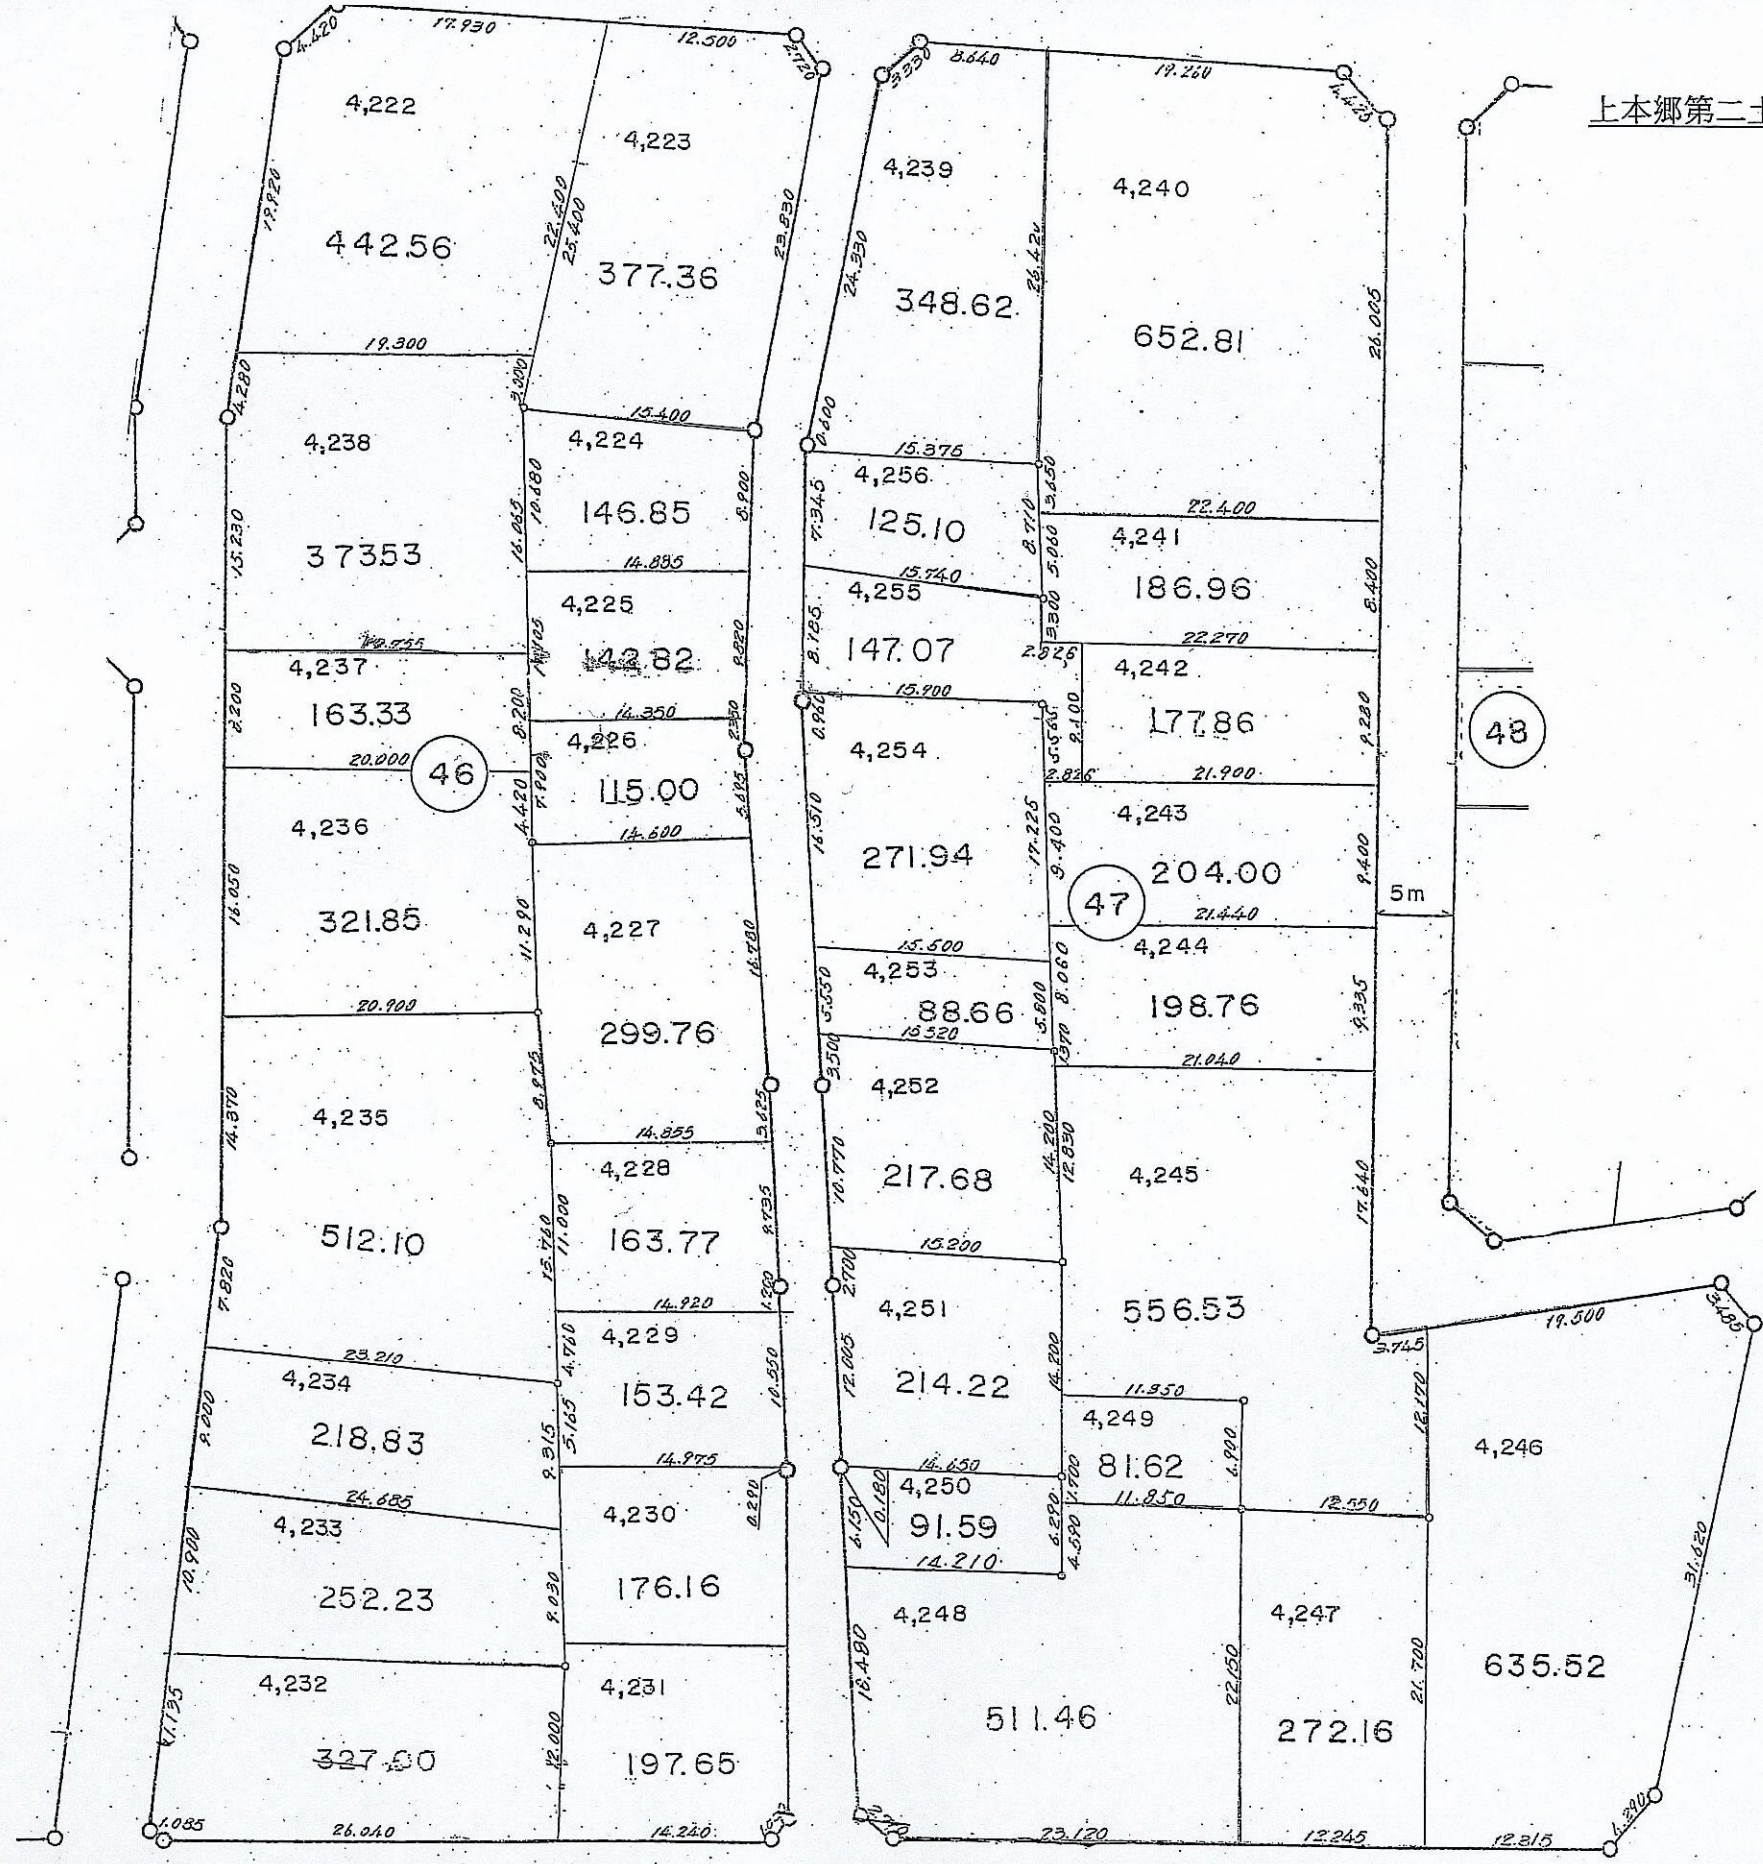

上本郷第二十地区画整理事業

48

47

46

5m