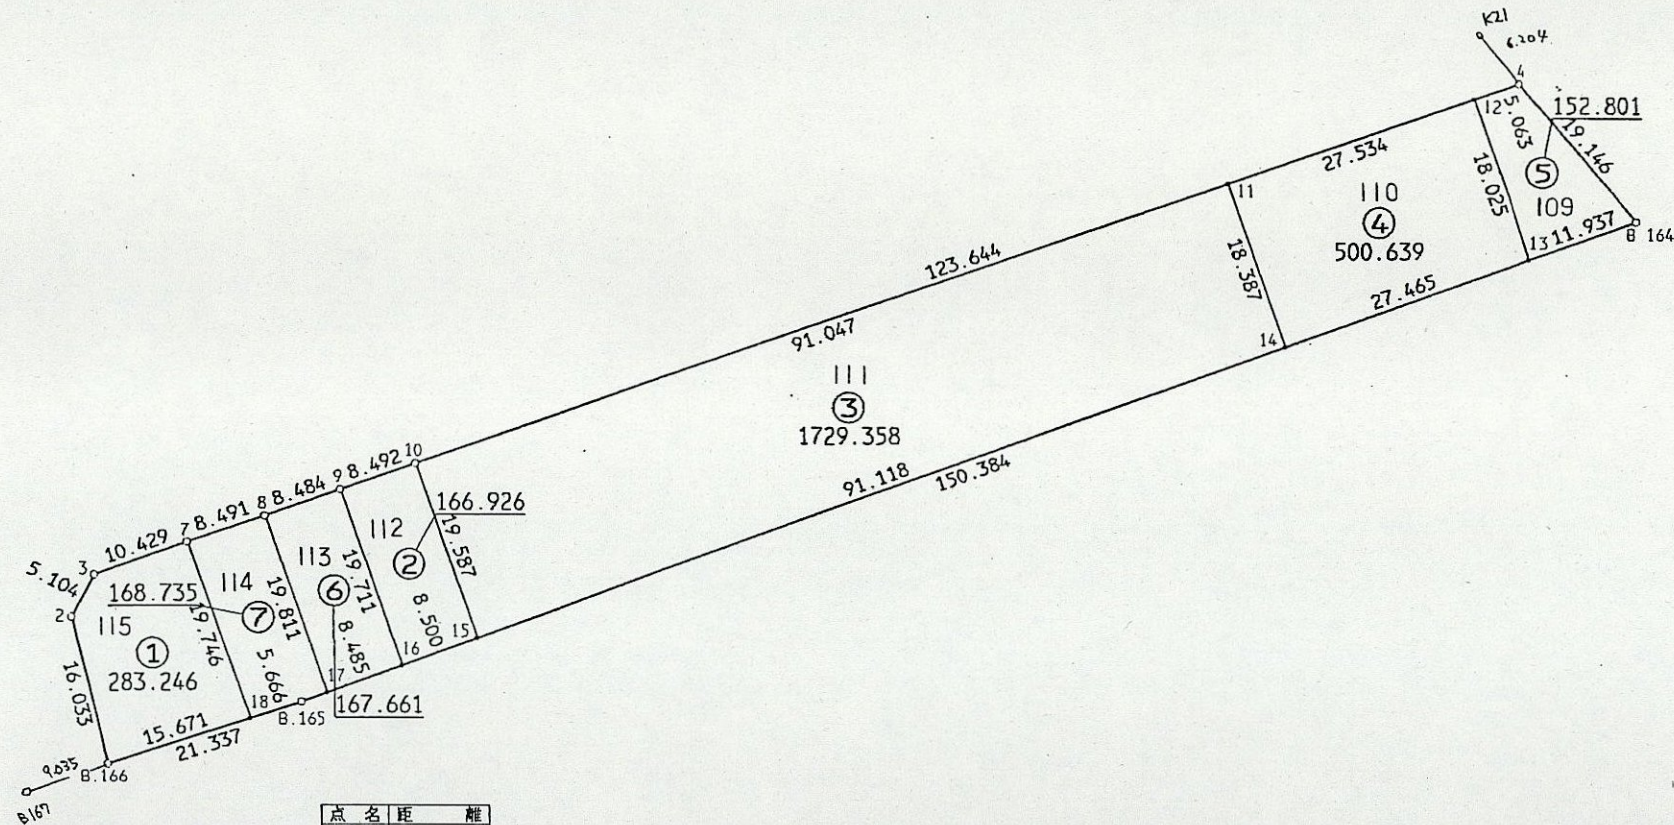

牧の原一丁目

街区面積 3169.313
 合計面積 3169.366
 縮尺 1:800

点名	距離
17	
B.165	2.879