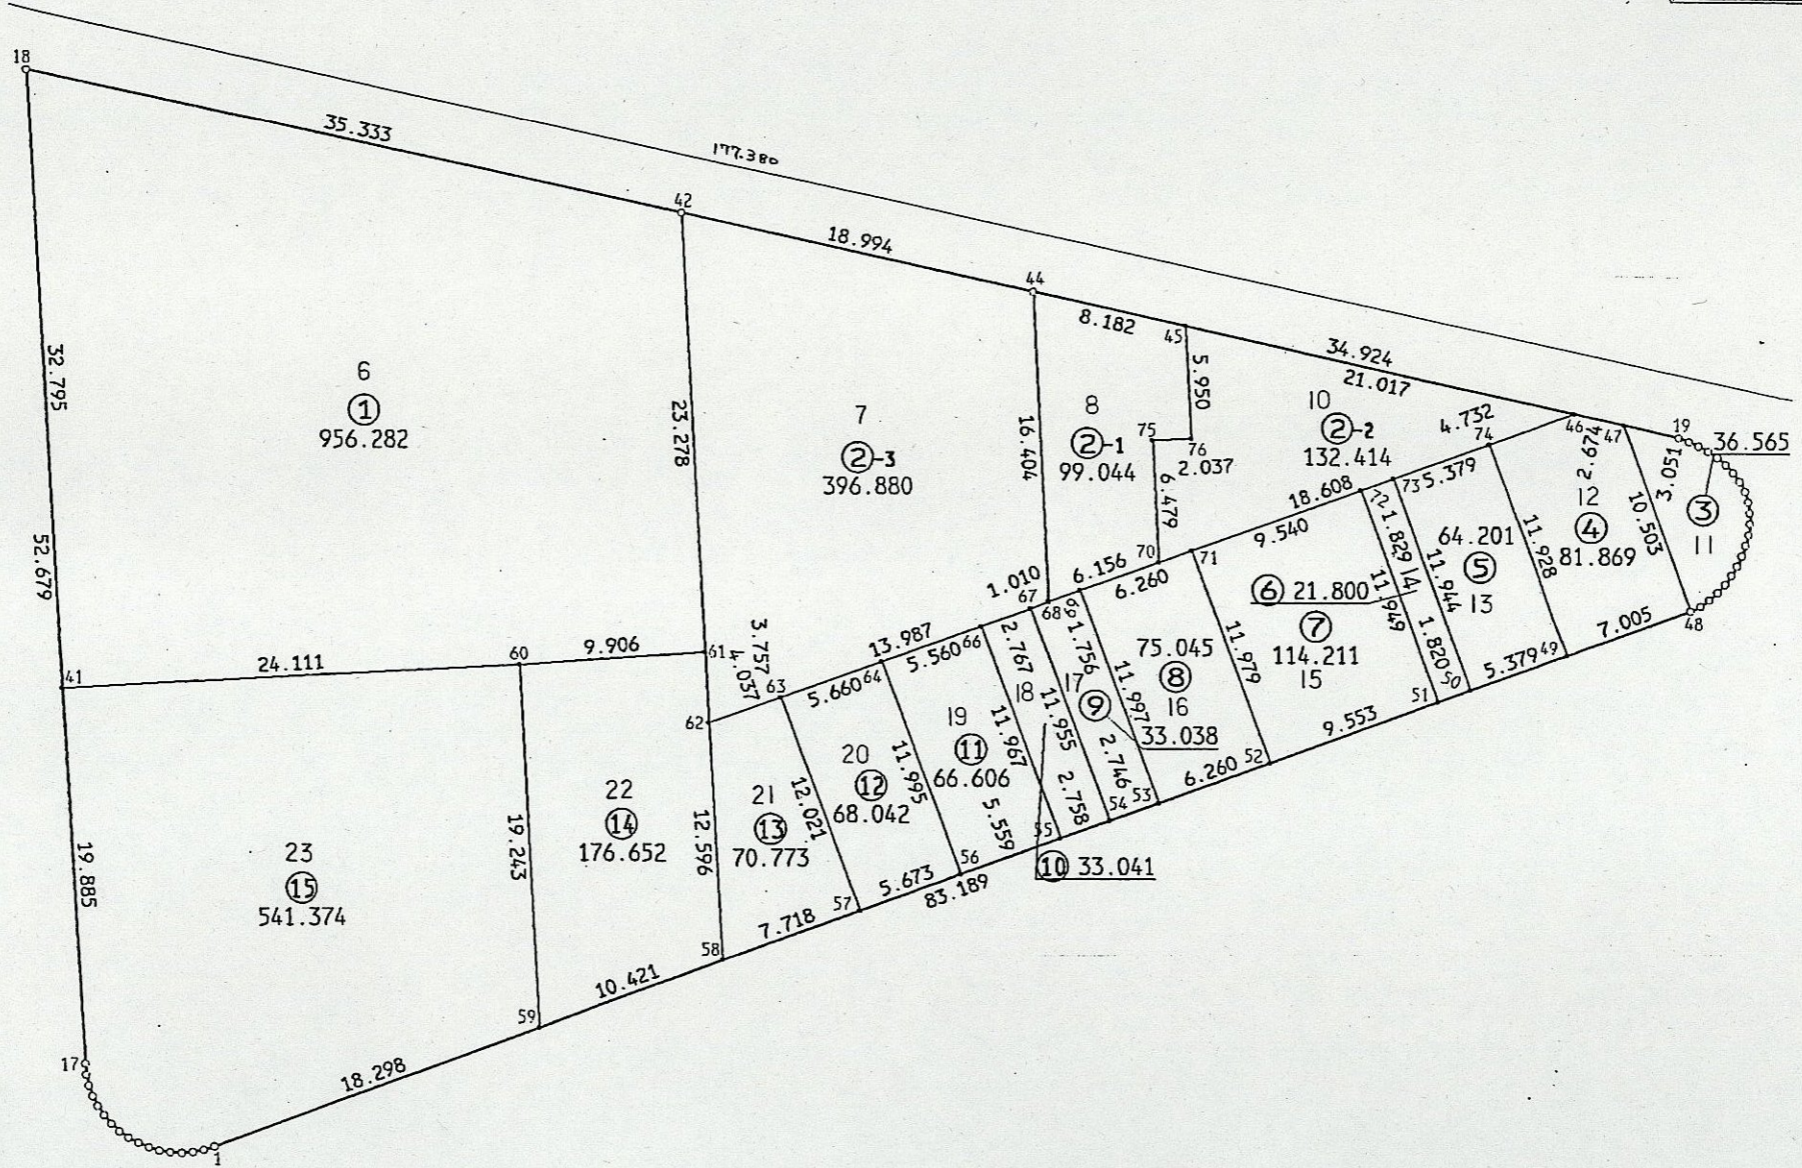

松戸市 八柱駅周辺土地区画整理事業

69 街区 日付 平成4年7月21日

街区面積 2967.827
 合計面積 2967.837
 縮尺 1:400

日暮六丁目

点名	距離
1	0.584
2	0.595
3	0.577
4	0.594
5	0.582
6	0.595
7	0.593
8	0.592
9	0.580
10	0.592
11	0.592
12	0.592
13	0.585
14	0.583
15	0.587
16	0.583
17	0.594

点名	距離
19	0.586
20	0.547
21	0.586
22	0.598
23	0.585
24	0.587
25	0.585
26	0.583
27	0.585
28	0.582
29	0.588
30	0.572
31	0.595
32	0.585
33	0.596
34	0.590
35	0.593
36	0.584
37	0.587
38	0.588
39	0.591
48	0.599