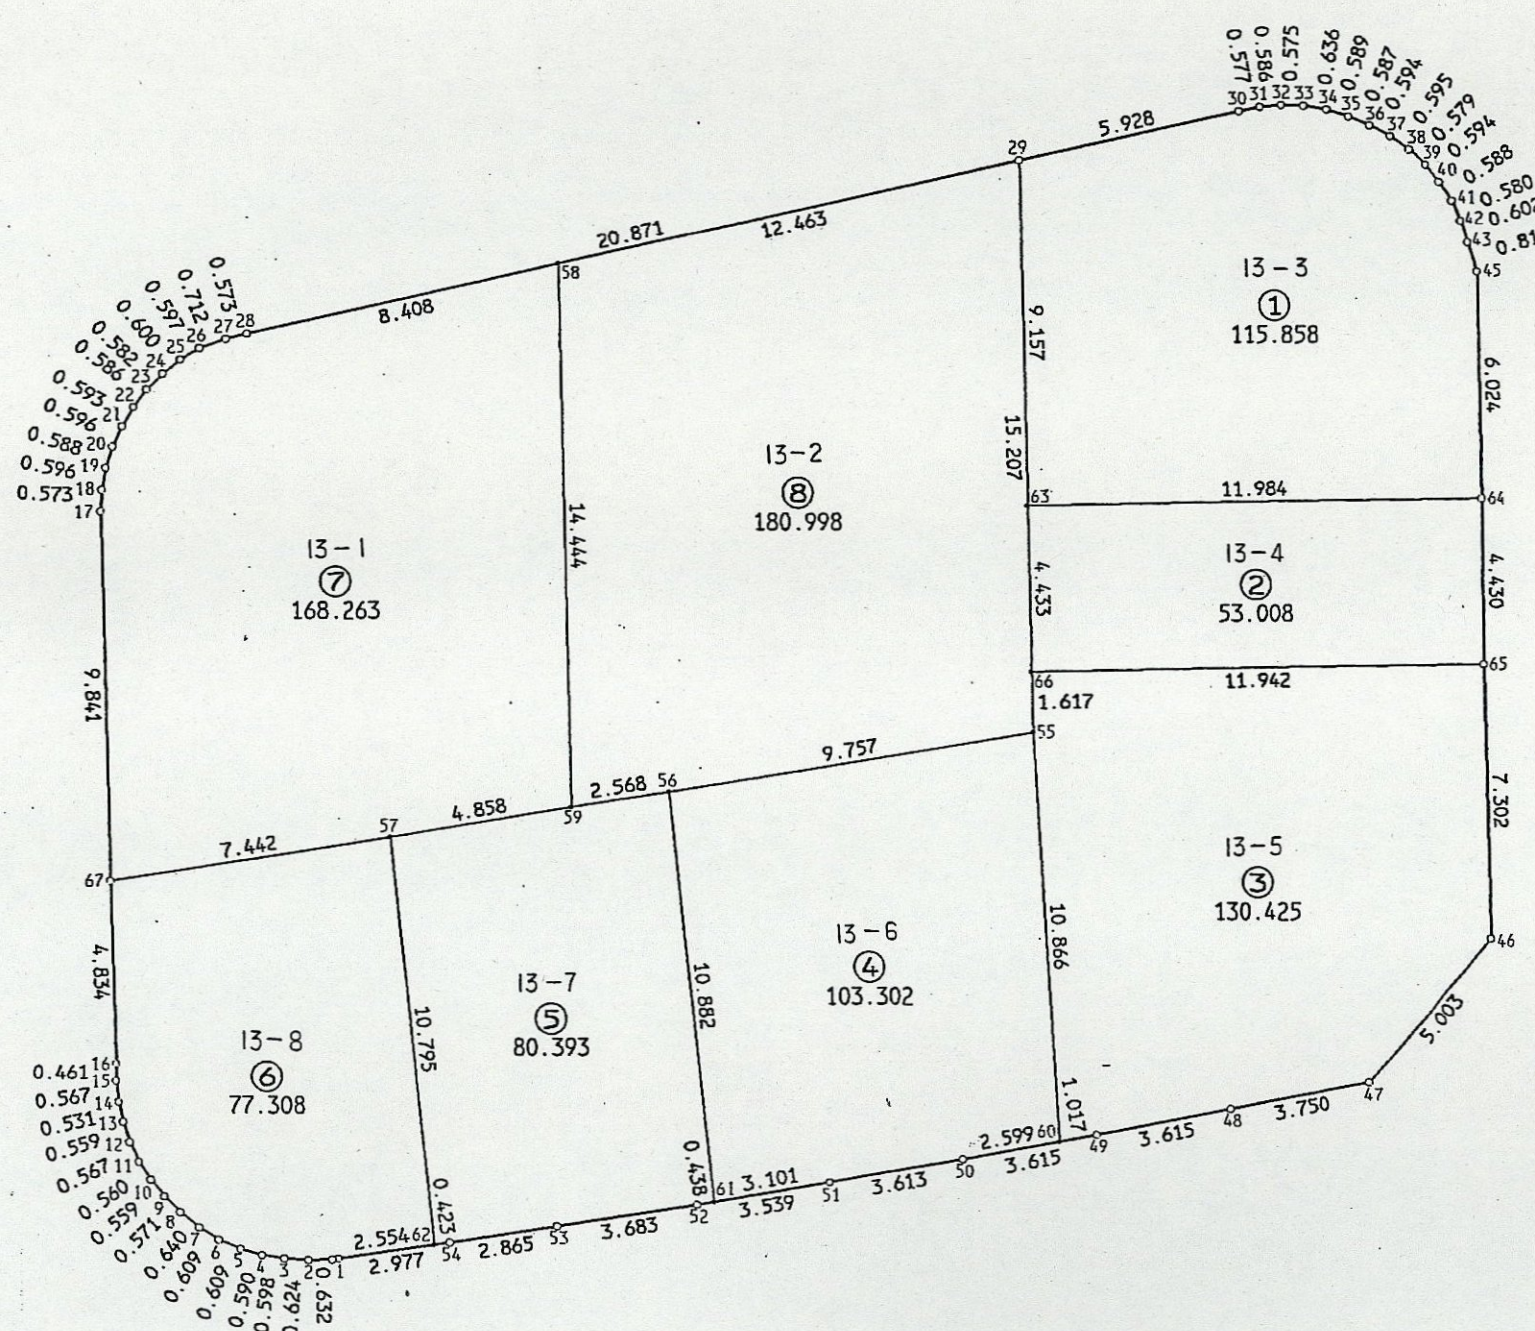

日暮一丁目

街区面積 909.557  
 合計面積 909.555  
 縮尺 1:200

点名	距離
1	
1-1	0.166