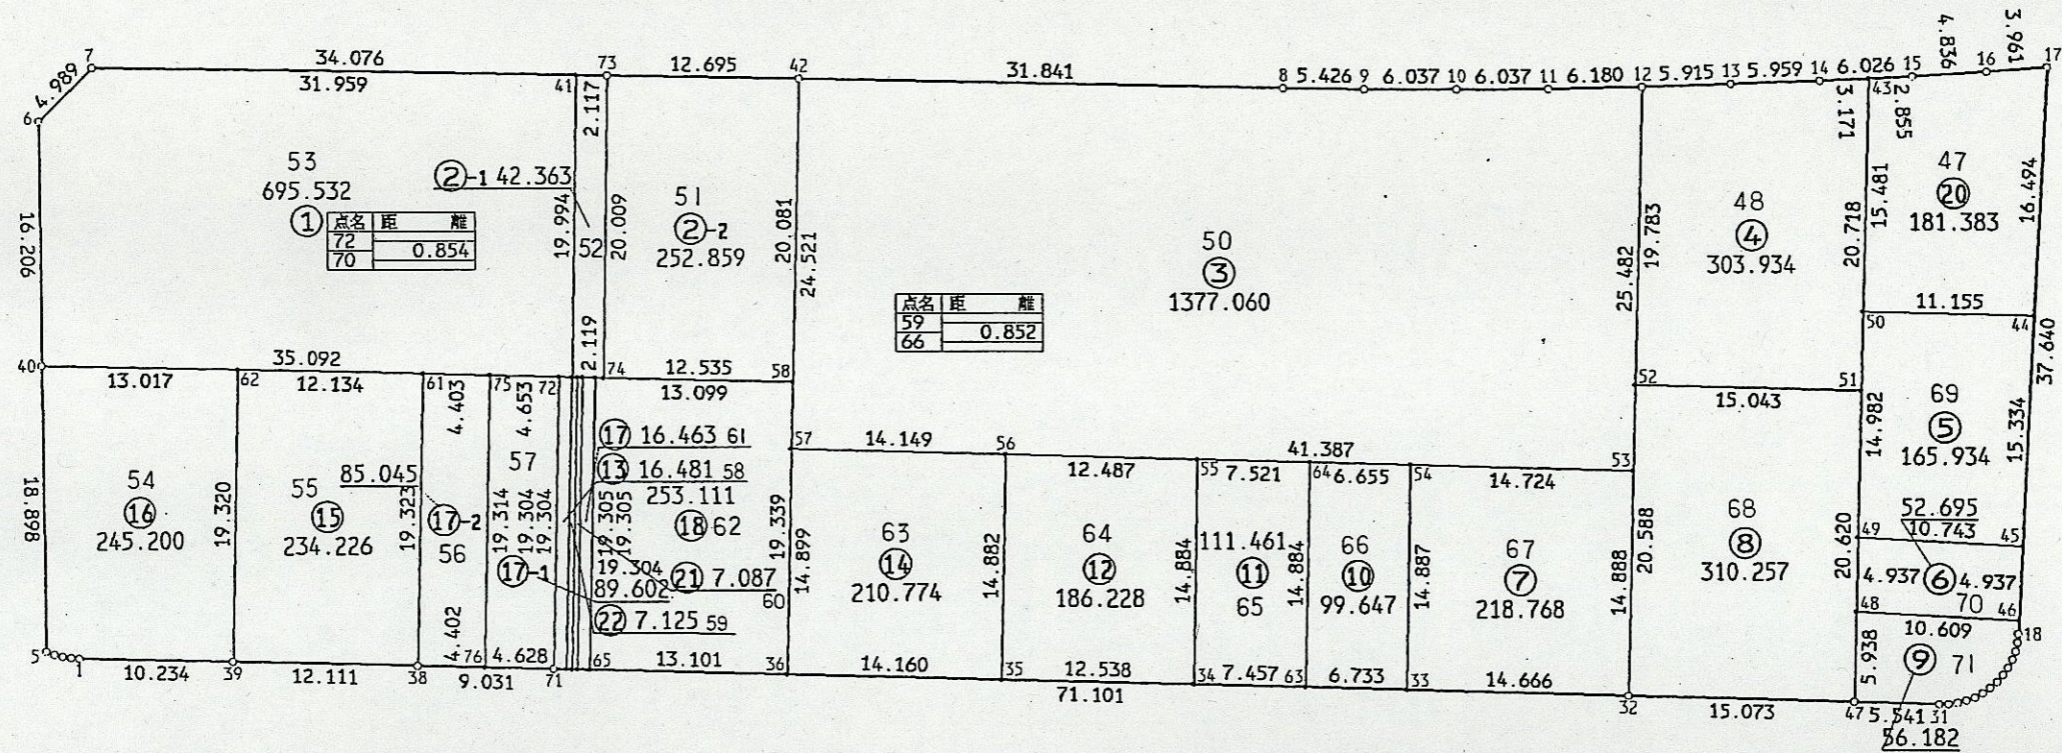

松戸市 八柱駅周辺土地区画整理事業

60 街区 日付 平成4年7月21日

街区面積 5219.452
 合計面積 5219.417
 縮尺 1:500

日暮五丁目

点名	距離	離
68		
59	0.367	

点名	距離	離
70		
68	0.366	

点名	距離	離
59		
66	0.852	

点名	距離	離
72		
70	0.854	

点名	距離	離
1	0.545	
2	0.560	
3		

点名	距離	離
69		
71	0.853	

点名	距離	離
65		
37	0.853	

点名	距離	離
37	0.367	
67		

点名	距離	離
67	0.372	
69		

点名	距離	離
46	0.875	
18	0.582	
19	0.595	
20	0.587	
21	0.603	
22	0.589	
23	0.588	
24		
24	0.609	
25	0.595	
26	0.582	
27	0.597	
28	0.580	
29	0.598	
30	0.598	
31	0.607	