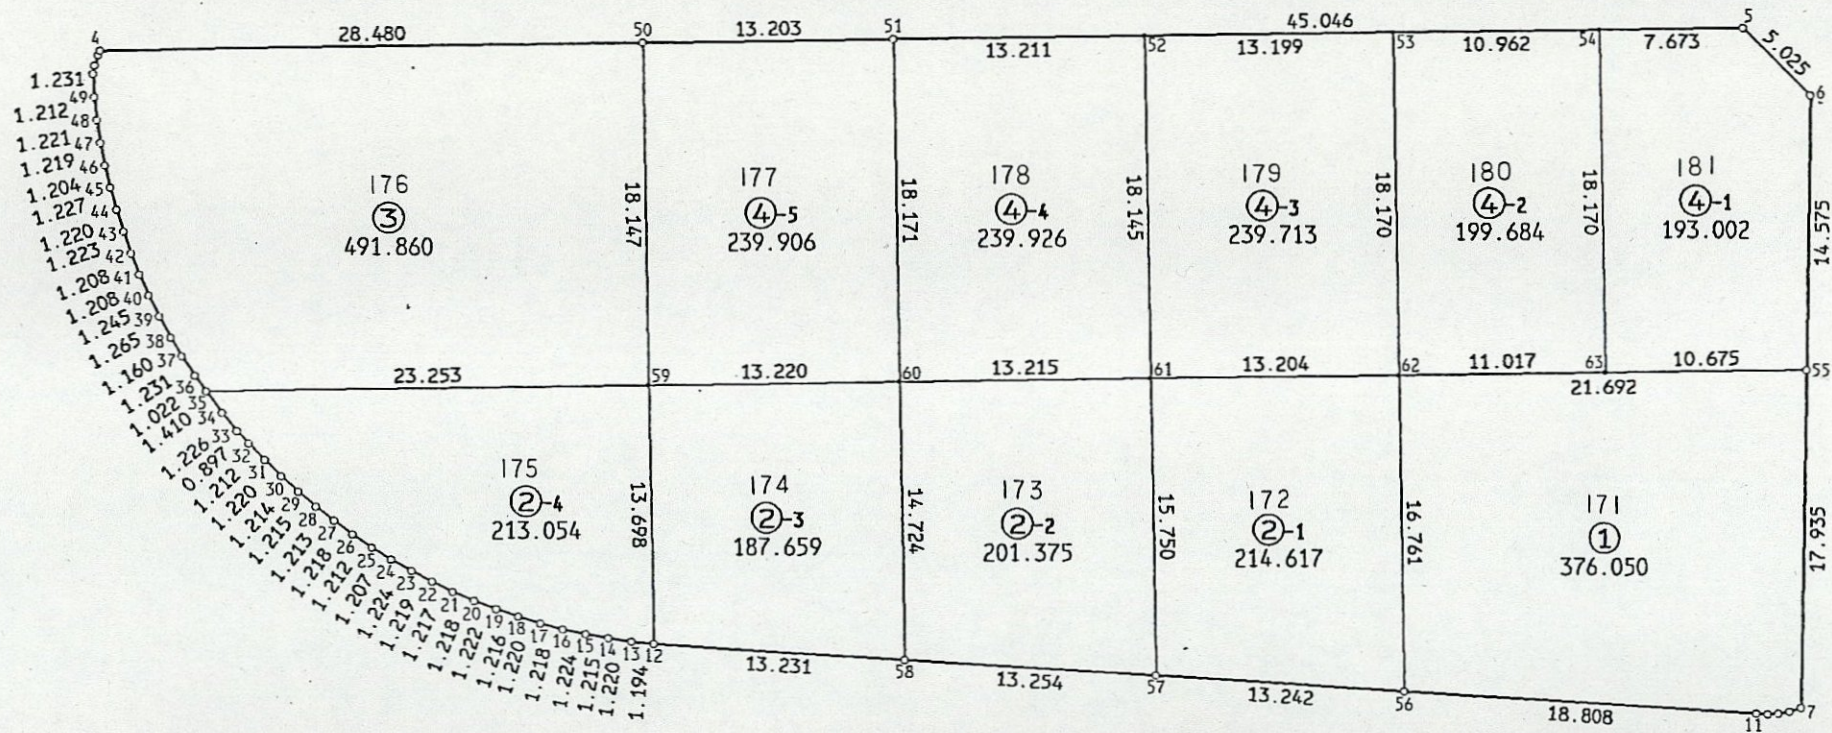

日暮五丁目

街区面積 2796.840
 合計面積 2796.846
 縮尺 1:400

点名	距離	離
1		
2	0.450	
3	0.585	
4	0.251	

点名	距離	離	点名	距離	離
7	0.653		9	0.584	
8	0.581		10	0.587	
9			11		