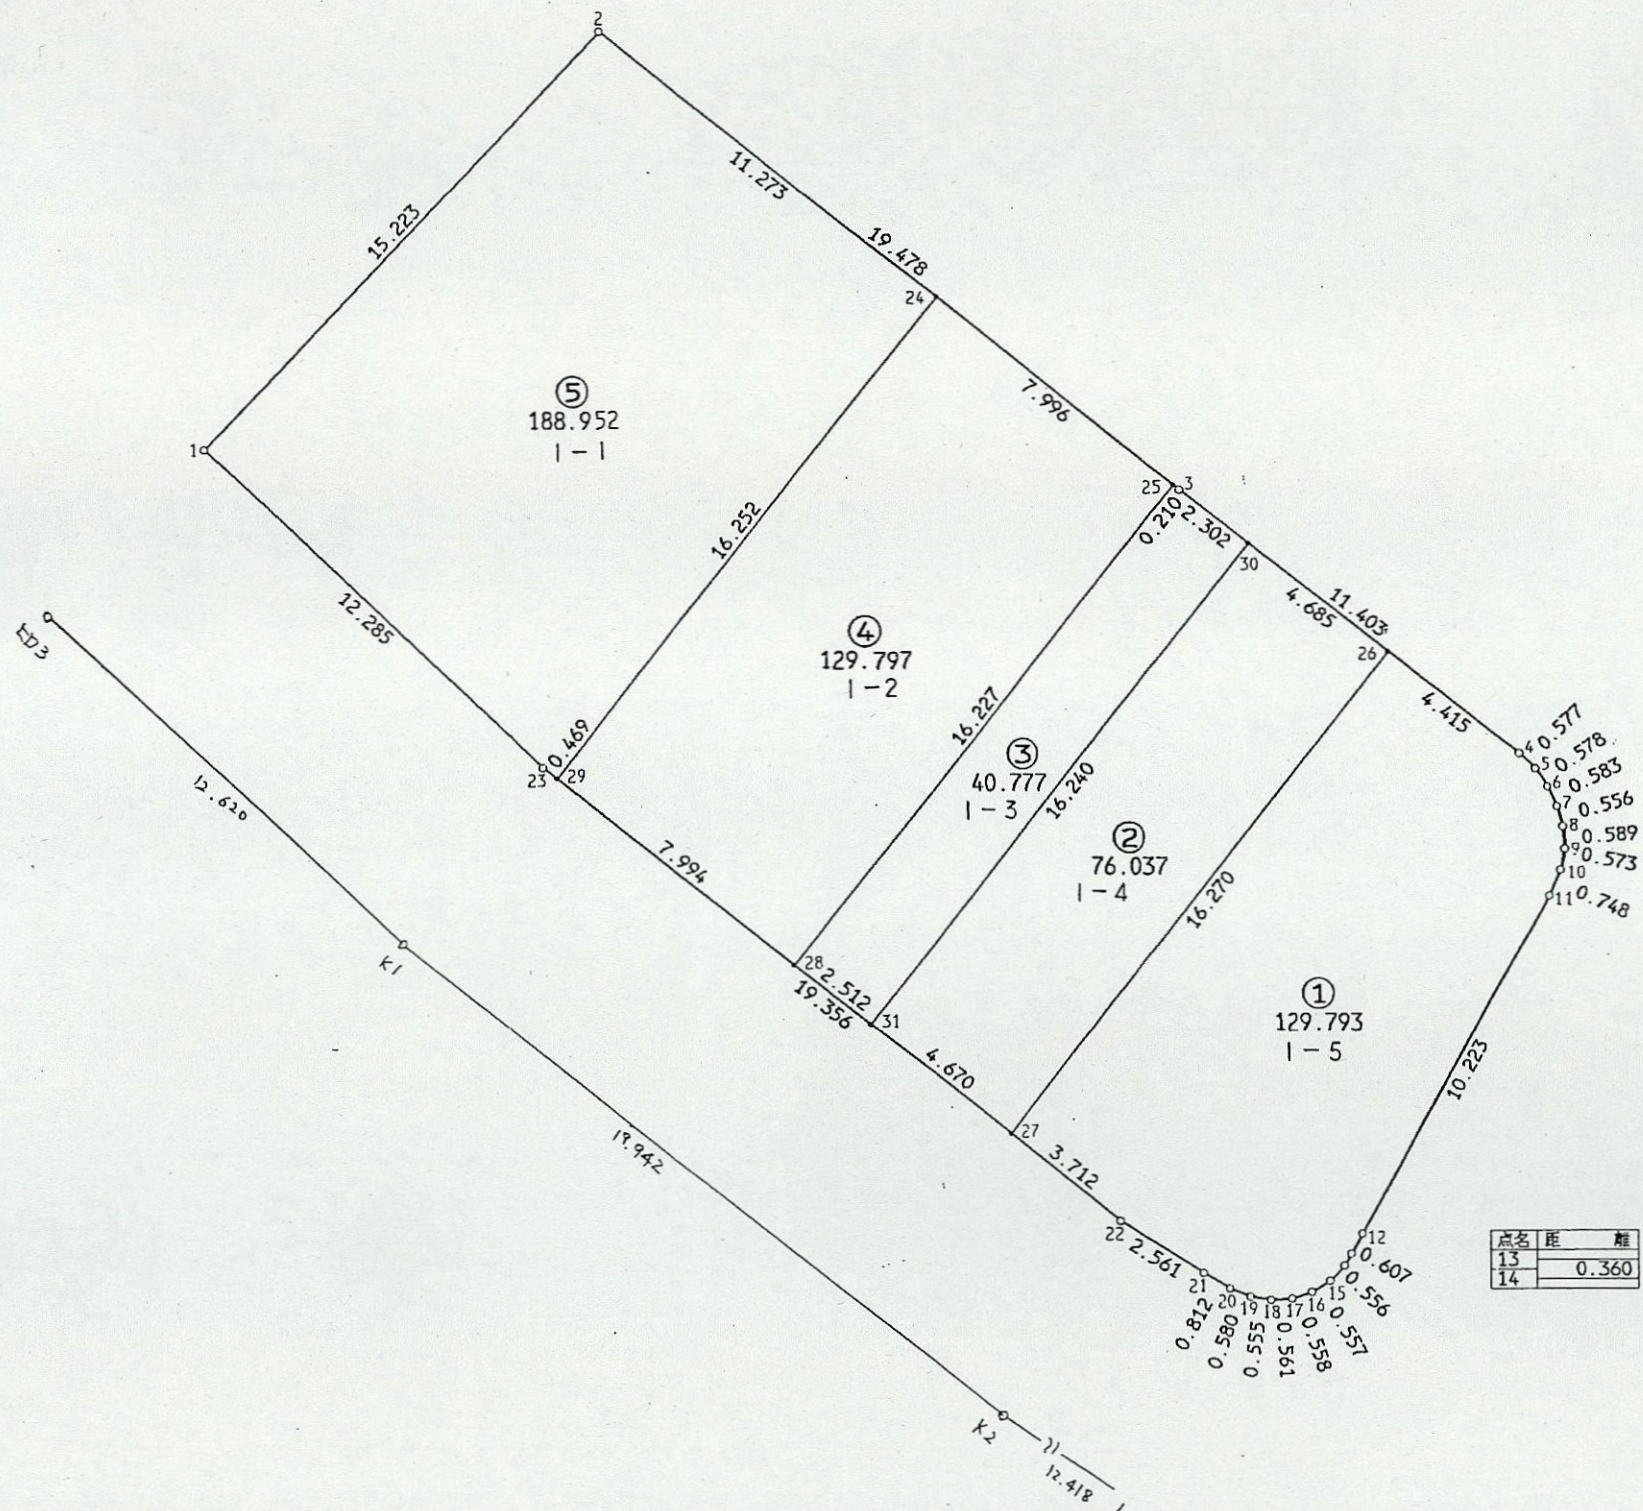

日暮二丁目

街区面積 565.363  
 合計面積 565.357  
 縮尺 1:200

点名	距離
13	0.360
14	