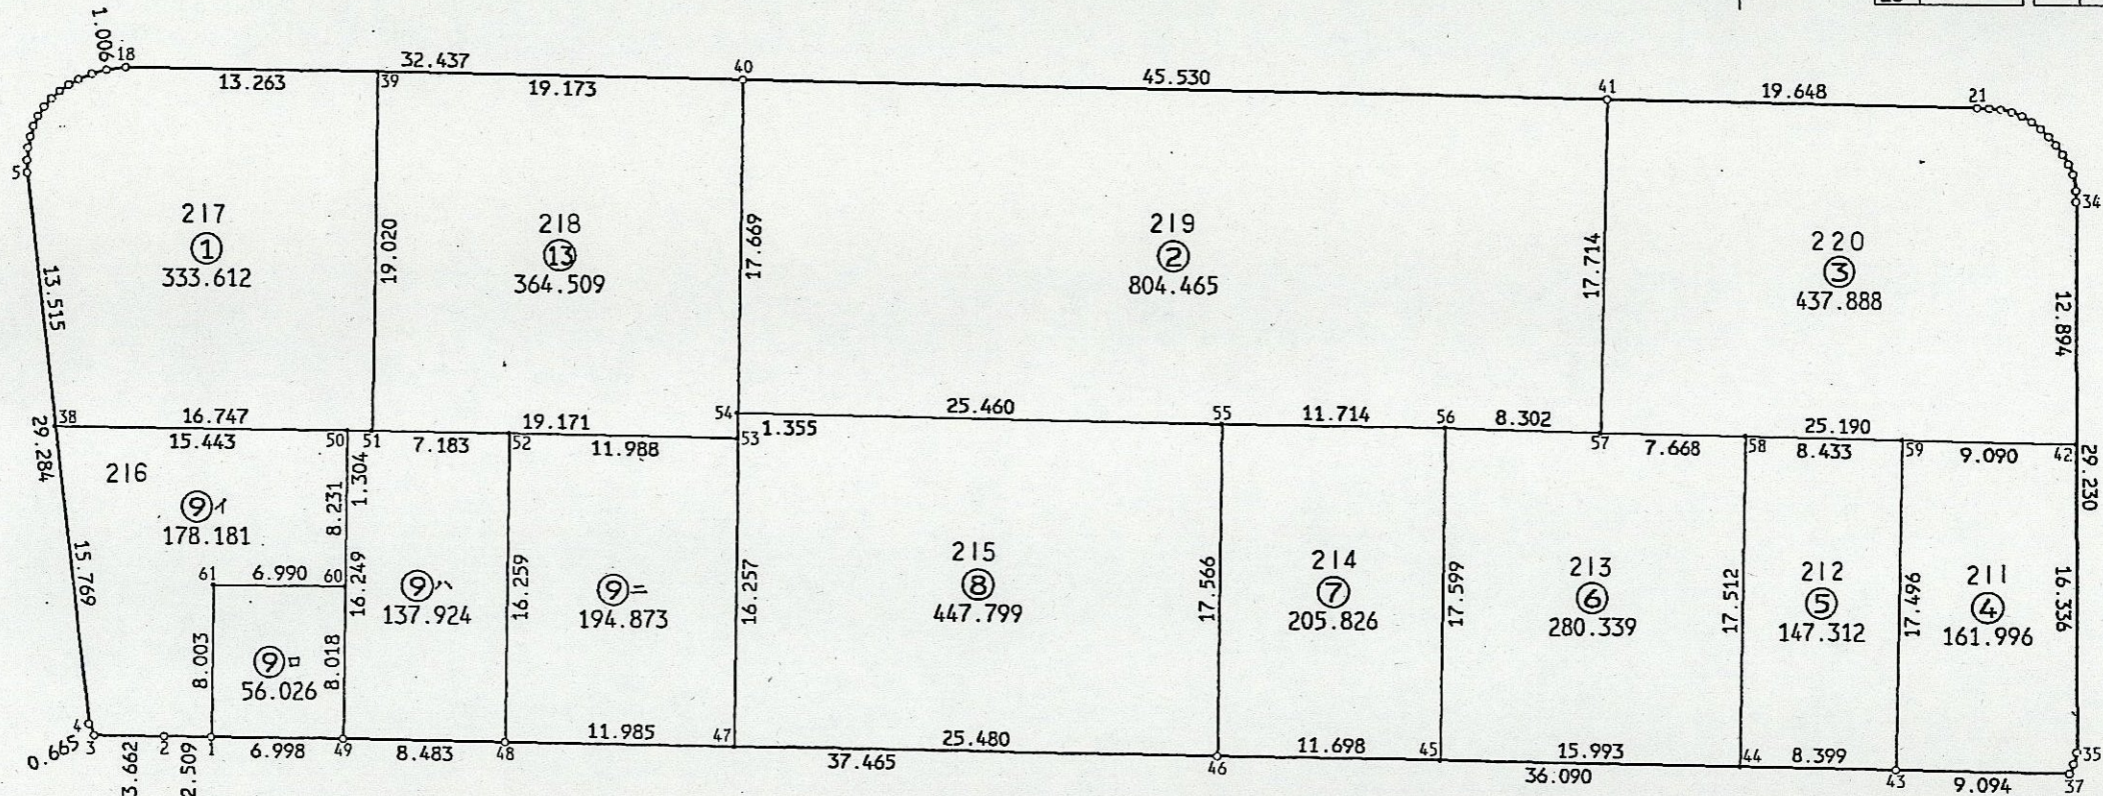

松戸市 八柱駅周辺土地区画整理事業

45 街区 日付 平成4年7月21日

街区面積 3750.736

合計面積 3750.751

縮尺 1:400

日暮五丁目

点名	距離	離	点名	距離	離
5			11	0.582	
6	0.663		12	0.589	
7	0.653		13	0.588	
8	0.582		14	0.598	
9	0.590		15	0.755	
10	0.593		16	0.788	
11			17		

点名	距離	離	点名	距離	離
21	0.619		28	0.586	
22	0.580		29	0.609	
23	0.591		30	0.590	
24	0.573		31	0.591	
25	0.593		32	0.885	
26	0.604		33	0.582	
27	0.581		34		
28					

点名	距離	離
35	0.634	
36	0.549	
37		