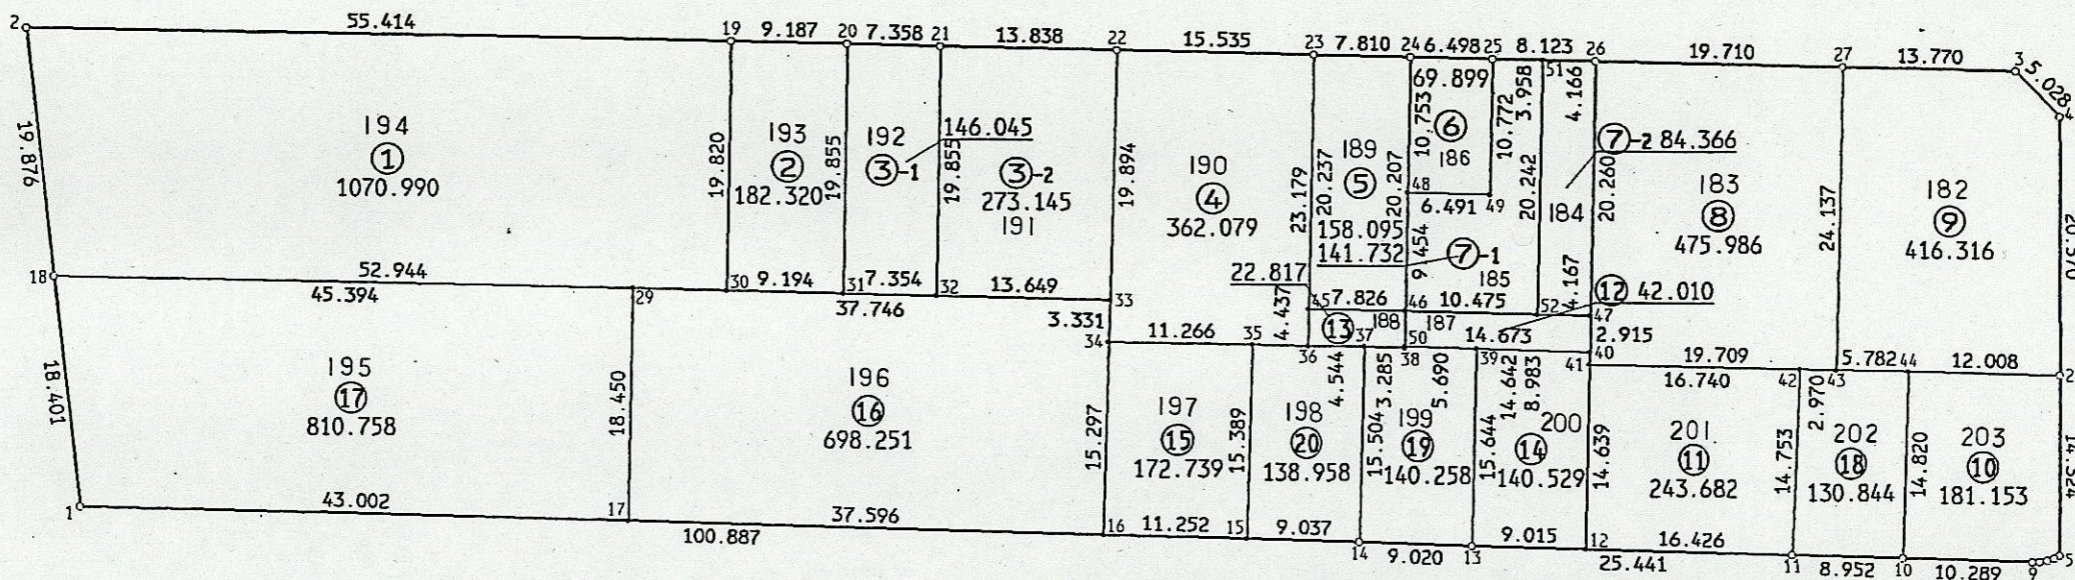

日暮五丁目

街区面積 6102.990
 合計面積 6102.972
 縮尺 1:600

点名	距離	離
46		
38	2.932	

点名	距離	離
36		
45	2.942	

点名	距離	離
50		
46	2.818	

点名	距離	離
41		
40	0.990	

点名	距離	離
5		
7	0.478	
6	0.586	
8		
9	0.579	

点名	距離	離
38		
50	0.114	