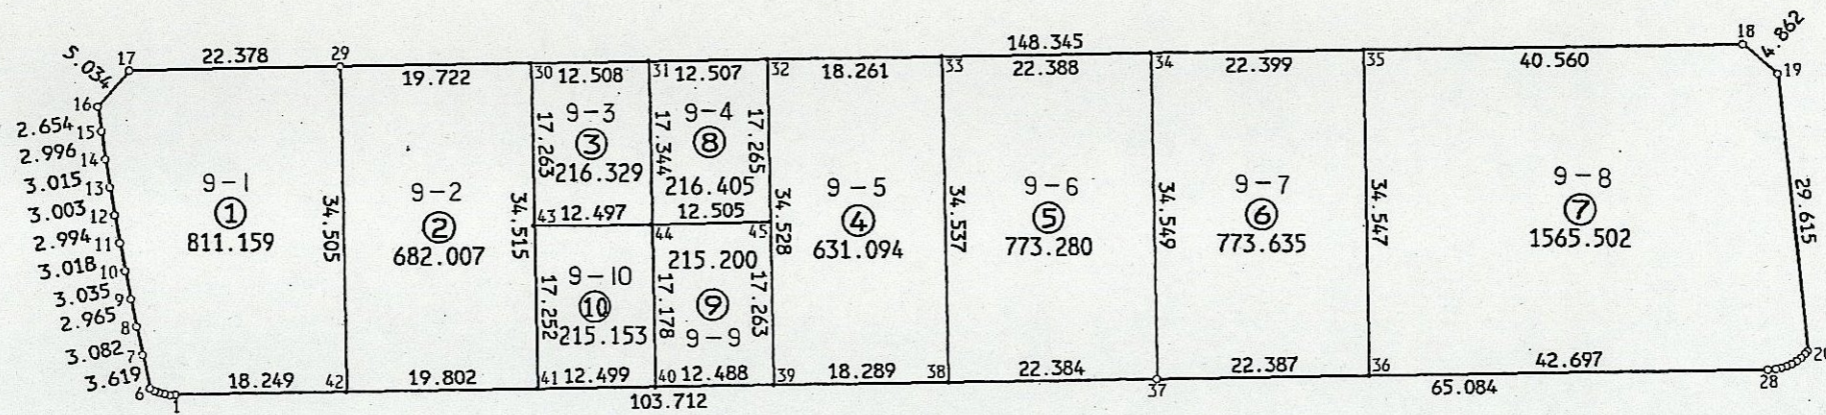

日暮四丁目

街区面積 6099.765  
 合計面積 6099.764  
 縮尺 1:800

点名	距離	離	点名	距離	離
1			4		
2	0.625		5	0.452	
3	0.572		6	0.558	
4	0.597				

点名	距離	離	点名	距離	離
20			24		
21	0.387		25	0.593	
22	0.588		26	0.601	
23	0.591		27	0.588	
24	0.603		28	0.858	