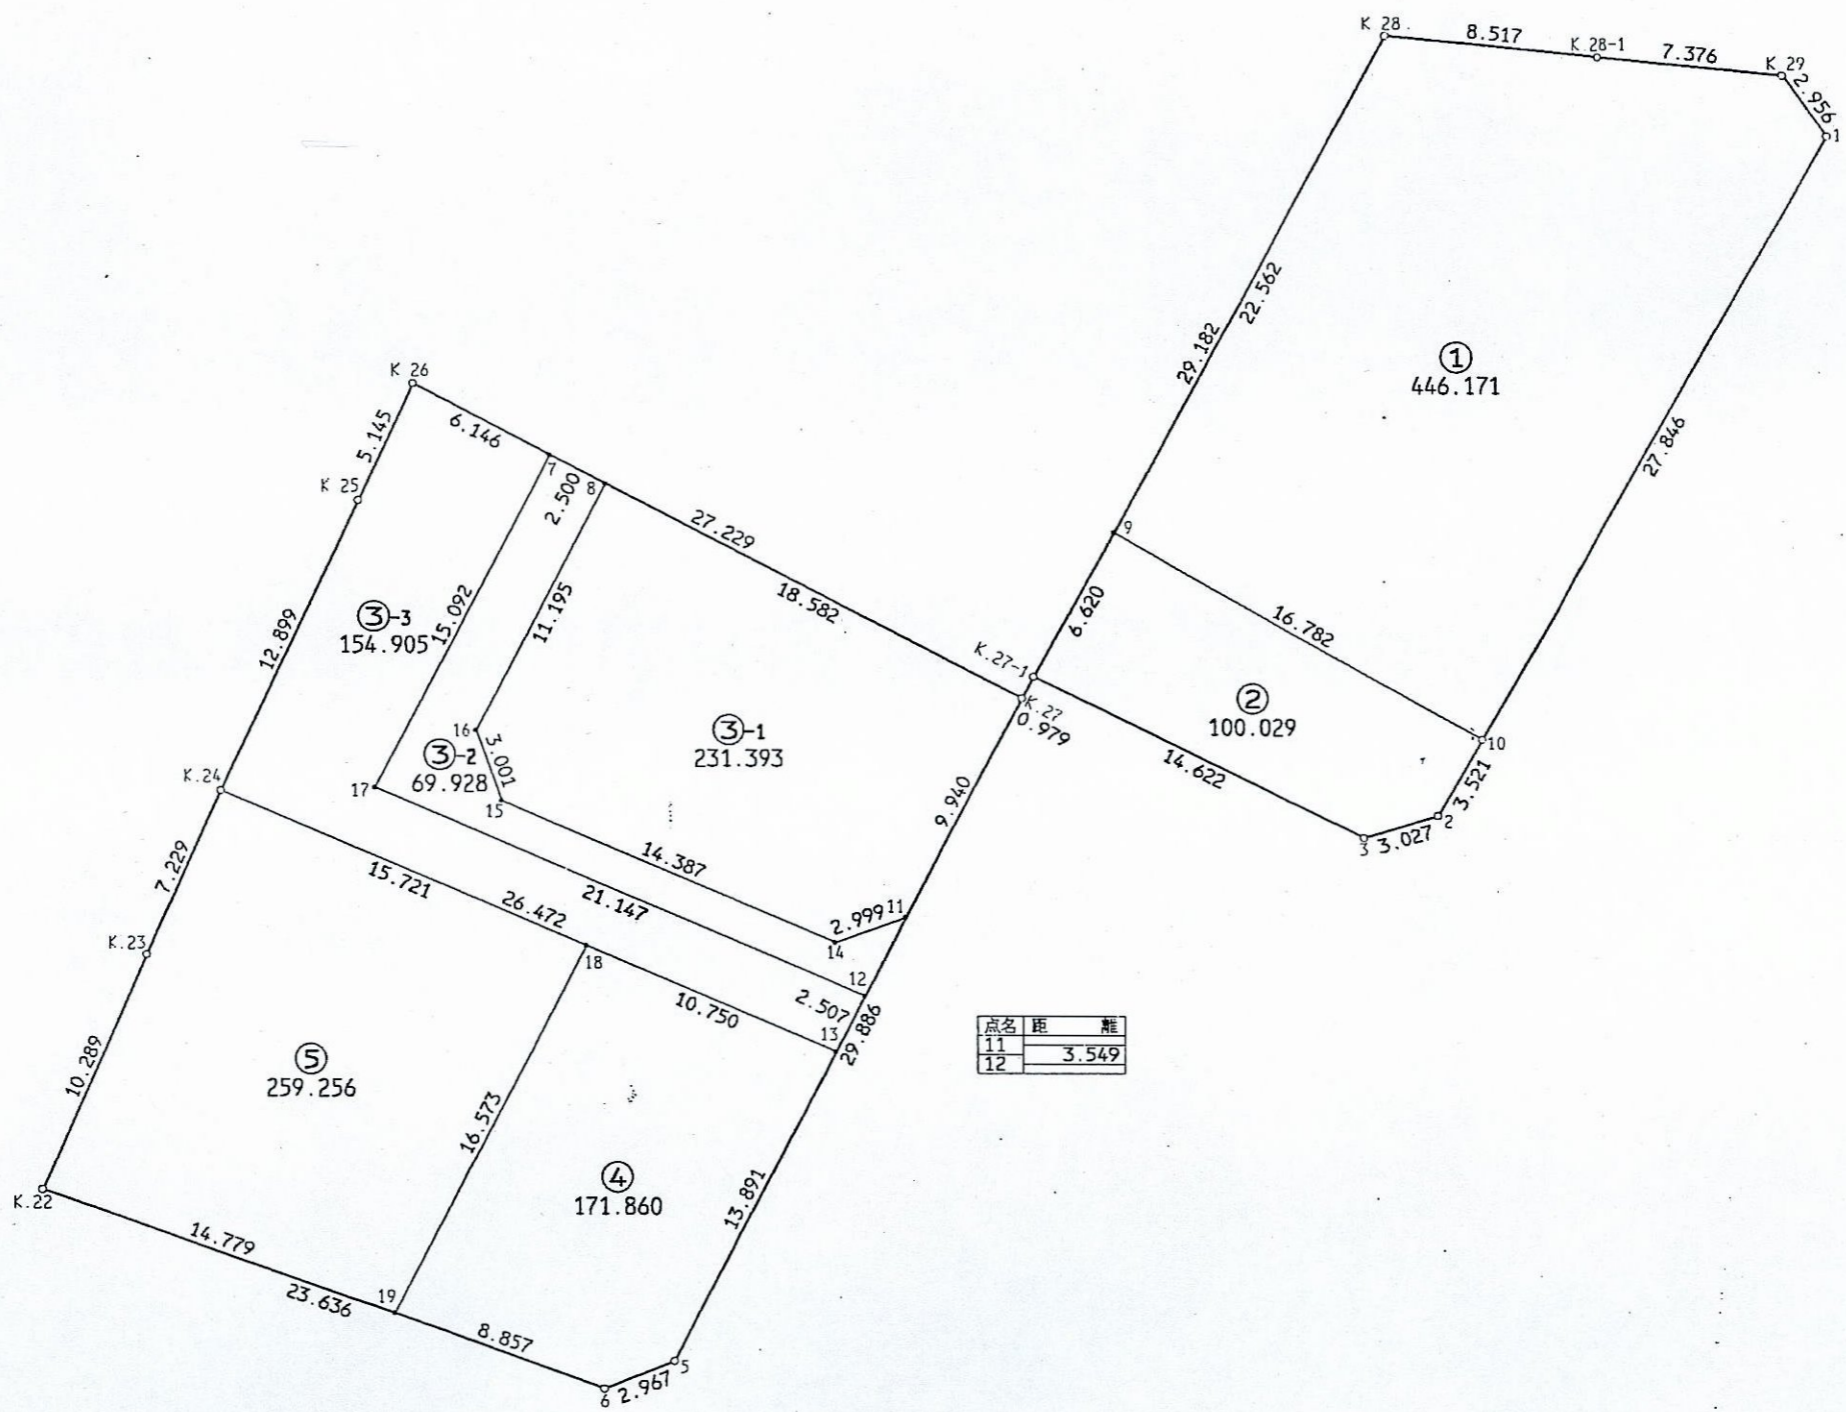

街区面積 1433.546
 合計面積 1433.542
 縮尺 1:300

点名	距離
11	3.549
12	