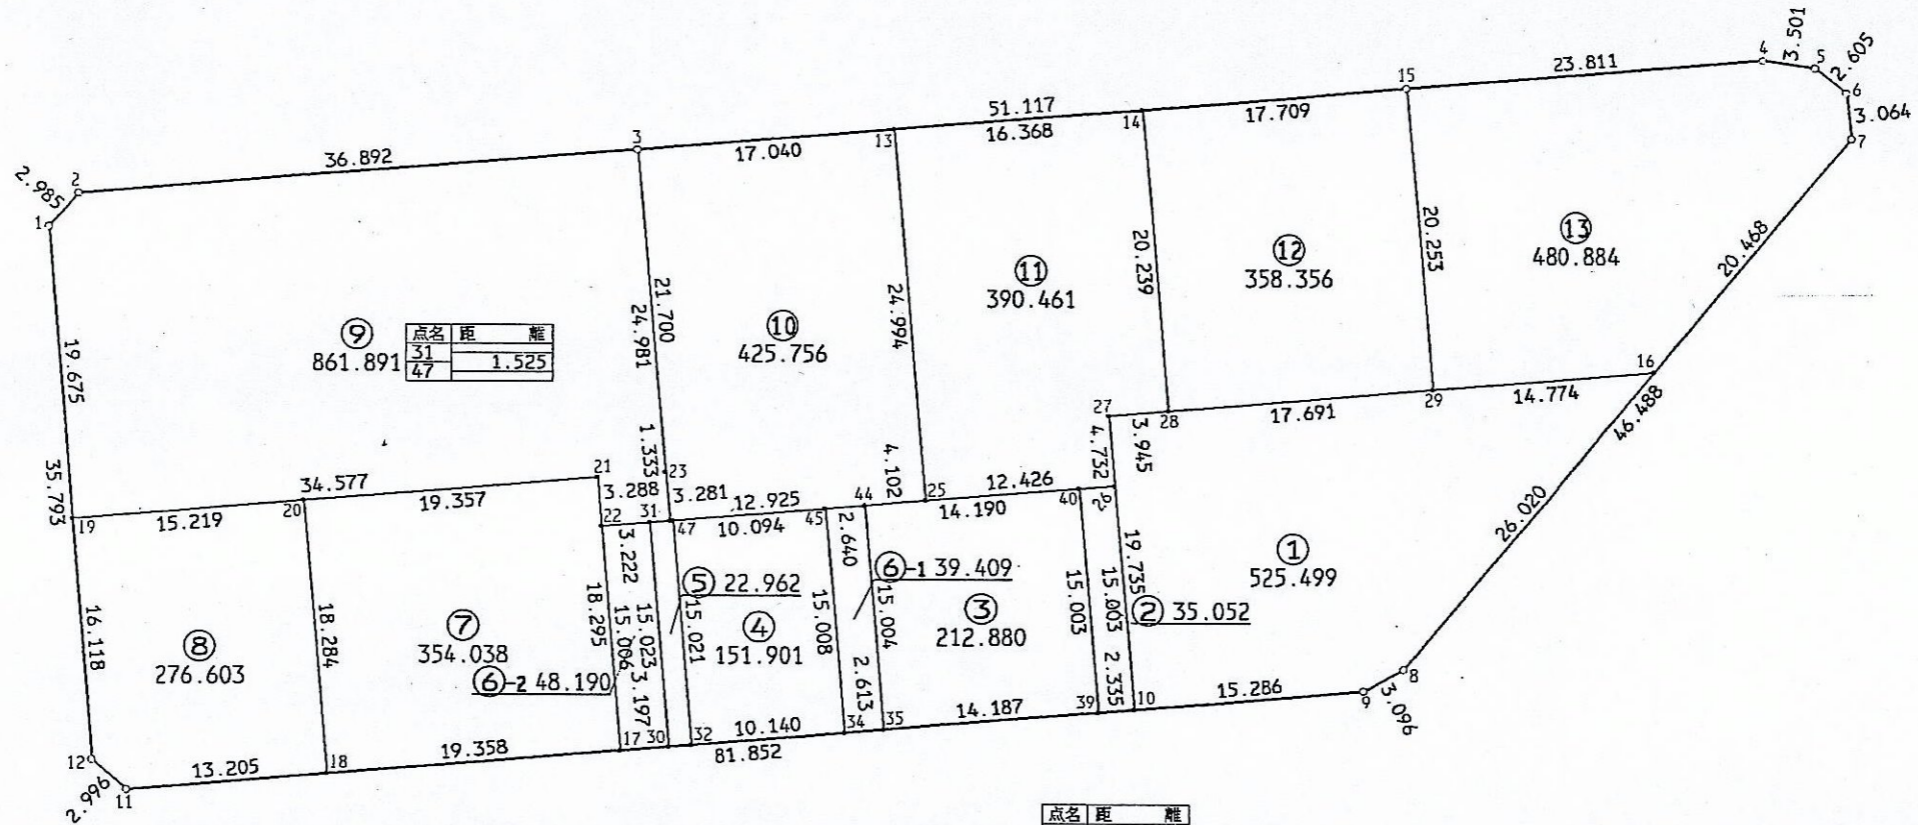

街区面積 4183.836
合計面積 4183.882

縮尺 1:500

点名	距離	離
31		
47		1.525

点名	距離	離
32		
30		1.532

点名	距離	離
40		
26		2.338