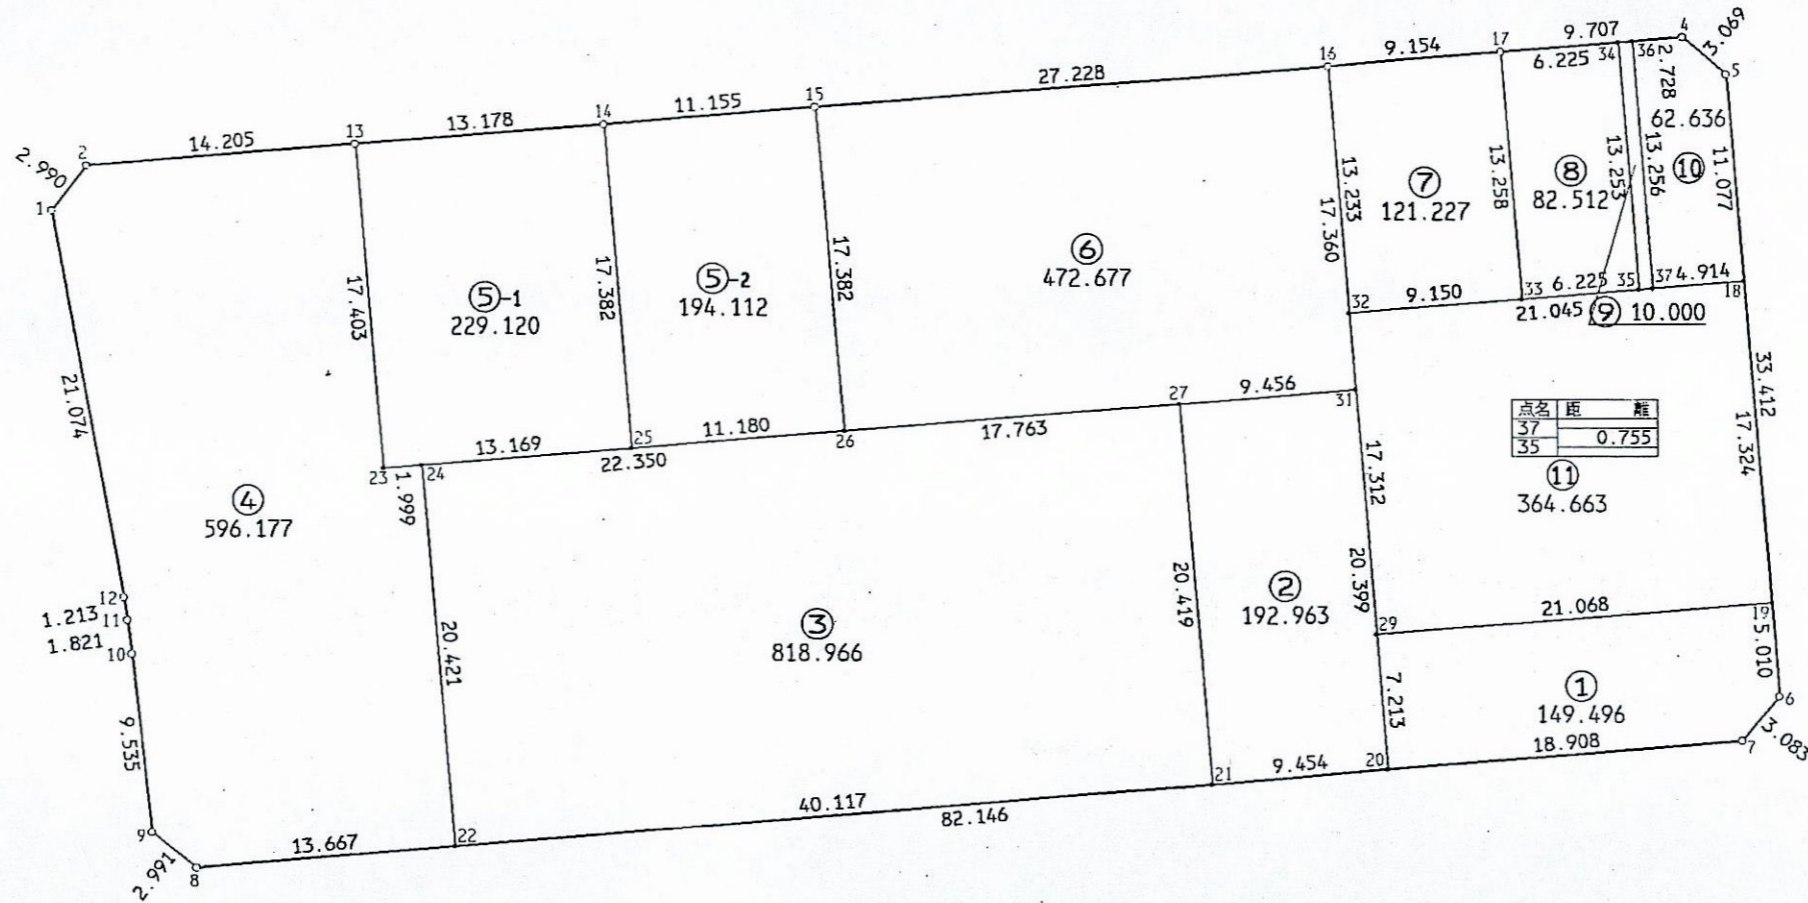

八ヶ崎 第一 地区

29 街区

日付 平成12年2月14日

街区面積	3294.559
合計面積	3294.549
縮尺	1:400

点名	距離	雑
34		
36	0.754	

点名	距離	雑
37		
35	0.755	