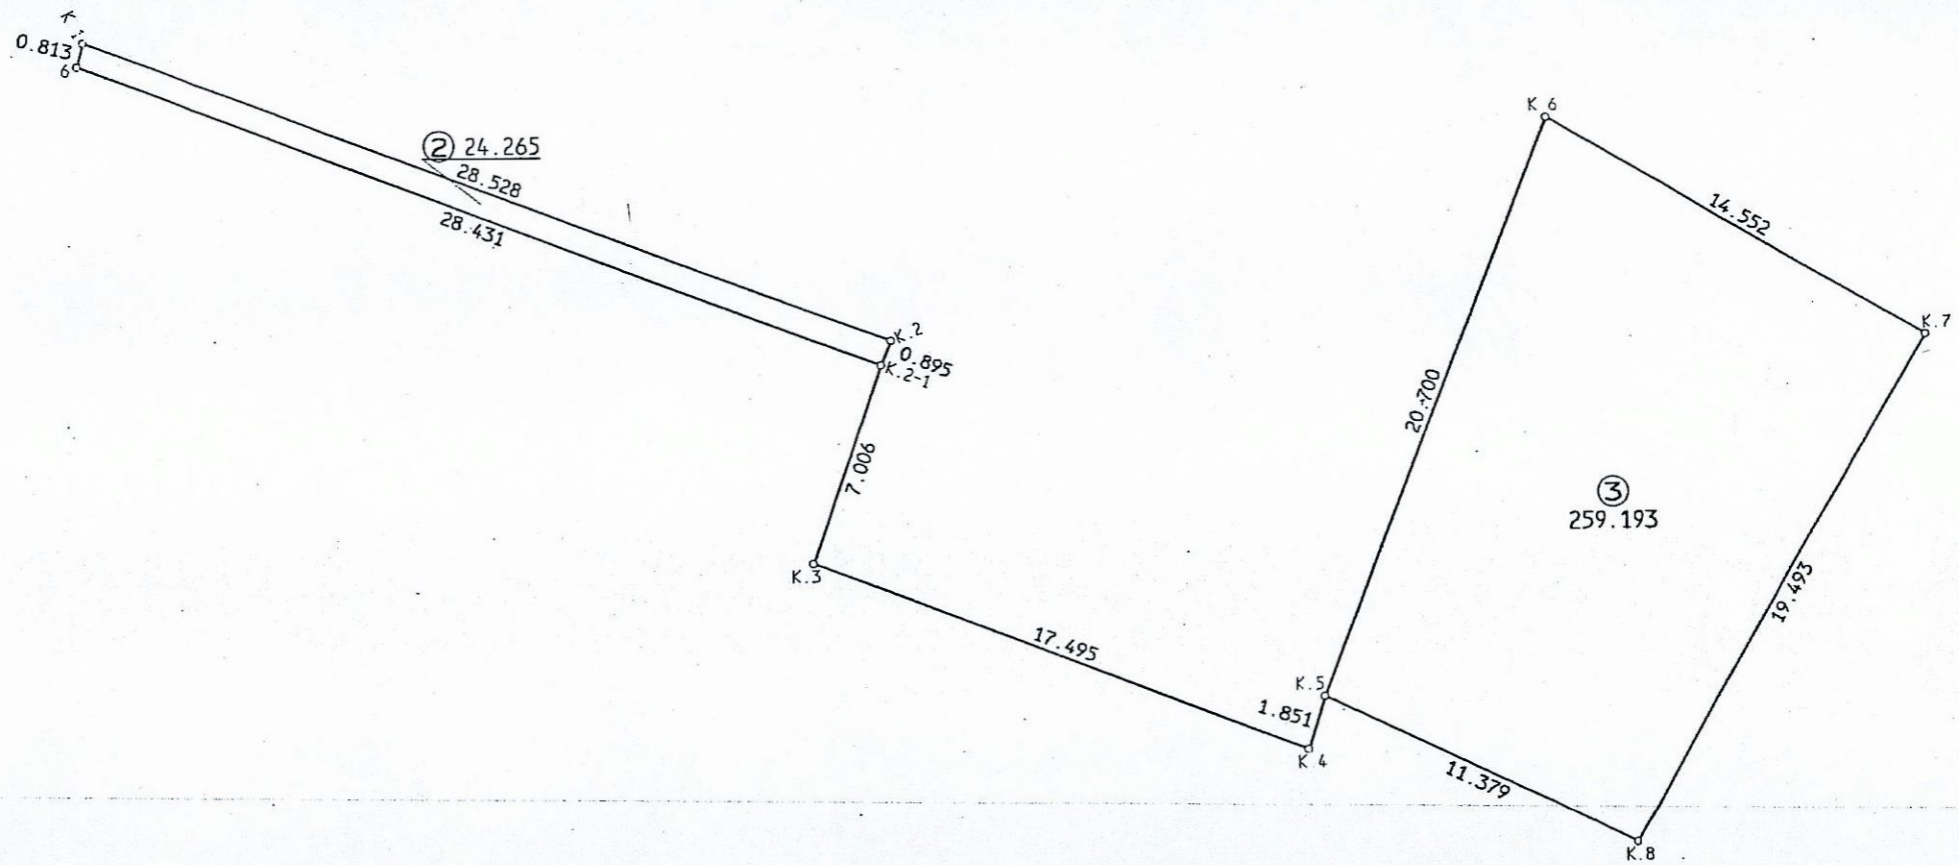

八ヶ崎 第一 地区

1 街区

日付 平成12年2月14日

街区面積	283.459
合計面積	283.458
縮尺	1:250

街区面積 2441.629

縮尺 1:400