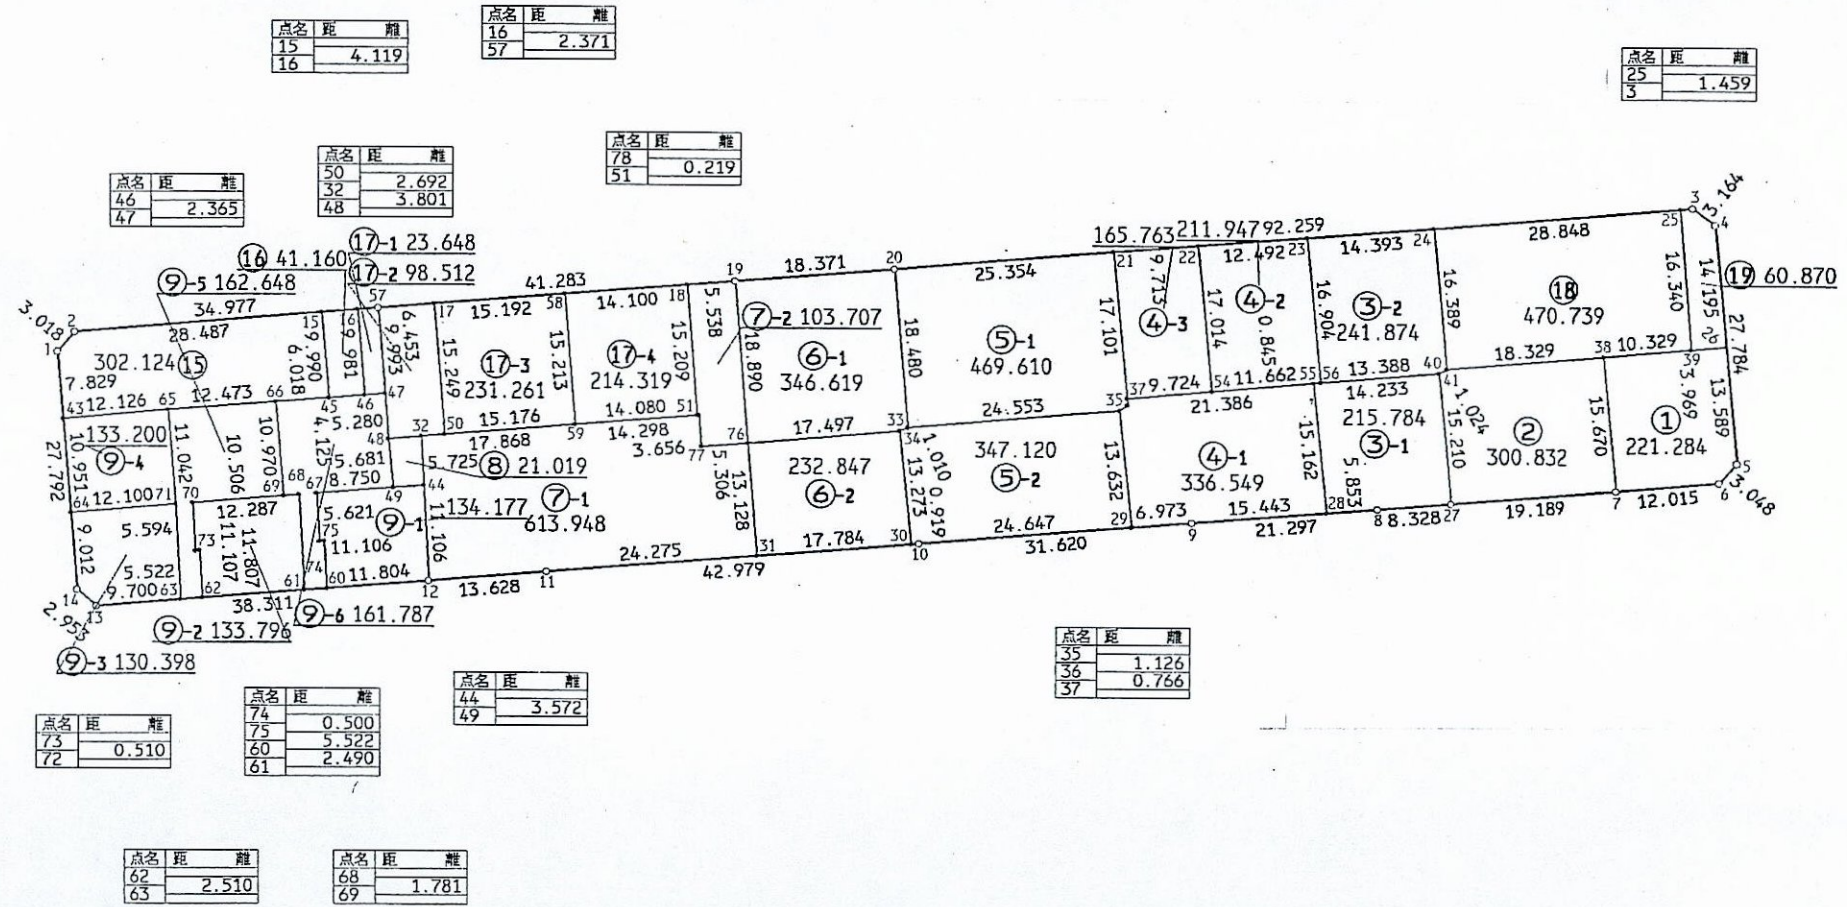

松戸市 八ヶ崎中央 地区

70 街区 日付 平成11年12月15日

街区面積 6127.516
合計面積 6127.542

縮尺 1:800

点名	距離	離
15		
16	4.119	

点名	距離	離
16	2.371	
57		

点名	距離	離
25	1.459	
3		

点名	距離	離
46	2.365	
47		

点名	距離	離
50	2.692	
32	3.801	
48		

点名	距離	離
78	0.219	
51		

点名	距離	離
73	0.510	
72		

点名	距離	離
74	0.500	
75	5.522	
60	2.490	
61		

点名	距離	離
44	3.572	
49		

点名	距離	離
35	1.126	
36	0.766	
37		

点名	距離	離
62	2.510	
63		

点名	距離	離
68	1.781	
69		