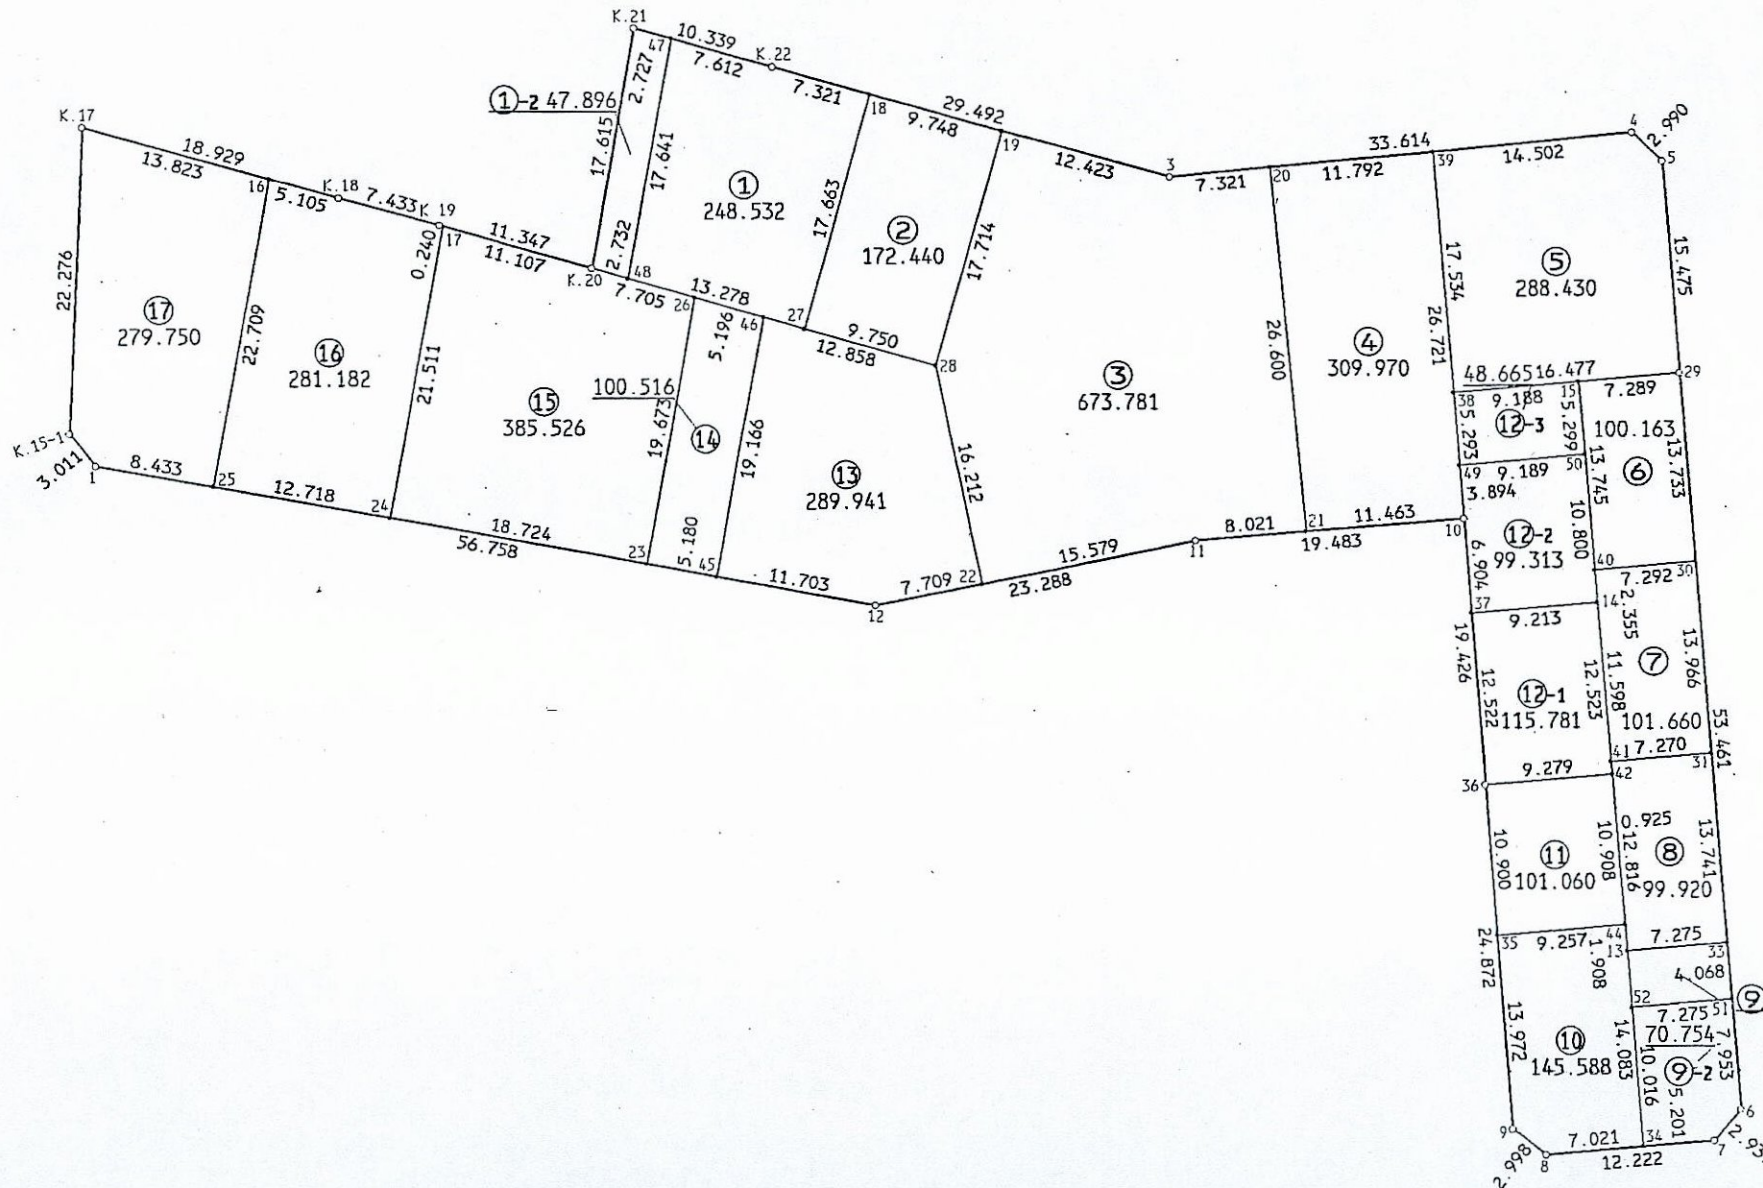

松戸市 八ヶ崎中央 地区

67 街区 日付 平成11年12月15日

街区面積 3990.456
 合計面積 3990.461
 縮尺 1:500

点名	距離	離
52		4.067
13		